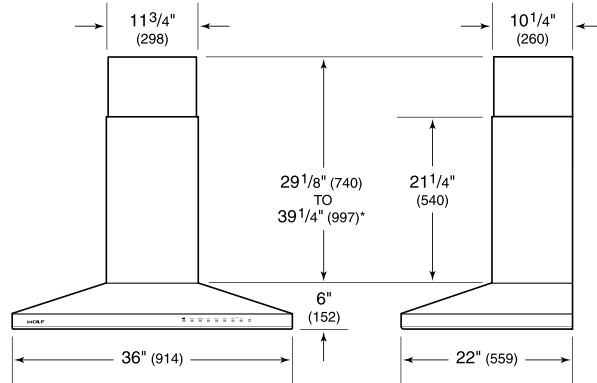

OPCIONES DE VENTILADOR

- CFM 300 interno
- CFM 600 interno
- CFM 600 en línea
- CFM 600 remoto
- CFM 1200 remoto

ESPECIFICACIONES DEL PRODUCTO

Modelo	VW36S
Dimensiones	36"W x 6"H x 22"D
Peso	100 lbs
Suministro Eléctrico	110/120 Vca, 60 Hz
Servicio Eléctrico	Circuito dedicado de 15 amperes
Discharge Location	Vertical
Discharge Dimensions	6" de curva
Bottom of Hood to Countertop	24" a 36"
Receptáculo	3-prong grounding-type

ELÉCTRICO

NOTE: Dimensions in parenthesis are in millimeters unless otherwise specified

DIMENSIONES

*49 1/8" (1248) to 59 1/4" (1505) with accessory flue extension.