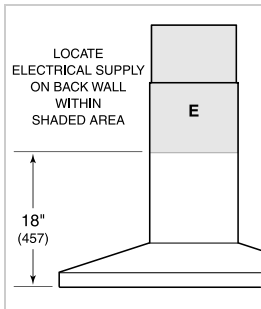

OPCIONES DE VENTILADOR

- CFM 300 interno
- CFM 600 interno
- CFM 600 en línea
- CFM 600 remoto
- CFM 1200 remoto

ESPECIFICACIONES DEL PRODUCTO

Modelo	VW30S
Dimensiones	30"W x 6"H x 22"D
Peso	85 lbs
Suministro Eléctrico	110/120 Vca, 60 Hz
Servicio Eléctrico	circuito dedicado de 15 amperios
Discharge Location	Vertical
Discharge Dimensions	6" de curva
Bottom of Hood to Countertop	24" a 36"
Receptáculo	3-prong grounding-type

ELÉCTRICO

NOTE: Dimensions in parenthesis are in millimeters unless otherwise specified

DIMENSIONES

*49 1/8" (1248) to 59 1/4" (1505) with accessory flue extension.