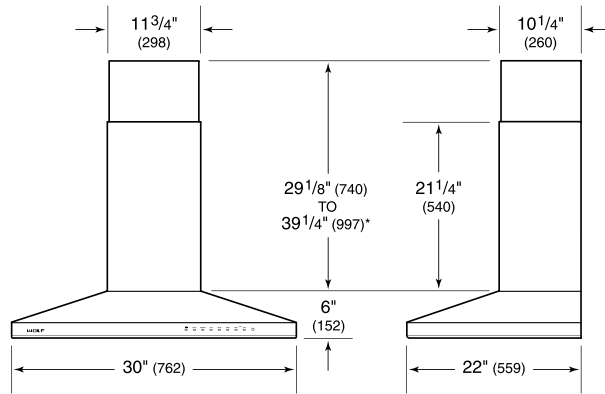

OPCIONES DE VENTILADOR

- CFM 300 interno
- CFM 600 interno
- CFM 600 en línea
- CFM 600 remoto
- CFM 1200 remoto

ESPECIFICACIONES DEL PRODUCTO

Modelo	VW30S
Dimensiones	30"W x 6"H x 22"D
Peso	85 lbs
Suministro Eléctrico	110/120 Vca, 60 Hz
Servicio Eléctrico	Circuito dedicado de 15 amperes
Discharge Location	Vertical
Discharge Dimensions	6" de curva
Bottom of Hood to Countertop	24" a 36"
Receptáculo	3-prong grounding-type

ELÉCTRICO

NOTE: Dimensions in parenthesis are in millimeters unless otherwise specified

DIMENSIONES

*49 1/8" (1248) to 59 1/4" (1505) with accessory flue extension.