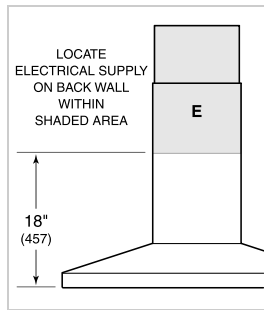

OPCIONES DE VENTILADOR

- CFM 300 interno
- CFM 600 interno
- CFM 600 en línea
- CFM 600 remoto
- CFM 1200 remoto

ESPECIFICACIONES DEL PRODUCTO

Modelo	VW30S
Dimensiones	30"W x 6"H x 22"D
Peso	85 lbs
Suministro Eléctrico	110/120 Vca, 60 Hz
Servicio Eléctrico	Circuito dedicado de 15 amperes
Discharge Location	Vertical
Discharge Dimensions	6" de curva
Bottom of Hood to Countertop	24" a 36"
Receptáculo	3-prong grounding-type

ELÉCTRICO

NOTE: Dimensions in parenthesis are in millimeters unless otherwise specified

DIMENSIONES

*49 1/8" (1248) to 59 1/4" (1505) with accessory flue extension.