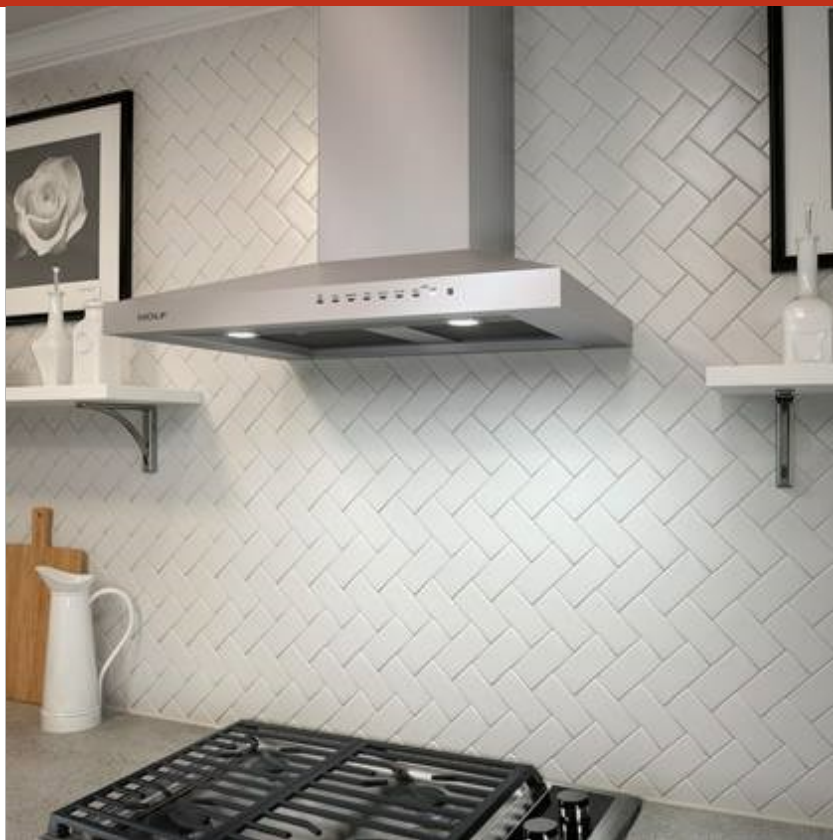

VW30S

CARACTERÍSTICAS

Sometido a rigurosas pruebas para décadas de uso

Asistencia excepcional de nuestro equipo de Atención al cliente

Acero inoxidable de alto calibre

Opciones de soplador de gran alcance

Luces LED con dos ajustes de brillo

Controles electrónicos de montaje frontal

Filtros seguros para el lavavajillas

La chimenea telescópica alcanza alturas de techo estándar

ACCESORIOS

300 CFM Internal Blower

600 CFM Inline Blower

600 CFM Internal Blower

600 CFM Remote Blower

Backsplash

Flue Extension

Motor en línea 1100 CFM

Recirculating Kit

Remote Control

Los electrodomésticos están disponibles por medio de un comerciante autorizado. Para información del comerciante local, visite subzero-wolf.com/locator.

OPCIONES DE VENTILADOR

- CFM 300 interno
- CFM 600 interno
- CFM 600 en línea
- CFM 600 remoto
- CFM 1200 remoto