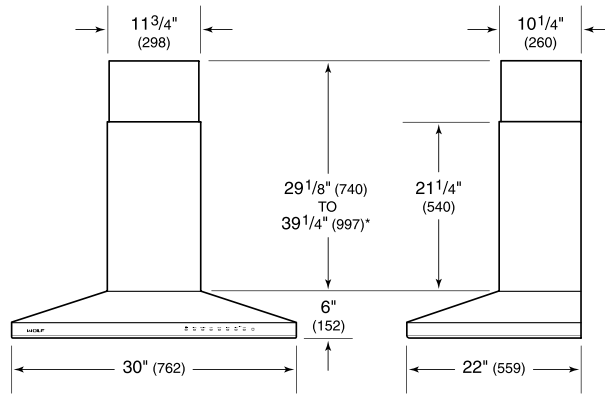

OPCIONES DE VENTILADOR

- CFM 300 interno
- CFM 600 interno
- CFM 600 en línea
- CFM 600 remoto
- CFM 1200 remoto

ESPECIFICACIONES DEL PRODUCTO

Modelo	VW30S
Dimensiones	30"W x 6"H x 22"D
Peso	85 lbs
Suministro Eléctrico	110/120 Vca, 60 Hz
Servicio Eléctrico	circuito dedicado de 15 amperios
Discharge Location	Vertical
Discharge Dimensions	6" de curva
Bottom of Hood to Countertop	24" a 36"
Receptáculo	3-prong grounding-type

ELÉCTRICO

NOTE: Dimensions in parenthesis are in millimeters unless otherwise specified

DIMENSIONES

*49 1/8" (1248) to 59 1/4" (1505) with accessory flue extension.