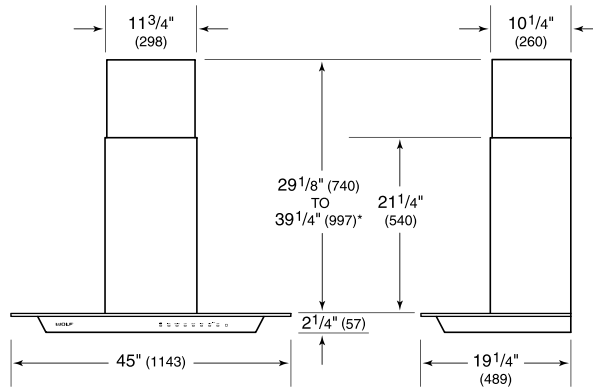

### OPCIONES DE VENTILADOR

- CFM 300 interno
- CFM 600 interno
- CFM 600 en línea
- CFM 600 remoto

**ESPECIFICACIONES DEL PRODUCTO**

Modelo	VW45G
Dimensiones	45"W x 2 1/4"H x 19 1/4"D
Peso	62 lbs
Suministro Eléctrico	110/120 Vca, 60 Hz
Servicio Eléctrico	circuito dedicado de 15 amperios
Discharge Location	Vertical
Discharge Dimensions	6" de curva
Bottom of Hood to Countertop	24" a 36"
Receptáculo	3-prong grounding-type

**ELÉCTRICO**

**NOTE:** Dimensions in parenthesis are in millimeters unless otherwise specified

**DIMENSIONES**

\*49 1/8" (1248) to 59 1/4" (1505) with accessory flue extension.