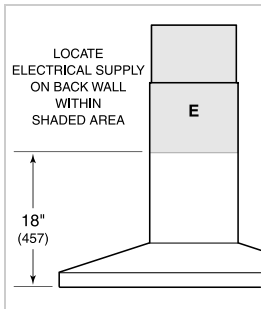

### OPCIONES DE VENTILADOR

- CFM 300 interno
- CFM 600 interno
- CFM 600 en línea
- CFM 600 remoto

**ESPECIFICACIONES DEL PRODUCTO**

Modelo	VW45G
Dimensiones	45"W x 2 1/4"H x 19 1/4"D
Peso	62 lbs
Suministro Eléctrico	110/120 Vca, 60 Hz
Servicio Eléctrico	circuito dedicado de 15 amperios
Discharge Location	Vertical
Discharge Dimensions	6" de curva
Bottom of Hood to Countertop	24" a 36"
Receptáculo	3-prong grounding-type

**ELÉCTRICO**

**NOTE:** Dimensions in parenthesis are in millimeters unless otherwise specified

**DIMENSIONES**

\*49 1/8" (1248) to 59 1/4" (1505) with accessory flue extension.