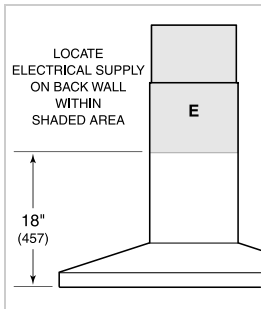

### OPCIONES DE VENTILADOR

- CFM 300 interno
- CFM 600 interno
- CFM 600 en línea
- CFM 600 remoto

**ESPECIFICACIONES DEL PRODUCTO**

Modelo	VW36G
Dimensiones	36"W x 2 1/4"H x 19 1/4"D
Peso	57 lbs
Suministro Eléctrico	110/120 Vca, 60 Hz
Servicio Eléctrico	circuito dedicado de 15 amperios
Discharge Location	Vertical
Discharge Dimensions	6" de curva
Bottom of Hood to Countertop	24" a 36"
Receptáculo	3-prong grounding-type

**ELÉCTRICO**

**NOTE:** Dimensions in parenthesis are in millimeters unless otherwise specified

**DIMENSIONES**

\*49 1/8" (1248) to 59 1/4" (1505) with accessory flue extension.