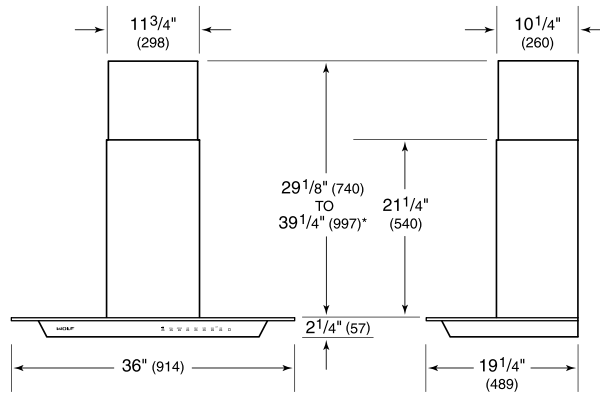

### OPCIONES DE VENTILADOR

- CFM 300 interno
- CFM 600 interno
- CFM 600 en línea
- CFM 600 remoto

**ESPECIFICACIONES DEL PRODUCTO**

Modelo	VW36G
Dimensiones	36"W x 2 1/4"H x 19 1/4"D
Peso	57 lbs
Suministro Eléctrico	110/120 Vca, 60 Hz
Servicio Eléctrico	Circuito dedicado de 15 amperes
Discharge Location	Vertical
Discharge Dimensions	6" de curva
Bottom of Hood to Countertop	24" a 36"
Receptáculo	3-prong grounding-type

**ELÉCTRICO**

**NOTE:** Dimensions in parenthesis are in millimeters unless otherwise specified

**DIMENSIONES**

\*49 1/8" (1248) to 59 1/4" (1505) with accessory flue extension.