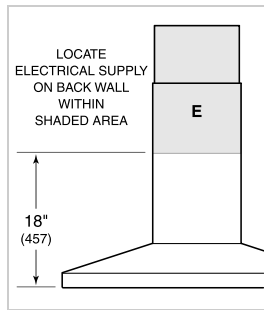

### OPCIONES DE VENTILADOR

- CFM 300 interno
- CFM 600 interno
- CFM 600 en línea
- CFM 600 remoto

**ESPECIFICACIONES DEL PRODUCTO**

Modelo	VW36G
Dimensiones	36"W x 2 1/4"H x 19 1/4"D
Peso	57 lbs
Suministro Eléctrico	110/120 Vca, 60 Hz
Servicio Eléctrico	Circuito dedicado de 15 amperes
Discharge Location	Vertical
Discharge Dimensions	6" de curva
Bottom of Hood to Countertop	24" a 36"
Receptáculo	3-prong grounding-type

**ELÉCTRICO**

**NOTE:** Dimensions in parenthesis are in millimeters unless otherwise specified

**DIMENSIONES**

\*49 1/8" (1248) to 59 1/4" (1505) with accessory flue extension.