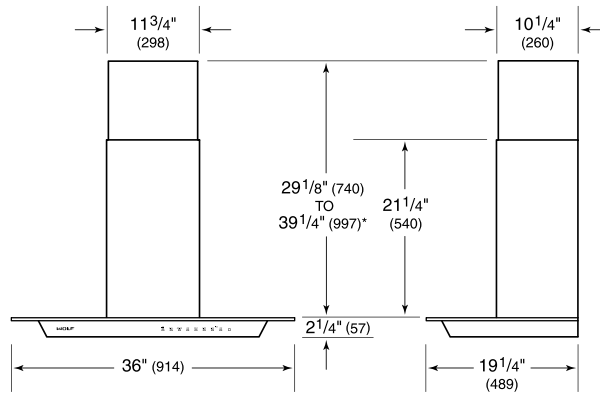

### OPCIONES DE VENTILADOR

- CFM 300 interno
- CFM 600 interno
- CFM 600 en línea
- CFM 600 remoto

**ESPECIFICACIONES DEL PRODUCTO**

Modelo	VW36G
Dimensiones	36"W x 2 1/4"H x 19 1/4"D
Peso	57 lbs
Suministro Eléctrico	110/120 Vca, 60 Hz
Servicio Eléctrico	circuito dedicado de 15 amperios
Discharge Location	Vertical
Discharge Dimensions	6" de curva
Bottom of Hood to Countertop	24" a 36"
Receptáculo	3-prong grounding-type

**ELÉCTRICO**

**NOTE:** Dimensions in parenthesis are in millimeters unless otherwise specified

**DIMENSIONES**

\*49 1/8" (1248) to 59 1/4" (1505) with accessory flue extension.