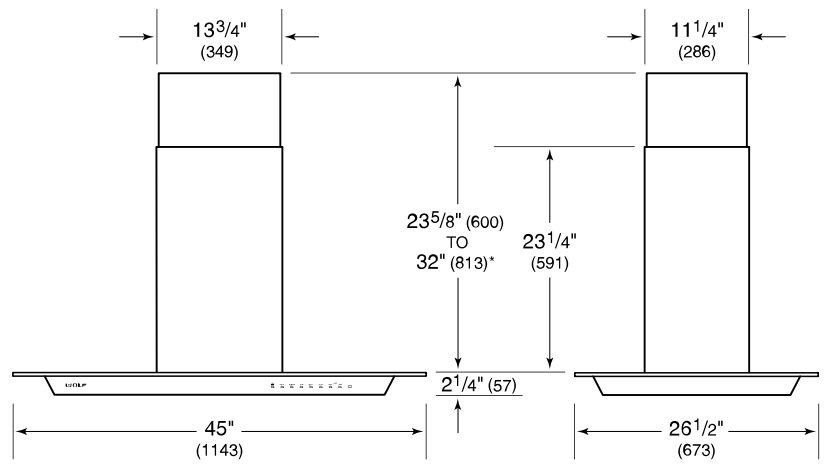

ESPECIFICACIONES DEL PRODUCTO

Modelo	VI45G
Dimensiones	45"W x 2 1/4"H x 26 1/2"D
Peso	92 lbs
Suministro Eléctrico	110/120 Vca, 60 Hz
Servicio Eléctrico	circuito dedicado de 15 amperios
Discharge Location	Vertical
Discharge Dimensions	6" de curva
Bottom of Hood to Countertop	24" a 36"
Receptáculo	3-prong grounding-type

ELÉCTRICO

NOTE: Dimensions in parenthesis are in millimeters unless otherwise specified

DIMENSIONES

*46 1/4" (1175) to 55" (1397) with accessory flue extension.