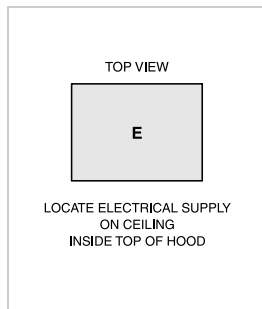

ESPECIFICACIONES DEL PRODUCTO

Modelo	VI45G
Dimensiones	45"W x 2 1/4"H x 26 1/2"D
Peso	92 lbs
Suministro Eléctrico	110/120 Vca, 60 Hz
Servicio Eléctrico	circuito dedicado de 15 amperios
Discharge Location	Vertical
Discharge Dimensions	6" de curva
Bottom of Hood to Countertop	24" a 36"
Receptáculo	3-prong grounding-type

ELÉCTRICO

NOTE: Dimensions in parenthesis are in millimeters unless otherwise specified