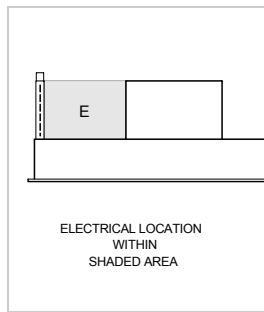

**OPCIONES DE VENTILADOR**

- CFM 600 interno
- CFM 600 en línea
- CFM 600 remoto
- CFM 1200 remoto

**OPENING DIMENSIONS**

**ESPECIFICACIONES DEL PRODUCTO**

Modelo	VC48W
Dimensiones	47 1/4"W x 12 1/4"H x 21"D
Peso	92 lbs
Suministro Eléctrico	110/120 Vca, 60 Hz
Servicio Eléctrico	Circuito dedicado de 15 amperes
Discharge Location	Vertical or Horizontal
Discharge Dimensions	6" de curva interna o 10" de curva en línea o remoto
Bottom of Hood to Countertop	36" to 84"

**ELÉCTRICO**

**NOTE:** Dimensions in parenthesis are in millimeters unless otherwise specified

**DIMENSIONES**