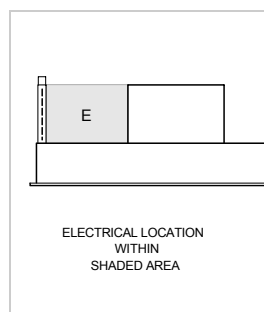

**OPCIONES DE VENTILADOR**

- CFM 600 interno
- CFM 600 en línea
- CFM 600 remoto
- CFM 1200 remoto

OPENING DIMENSIONS

ESPECIFICACIONES DEL PRODUCTO

Modelo	VC48W
Dimensiones	47 1/4"W x 12 1/4"H x 21"D
Peso	92 lbs
Suministro Eléctrico	110/120 Vca, 60 Hz
Servicio Eléctrico	circuito dedicado de 15 amperios
Discharge Location	Vertical or Horizontal
Discharge Dimensions	6" de curva interna o 10" de curva en línea o remoto
Bottom of Hood to Countertop	36" to 84"

ELÉCTRICO

NOTE: Dimensions in parenthesis are in millimeters unless otherwise specified

DIMENSIONES