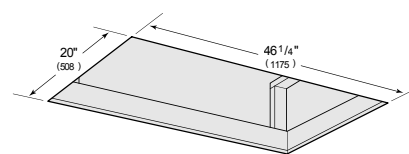

**OPCIONES DE VENTILADOR**

- CFM 600 interno
- CFM 600 en línea
- CFM 600 remoto
- CFM 1200 remoto

OPENING DIMENSIONS

ESPECIFICACIONES DEL PRODUCTO

Modelo	VC48W
Dimensiones	47 1/4"W x 12 1/4"H x 21"D
Peso	92 lbs
Suministro Eléctrico	110/120 Vca, 60 Hz
Servicio Eléctrico	circuito dedicado de 15 amperios
Discharge Location	Vertical or Horizontal
Discharge Dimensions	6" de curva interna o 10" de curva en línea o remoto
Bottom of Hood to Countertop	36" to 84"

ELÉCTRICO

NOTE: Dimensions in parenthesis are in millimeters unless otherwise specified

DIMENSIONES