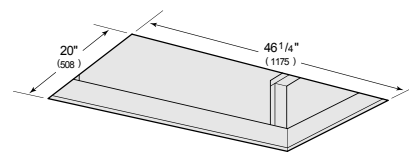

**OPCIONES DE VENTILADOR**

- CFM 600 interno
- CFM 600 en línea
- CFM 600 remoto
- CFM 1200 remoto

**OPENING DIMENSIONS**

**ESPECIFICACIONES DEL PRODUCTO**

Modelo	VC48W
Dimensiones	47 1/4"W x 12 1/4"H x 21"D
Peso	92 lbs
Suministro Eléctrico	110/120 Vca, 60 Hz
Servicio Eléctrico	Circuito dedicado de 15 amperes
Discharge Location	Vertical or Horizontal
Discharge Dimensions	6" de curva interna o 10" de curva en línea o remoto
Bottom of Hood to Countertop	36" to 84"

**ELÉCTRICO**

**NOTE:** Dimensions in parenthesis are in millimeters unless otherwise specified

**DIMENSIONES**