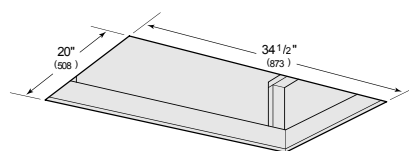

OPCIONES DE VENTILADOR

- CFM 600 interno
- CFM 600 en línea
- CFM 600 remoto
- CFM 1200 remoto

OPENING DIMENSIONS

ESPECIFICACIONES DEL PRODUCTO

Modelo	VC36W
Dimensiones	35 1/2"W x 12 1/4"H x 21"D
Peso	92 lbs
Suministro Eléctrico	110/120 Vca, 60 Hz
Servicio Eléctrico	Circuito dedicado de 15 amperes
Discharge Location	Vertical or Horizontal
Discharge Dimensions	6" de curva interna o 10" de curva en línea o remoto
Bottom of Hood to Countertop	36" to 84"

ELÉCTRICO

NOTE: Dimensions in parenthesis are in millimeters unless otherwise specified

DIMENSIONES