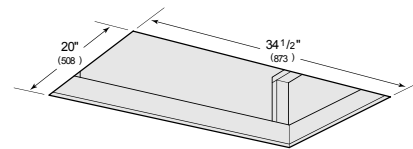

OPENING DIMENSIONS

ESPECIFICACIONES DEL PRODUCTO

Modelo	VC36W
Dimensiones	35 1/2"W x 12 1/4"H x 21"D
Peso	92 lbs
Suministro Eléctrico	110/120 Vca, 60 Hz
Servicio Eléctrico	circuito dedicado de 15 amperios
Discharge Location	Vertical or Horizontal
Discharge Dimensions	6" de curva interna o 10" de curva en línea o remoto
Bottom of Hood to Countertop	36" to 84"

ELÉCTRICO

NOTE: Dimensions in parenthesis are in millimeters unless otherwise specified

DIMENSIONES