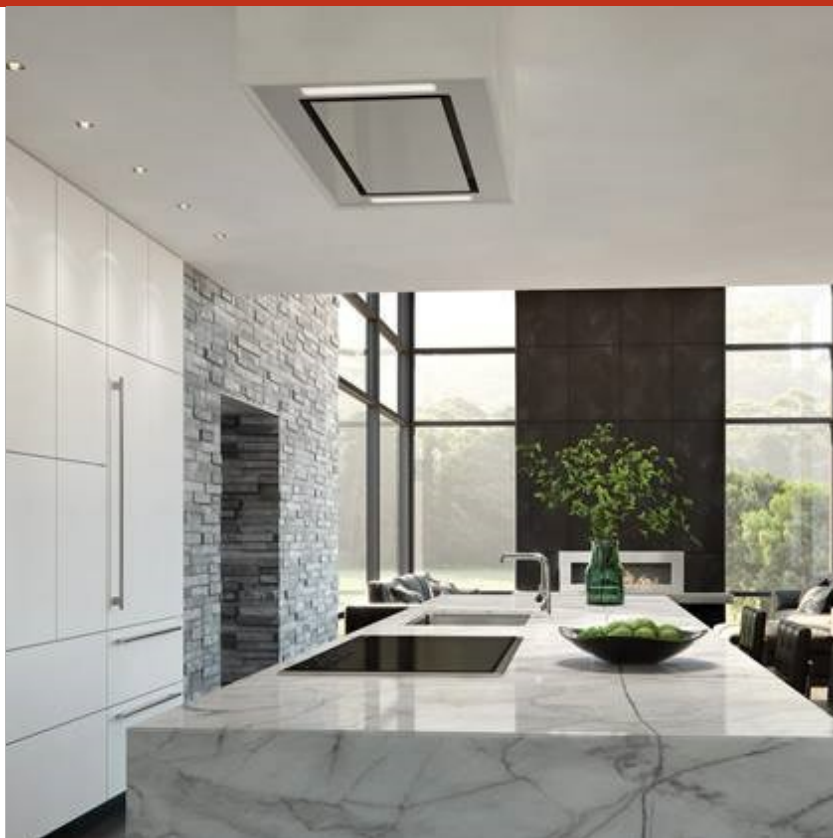

VC36W

CARACTERÍSTICAS

Sometido a rigurosas pruebas para décadas de uso

Asistencia excepcional de nuestro equipo de Atención al cliente

Vidrio blanco contemporáneo

Sin chimenea para flexibilidad de diseño

Poderosas opciones de extractor

Dos barras de luces LED con dos ajustes de brillo

Filtros que se pueden lavar en el lavavajillas

Control remoto conforme a la normativa ADA

ACCESORIOS

600 CFM Inline Blower

600 CFM Internal Blower

600 CFM Remote Blower

820071-Make-Up Air Damper

Recirculating Filters

Remote Control

Los electrodomésticos están disponibles por medio de un comerciante autorizado. Para información del comerciante local, visite subzero-wolf.com/locator.