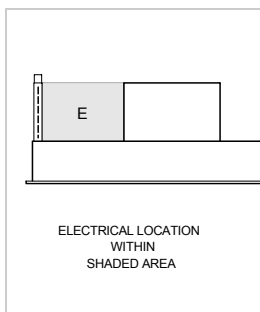

OPENING DIMENSIONS

ESPECIFICACIONES DEL PRODUCTO

Modelo	VC36W
Dimensiones	35 1/2"W x 12 1/4"H x 21"D
Peso	92 lbs
Suministro Eléctrico	110/120 Vca, 60 Hz
Servicio Eléctrico	circuito dedicado de 15 amperios
Discharge Location	Vertical or Horizontal
Discharge Dimensions	6" de curva interna o 10" de curva en línea o remoto
Bottom of Hood to Countertop	36" to 84"

ELÉCTRICO

NOTE: Dimensions in parenthesis are in millimeters unless otherwise specified

DIMENSIONES