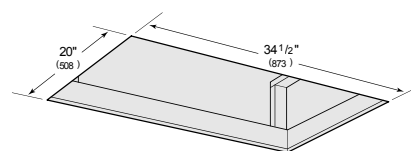

OPENING DIMENSIONS

ESPECIFICACIONES DEL PRODUCTO

Modelo	VC36S
Dimensiones	35 1/2"W x 12 1/4"H x 21"D
Suministro Eléctrico	110/120 Vca, 60 Hz
Servicio Eléctrico	Circuito dedicado de 15 amperes
Discharge Location	Vertical or Horizontal
Discharge Dimensions	6" de curva interna o 10" de curva en línea o remoto
Bottom of Hood to Countertop	36" to 84"

ELÉCTRICO

NOTE: Dimensions in parenthesis are in millimeters unless otherwise specified

DIMENSIONES