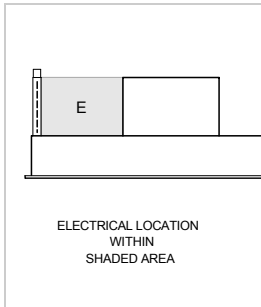

OPENING DIMENSIONS

ESPECIFICACIONES DEL PRODUCTO

Modelo	VC36S
Dimensiones	35 1/2"W x 12 1/4"H x 21"D
Suministro Eléctrico	110/120 Vca, 60 Hz
Servicio Eléctrico	Circuito dedicado de 15 amperes
Discharge Location	Vertical or Horizontal
Discharge Dimensions	6" de curva interna o 10" de curva en línea o remoto
Bottom of Hood to Countertop	36" to 84"

ELÉCTRICO

NOTE: Dimensions in parenthesis are in millimeters unless otherwise specified

DIMENSIONES