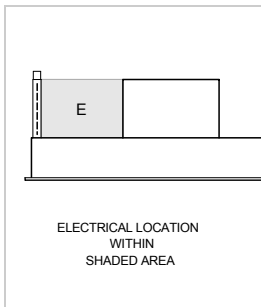

OPCIONES DE VENTILADOR

- CFM 600 interno
- CFM 600 en línea
- CFM 600 remoto
- CFM 1200 remoto

OPENING DIMENSIONS

ESPECIFICACIONES DEL PRODUCTO

Modelo	VC36S
Dimensiones	35 1/2"W x 12 1/4"H x 21"D
Suministro Eléctrico	110/120 Vca, 60 Hz
Servicio Eléctrico	circuito dedicado de 15 amperios
Discharge Location	Vertical or Horizontal
Discharge Dimensions	6" de curva interna o 10" de curva en línea o remoto
Bottom of Hood to Countertop	36" to 84"

ELÉCTRICO

NOTE: Dimensions in parenthesis are in millimeters unless otherwise specified

DIMENSIONES