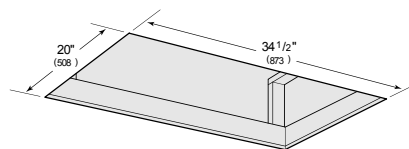

OPCIONES DE VENTILADOR

- CFM 600 interno
- CFM 600 en línea
- CFM 600 remoto
- CFM 1200 remoto

OPENING DIMENSIONS

ESPECIFICACIONES DEL PRODUCTO

Modelo	VC36S
Dimensiones	35 1/2"W x 12 1/4"H x 21"D
Suministro Eléctrico	110/120 Vca, 60 Hz
Servicio Eléctrico	circuito dedicado de 15 amperios
Discharge Location	Vertical or Horizontal
Discharge Dimensions	6" de curva interna o 10" de curva en línea o remoto
Bottom of Hood to Countertop	36" to 84"

ELÉCTRICO

NOTE: Dimensions in parenthesis are in millimeters unless otherwise specified

DIMENSIONES