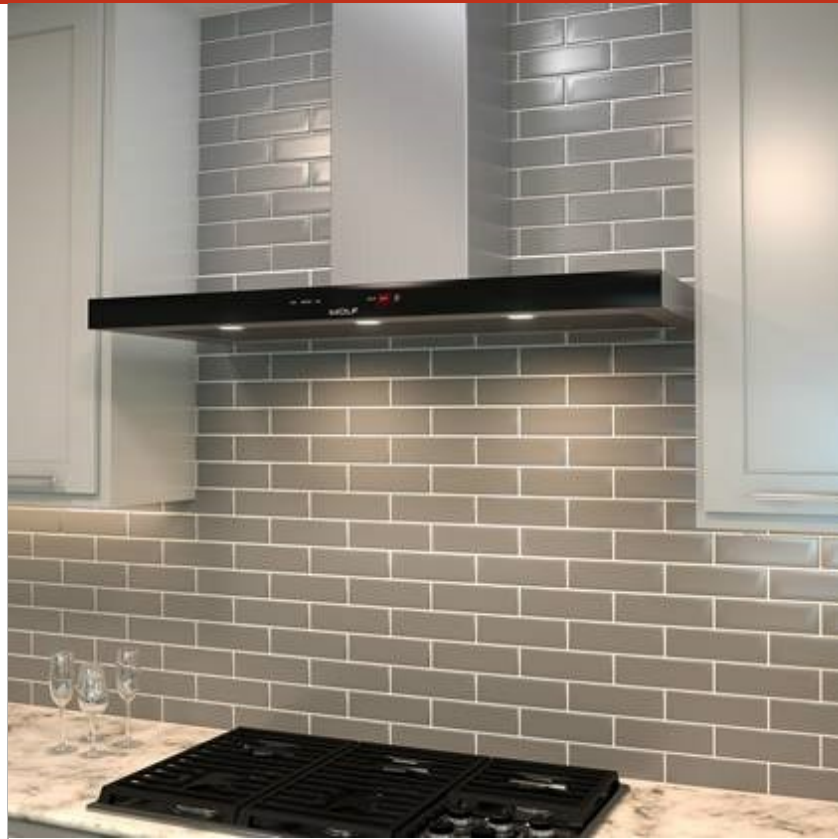

VW45B

CARACTERÍSTICAS

Sometido a rigurosas pruebas para décadas de uso

Asistencia excepcional de nuestro equipo de Atención al cliente

Resistente acero inoxidable con cristal negro

Opciones de soplador de gran alcance

Luces LED con dos ajustes de brillo

Controles electrónicos de montaje frontal

Filtros seguros para el lavavajillas

La chimenea telescópica alcanza alturas de techo estándar

ACCESORIOS

300 CFM Internal Blower

600 CFM Inline Blower

600 CFM Internal Blower

600 CFM Remote Blower

Flue Extension

Recirculating Kit

Remote Control

Los electrodomésticos están disponibles por medio de un comerciante autorizado. Para información del comerciante local, visite subzero-wolf.com/locator.

OPCIONES DE VENTILADOR

- CFM 300 interno
- CFM 600 interno
- CFM 600 en línea
- CFM 600 remoto