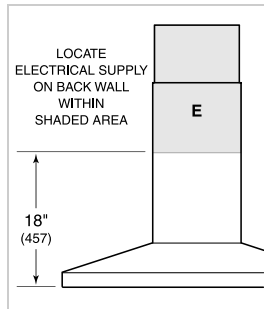

ESPECIFICACIONES DEL PRODUCTO

Modelo	VW45B
Dimensiones	45"W x 2 1/4"H x 19 1/4"D
Peso	62 lbs
Suministro Eléctrico	110/120 Vca, 60 Hz
Servicio Eléctrico	circuito dedicado de 15 amperios
Discharge Location	Vertical
Discharge Dimensions	6" de curva
Bottom of Hood to Countertop	24" a 36"
Receptáculo	3-prong grounding-type

ELÉCTRICO

NOTE: Dimensions in parenthesis are in millimeters unless otherwise specified

DIMENSIONES

*49 1/8" (1248) to 59 1/4" (1505) with accessory flue extension.