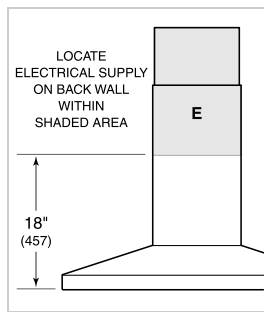

### OPCIONES DE VENTILADOR

- CFM 300 interno
- CFM 600 interno
- CFM 600 en línea
- CFM 600 remoto

**ESPECIFICACIONES DEL PRODUCTO**

Modelo	VW45B
Dimensiones	45"W x 2 1/4"H x 19 1/4"D
Peso	62 lbs
Suministro Eléctrico	110/120 Vca, 60 Hz
Servicio Eléctrico	Circuito dedicado de 15 amperes
Discharge Location	Vertical
Discharge Dimensions	6" de curva
Bottom of Hood to Countertop	24" a 36"
Receptáculo	3-prong grounding-type

**ELÉCTRICO**

**NOTE:** Dimensions in parenthesis are in millimeters unless otherwise specified

**DIMENSIONES**

\*49 1/8" (1248) to 59 1/4" (1505) with accessory flue extension.