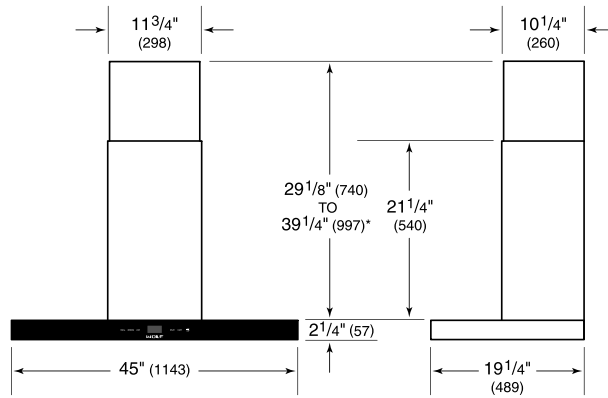

### OPCIONES DE VENTILADOR

- CFM 300 interno
- CFM 600 interno
- CFM 600 en línea
- CFM 600 remoto

**ESPECIFICACIONES DEL PRODUCTO**

Modelo	VW45B
Dimensiones	45"W x 2 1/4"H x 19 1/4"D
Peso	62 lbs
Suministro Eléctrico	110/120 Vca, 60 Hz
Servicio Eléctrico	Circuito dedicado de 15 amperes
Discharge Location	Vertical
Discharge Dimensions	6" de curva
Bottom of Hood to Countertop	24" a 36"
Receptáculo	3-prong grounding-type

**ELÉCTRICO**

**NOTE:** Dimensions in parenthesis are in millimeters unless otherwise specified

**DIMENSIONES**

\*49 1/8" (1248) to 59 1/4" (1505) with accessory flue extension.