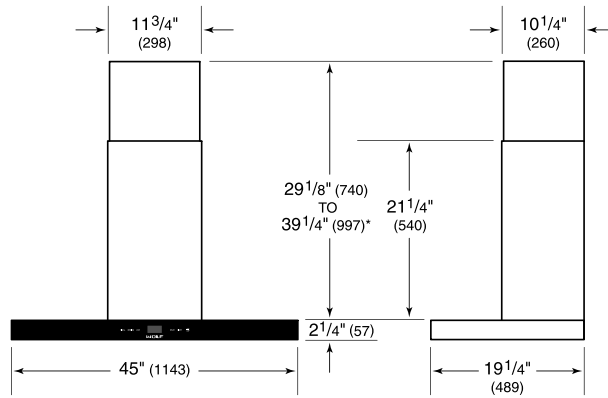

ESPECIFICACIONES DEL PRODUCTO

Modelo	VW45B
Dimensiones	45"W x 2 1/4"H x 19 1/4"D
Peso	62 lbs
Suministro Eléctrico	110/120 Vca, 60 Hz
Servicio Eléctrico	circuito dedicado de 15 amperios
Discharge Location	Vertical
Discharge Dimensions	6" de curva
Bottom of Hood to Countertop	24" a 36"
Receptáculo	3-prong grounding-type

ELÉCTRICO

NOTE: Dimensions in parenthesis are in millimeters unless otherwise specified

DIMENSIONES

*49 1/8" (1248) to 59 1/4" (1505) with accessory flue extension.