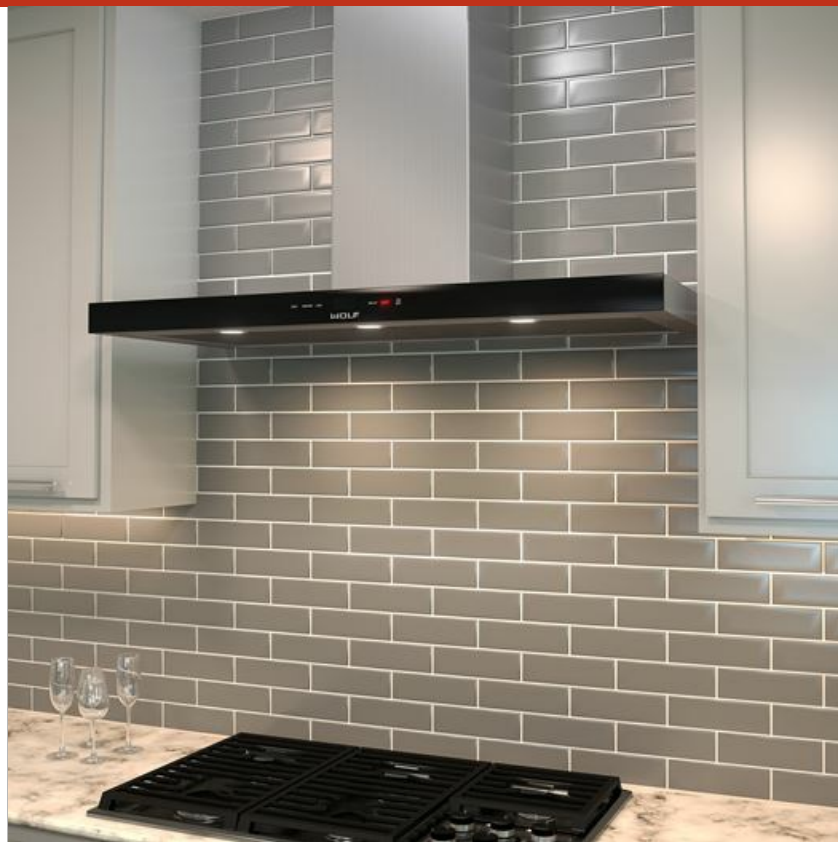

VW45B

CARACTERÍSTICAS

Resistente acero inoxidable con cristal negro

Opciones de soplador de gran alcance

Luces LED con dos ajustes de brillo

Controles electrónicos de montaje frontal

Filtros seguros para el lavavajillas

La chimenea telescópica alcanza alturas de techo estándar

Rigorously tested for decades of use

Exceptional support from our Customer Care team

ACCESORIOS

300 CFM Internal Blower

---

600 CFM Internal Blower

Flue Extension

Remote Control

Los electrodomésticos están disponibles por medio de un comerciante autorizado. Para información del comerciante local, visite subzero-wolf.com/locator.

OPCIONES DE VENTILADOR

- CFM 300 interno
- CFM 600 interno
- CFM 600 en línea
- CFM 600 remoto