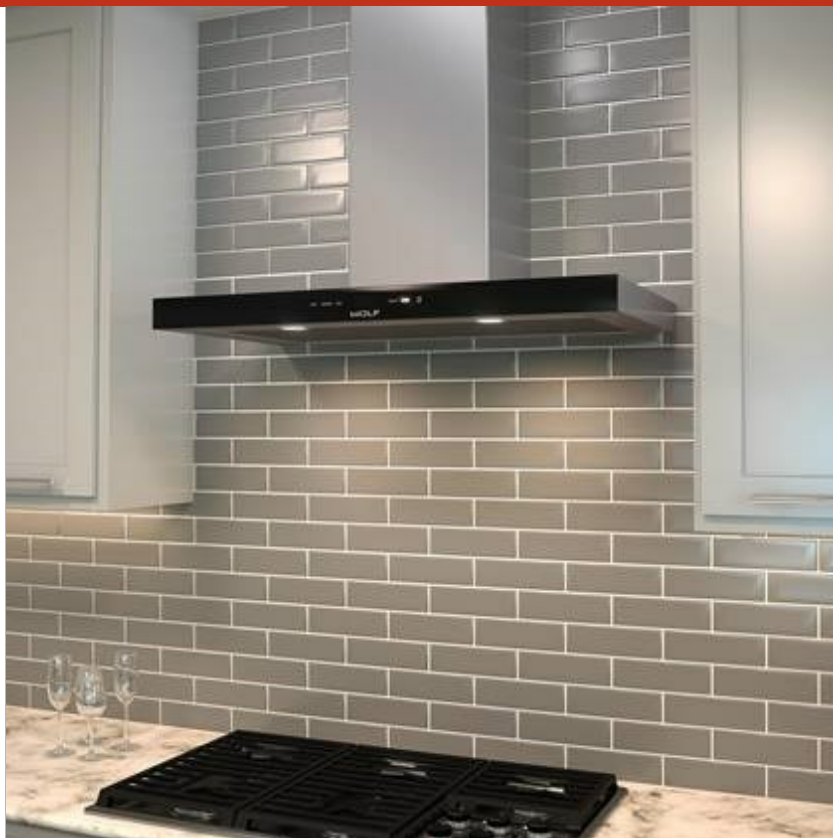

VW36B

CARACTERÍSTICAS

Sometido a rigurosas pruebas para décadas de uso

Asistencia excepcional de nuestro equipo de Atención al cliente

Resistente acero inoxidable con cristal negro

Opciones de soplador de gran alcance

Luces LED con dos ajustes de brillo

Controles electrónicos de montaje frontal

Filtros seguros para el lavavajillas

La chimenea telescópica alcanza alturas de techo estándar

ACCESORIOS

300 CFM Internal Blower

600 CFM Inline Blower

600 CFM Internal Blower

600 CFM Remote Blower

Backsplash

Flue Extension

Recirculating Kit

Remote Control

Los electrodomésticos están disponibles por medio de un comerciante autorizado. Para información del comerciante local, visite subzero-wolf.com/locator.

OPCIONES DE VENTILADOR

- CFM 300 interno
- CFM 600 interno
- CFM 600 en línea
- CFM 600 remoto