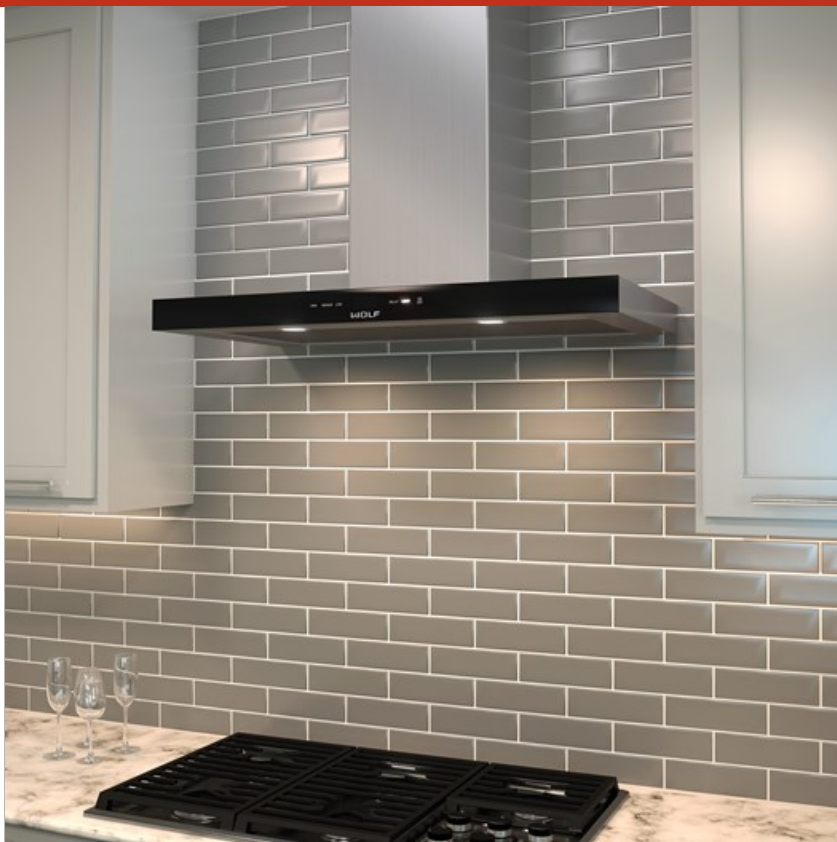

VW36B

CARACTERÍSTICAS

Resistente acero inoxidable con cristal negro

Opciones de soplador de gran alcance

Luces LED con dos ajustes de brillo

Controles electrónicos de montaje frontal

Filtros seguros para el lavavajillas

La chimenea telescópica alcanza alturas de techo estándar

Rigorously tested for decades of use

Exceptional support from our Customer Care team

ACCESORIOS

300 CFM Internal Blower

600 CFM Internal Blower

Backsplash

Flue Extension

Remote Control

Los electrodomésticos están disponibles por medio de un comerciante autorizado. Para información del comerciante local, visite subzero-wolf.com/locator.

OPCIONES DE VENTILADOR

- CFM 300 interno
- CFM 600 interno
- CFM 600 en línea
- CFM 600 remoto