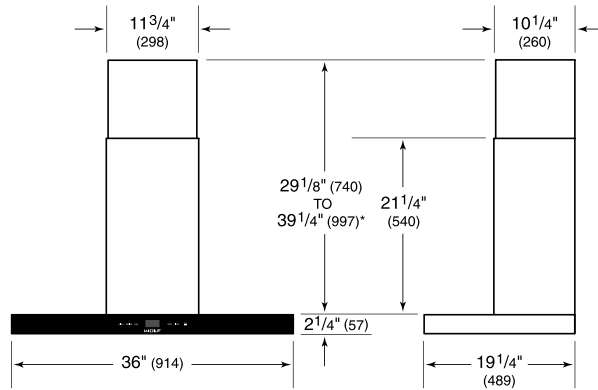

### OPCIONES DE VENTILADOR

- CFM 300 interno
- CFM 600 interno
- CFM 600 en línea
- CFM 600 remoto

**ESPECIFICACIONES DEL PRODUCTO**

|                              |                                  |
|------------------------------|----------------------------------|
| Modelo                       | VW36B                            |
| Dimensiones                  | 36"W x 2 1/4"H x 19 1/4"D        |
| Peso                         | 57 lbs                           |
| Suministro Eléctrico         | 110/120 Vca, 60 Hz               |
| Servicio Eléctrico           | circuito dedicado de 15 amperios |
| Discharge Location           | Vertical                         |
| Discharge Dimensions         | 6" de curva                      |
| Bottom of Hood to Countertop | 24" a 36"                        |
| Receptáculo                  | 3-prong grounding-type           |

**ELÉCTRICO**

**NOTE:** Dimensions in parenthesis are in millimeters unless otherwise specified

**DIMENSIONES**

\*49 1/8" (1248) to 59 1/4" (1505) with accessory flue extension.