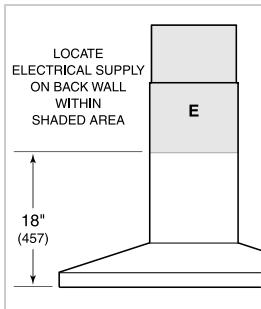

### OPCIONES DE VENTILADOR

- CFM 300 interno
- CFM 600 interno
- CFM 600 en línea
- CFM 600 remoto

**ESPECIFICACIONES DEL PRODUCTO**

|                              |                                  |
|------------------------------|----------------------------------|
| Modelo                       | VW36B                            |
| Dimensiones                  | 36"W x 2 1/4"H x 19 1/4"D        |
| Peso                         | 57 lbs                           |
| Suministro Eléctrico         | 110/120 Vca, 60 Hz               |
| Servicio Eléctrico           | circuito dedicado de 15 amperios |
| Discharge Location           | Vertical                         |
| Discharge Dimensions         | 6" de curva                      |
| Bottom of Hood to Countertop | 24" a 36"                        |
| Receptáculo                  | 3-prong grounding-type           |

**ELÉCTRICO**

**NOTE:** Dimensions in parenthesis are in millimeters unless otherwise specified

**DIMENSIONES**

\*49 1/8" (1248) to 59 1/4" (1505) with accessory flue extension.