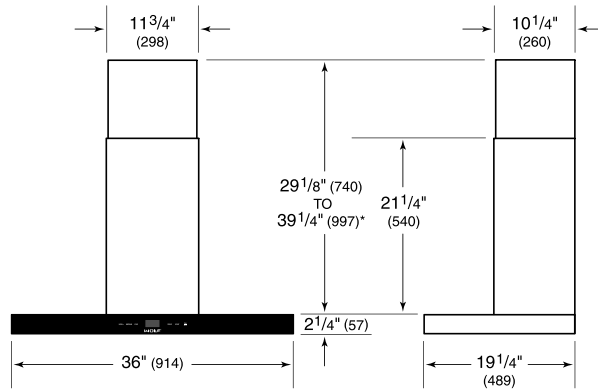

OPCIONES DE VENTILADOR

- CFM 300 interno
- CFM 600 interno
- CFM 600 en línea
- CFM 600 remoto

ESPECIFICACIONES DEL PRODUCTO

Modelo	VW36B
Dimensiones	36"W x 2 1/4"H x 19 1/4"D
Peso	57 lbs
Suministro Eléctrico	110/120 Vca, 60 Hz
Servicio Eléctrico	Circuito dedicado de 15 amperes
Discharge Location	Vertical
Discharge Dimensions	6" de curva
Bottom of Hood to Countertop	24" a 36"
Receptáculo	3-prong grounding-type

ELÉCTRICO

NOTE: Dimensions in parenthesis are in millimeters unless otherwise specified

DIMENSIONES

*49 1/8" (1248) to 59 1/4" (1505) with accessory flue extension.