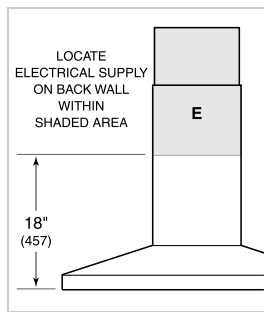

OPCIONES DE VENTILADOR

- CFM 300 interno
- CFM 600 interno
- CFM 600 en línea
- CFM 600 remoto

ESPECIFICACIONES DEL PRODUCTO

Modelo	VW36B
Dimensiones	36"W x 2 1/4"H x 19 1/4"D
Peso	57 lbs
Suministro Eléctrico	110/120 Vca, 60 Hz
Servicio Eléctrico	Circuito dedicado de 15 amperes
Discharge Location	Vertical
Discharge Dimensions	6" de curva
Bottom of Hood to Countertop	24" a 36"
Receptáculo	3-prong grounding-type

ELÉCTRICO

NOTE: Dimensions in parenthesis are in millimeters unless otherwise specified

DIMENSIONES

*49 1/8" (1248) to 59 1/4" (1505) with accessory flue extension.