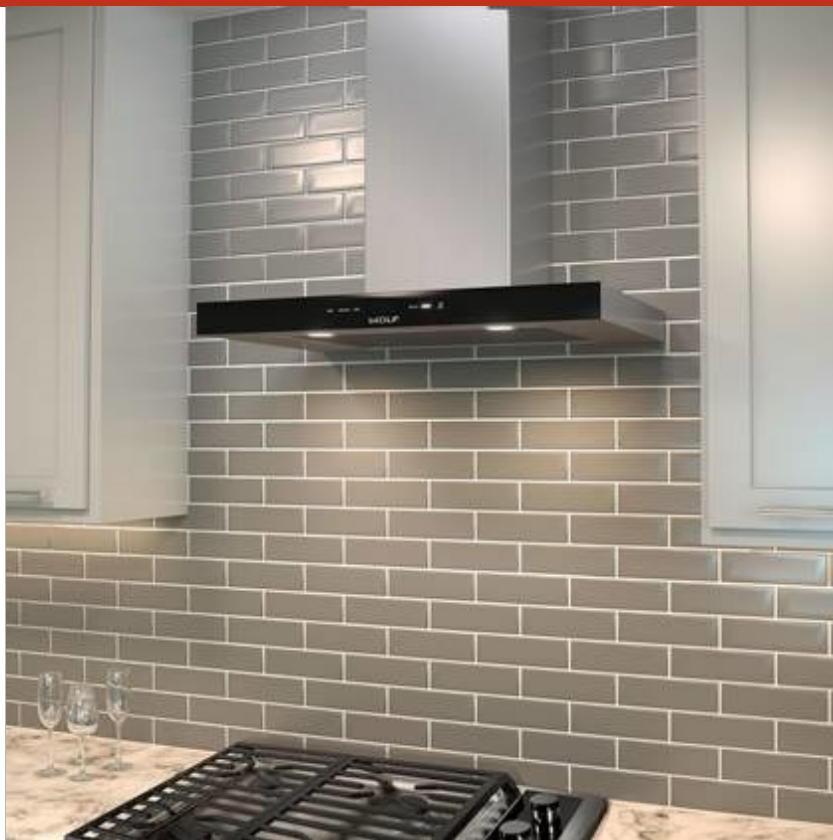

VW30B

CARACTERÍSTICAS

Sometido a rigurosas pruebas para décadas de uso

Asistencia excepcional de nuestro equipo de Atención al cliente

Resistente acero inoxidable con cristal negro

Opciones de soplador de gran alcance

Luces LED con dos ajustes de brillo

Controles electrónicos de montaje frontal

Filtros seguros para el lavavajillas

La chimenea telescópica alcanza alturas de techo estándar

ACCESORIOS

300 CFM Internal Blower

600 CFM Inline Blower

600 CFM Internal Blower

600 CFM Remote Blower

Backsplash

Flue Extension

Recirculating Kit

Remote Control

Los electrodomésticos están disponibles por medio de un comerciante autorizado. Para información del comerciante local, visite subzero-wolf.com/locator.

OPCIONES DE VENTILADOR

- CFM 300 interno
- CFM 600 interno
- CFM 600 en línea
- CFM 600 remoto