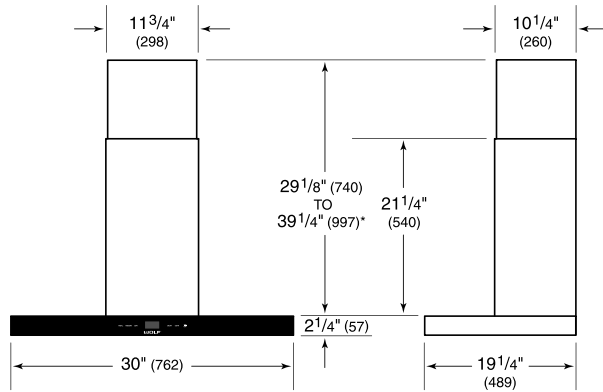

OPCIONES DE VENTILADOR

- CFM 300 interno
- CFM 600 interno
- CFM 600 en línea
- CFM 600 remoto

ESPECIFICACIONES DEL PRODUCTO

Modelo	VW30B
Dimensiones	30"W x 2 1/4"H x 19 1/4"D
Peso	53 lbs
Suministro Eléctrico	110/120 Vca, 60 Hz
Servicio Eléctrico	Circuito dedicado de 15 amperes
Discharge Location	Vertical
Discharge Dimensions	6" de curva
Bottom of Hood to Countertop	24" a 36"
Receptáculo	3-prong grounding-type

ELÉCTRICO

NOTE: Dimensions in parenthesis are in millimeters unless otherwise specified

DIMENSIONES

*49 1/8" (1248) to 59 1/4" (1505) with accessory flue extension.