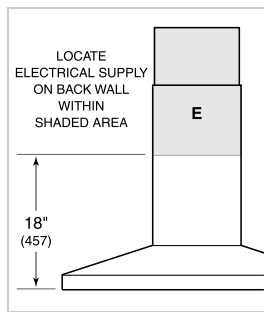

OPCIONES DE VENTILADOR

- CFM 300 interno
- CFM 600 interno
- CFM 600 en línea
- CFM 600 remoto

ESPECIFICACIONES DEL PRODUCTO

Modelo	VW30B
Dimensiones	30"W x 2 1/4"H x 19 1/4"D
Peso	53 lbs
Suministro Eléctrico	110/120 Vca, 60 Hz
Servicio Eléctrico	Circuito dedicado de 15 amperes
Discharge Location	Vertical
Discharge Dimensions	6" de curva
Bottom of Hood to Countertop	24" a 36"
Receptáculo	3-prong grounding-type

ELÉCTRICO

NOTE: Dimensions in parenthesis are in millimeters unless otherwise specified

DIMENSIONES

*49 1/8" (1248) to 59 1/4" (1505) with accessory flue extension.