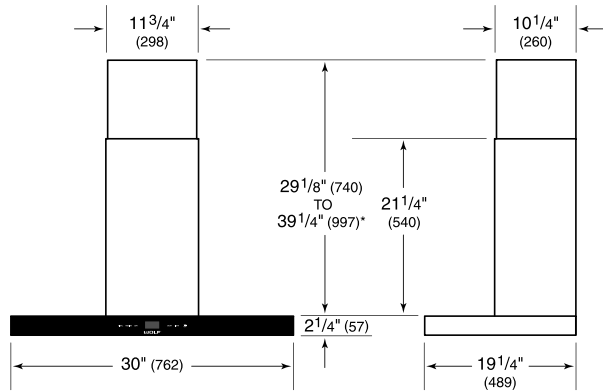

- CFM 300 interno
- CFM 600 interno
- CFM 600 en línea
- CFM 600 remoto

ESPECIFICACIONES DEL PRODUCTO

Modelo	VW30B
Dimensiones	30"W x 2 1/4"H x 19 1/4"D
Peso	53 lbs
Suministro Eléctrico	110/120 Vca, 60 Hz
Servicio Eléctrico	circuito dedicado de 15 amperios
Discharge Location	Vertical
Discharge Dimensions	6" de curva
Bottom of Hood to Countertop	24" a 36"
Receptáculo	3-prong grounding-type

ELÉCTRICO

NOTE: Dimensions in parenthesis are in millimeters unless otherwise specified

DIMENSIONES

**49 1/8" (1248) to 59 1/4" (1505) with accessory flue extension.*