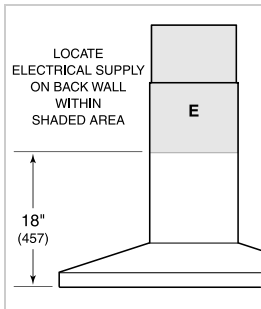

- CFM 300 interno
- CFM 600 interno
- CFM 600 en línea
- CFM 600 remoto

ESPECIFICACIONES DEL PRODUCTO

Modelo	VW30B
Dimensiones	30"W x 2 1/4"H x 19 1/4"D
Peso	53 lbs
Suministro Eléctrico	110/120 Vca, 60 Hz
Servicio Eléctrico	circuito dedicado de 15 amperios
Discharge Location	Vertical
Discharge Dimensions	6" de curva
Bottom of Hood to Countertop	24" a 36"
Receptáculo	3-prong grounding-type

ELÉCTRICO

NOTE: Dimensions in parenthesis are in millimeters unless otherwise specified

DIMENSIONES

**49 1/8" (1248) to 59 1/4" (1505) with accessory flue extension.*