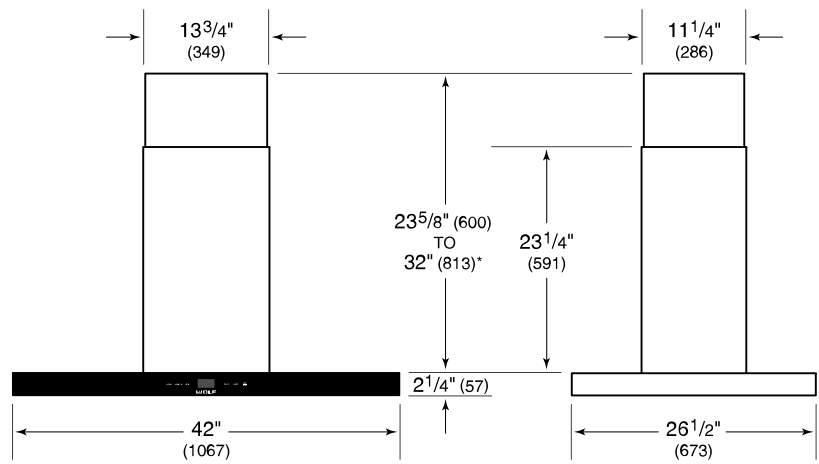

ESPECIFICACIONES DEL PRODUCTO

Modelo	VI42B
Dimensiones	42"W x 2 1/4"H x 26 1/2"D
Peso	92 lbs
Suministro Eléctrico	110/120 Vca, 60 Hz
Servicio Eléctrico	circuito dedicado de 15 amperios
Discharge Dimensions	6" de curva
Bottom of Hood to Countertop	24" a 36"
Receptáculo	3-prong grounding-type

ELÉCTRICO

NOTE: Dimensions in parenthesis are in millimeters unless otherwise specified

DIMENSIONES

*46¹/₄" (1175) to 55" (1397) with accessory flue extension.