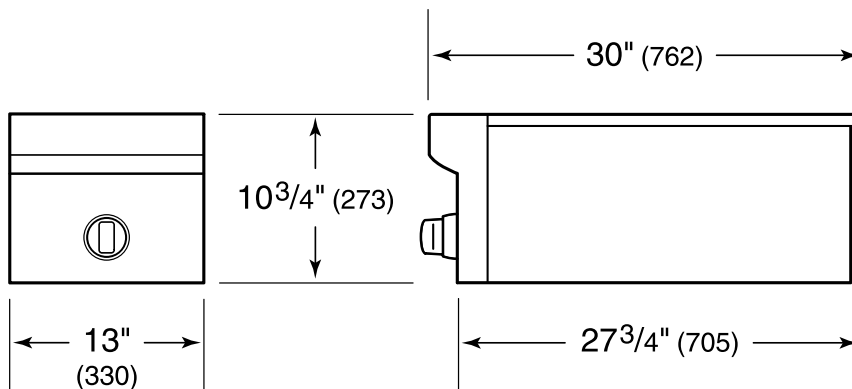

- 1 quemador de 24,000 Btu (25,000 Btu LP)

ESPECIFICACIONES DEL PRODUCTO

Modelo	BM13
Dimensiones	13"W x 10 3/4"H x 30"D
Peso	50 lbs
Suministro Eléctrico	120 Vca, 60 Hz
Servicio Eléctrico	Circuito dedicado de 15 amperios
Suministro de Gas	Tubería rígida de 3/4"
Entrada de Gas	1/2" NPT hembra
Longitud del Cable de Corriente	5 Feet
Receptáculo	3-prong grounding-type, GFCI

DIMENSIONES

ELÉCTRICO

GAS

NOTE: Dimensions in parenthesis are in millimeters unless otherwise specified