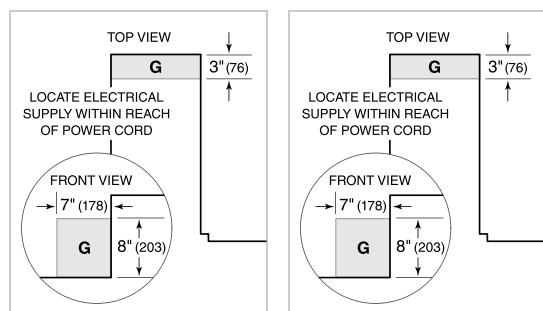

- 1 quemador de 24,000 Btu (25,000 Btu LP)

ESPECIFICACIONES DEL PRODUCTO

Modelo	BM13
Dimensiones	13"W x 10 3/4"H x 30"D
Peso	50 lbs
Suministro Eléctrico	120 Vca, 60 Hz
Servicio Eléctrico	Circuito dedicado de 15 amperios
Suministro de Gas	Tubería rígida de 3/4"
Entrada de Gas	1/2" NPT hembra
Longitud del Cable de Corriente	5 Feet
Receptáculo	3-prong grounding-type, GFCI

DIMENSIONES

ELÉCTRICO

GAS

NOTE: Dimensions in parenthesis are in millimeters unless otherwise specified