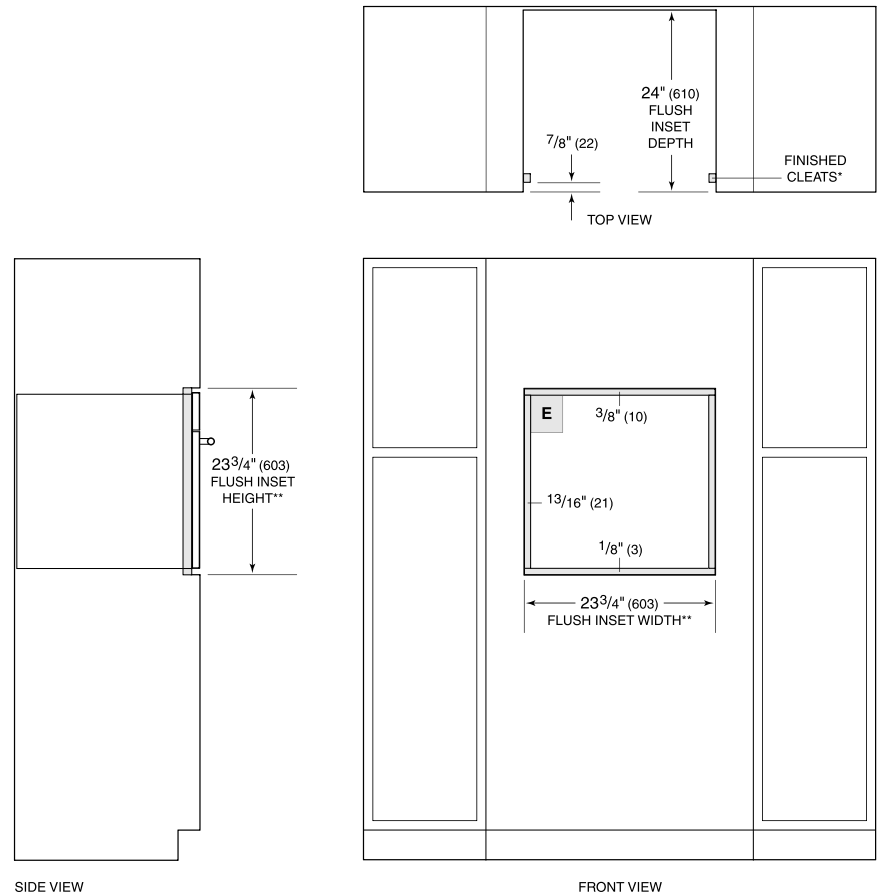

### ACCESORIOS

Bandeja perforada 12 3/4" x 1 1/2" x 7"

Charola para hornear porcelanizada

Los electrodomésticos están disponibles por medio de un comerciante autorizado. Para información del comerciante local, visite [subzero-wolf.com/locator](http://subzero-wolf.com/locator).

**ESPECIFICACIONES DEL PRODUCTO**

Modelo	SO24TE/S/TH
Dimensiones	23 1/2"W x 23 1/2"H x 21 1/2"D
Dimensiones Interiores del Horno 1	18"W x 13 3/4"H x 16"D
Overall Capacity	2.4 cu. ft.
Usable Capacity	1.6 cu. ft.
Paso de Puertas	18 1/8"
Peso	80 lbs
Suministro Eléctrico	240/208 Vca, 60 Hz
Servicio Eléctrico	circuito dedicado de 20 amperios
Longitud del Cable de Corriente	6 Feet
Receptáculo	NEMA 6-20R grounding-type

**ELÉCTRICO**

**NOTE:** Dimensions in parenthesis are in millimeters unless otherwise specified

**DIMENSIONES**

**FLUSH INSTALACIÓN**

\*Will be visible and should be finished to match cabinetry.  
 \*\*Dimension provides minimum reveals.