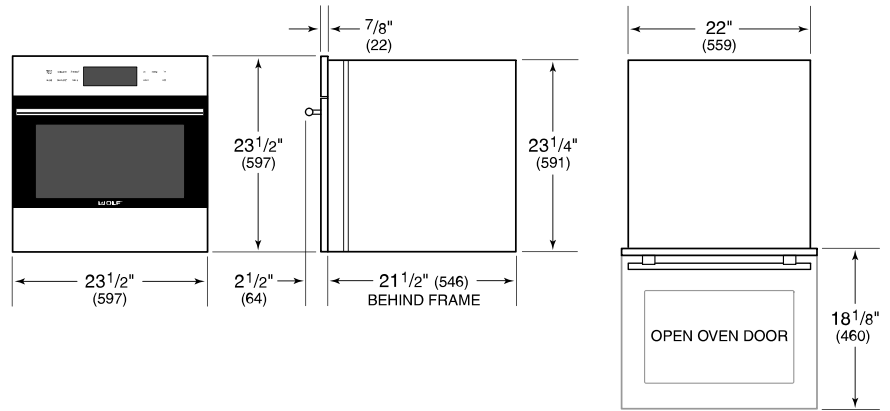

**ESPECIFICACIONES DEL PRODUCTO**

Modelo	SO24TE/S/TH
Dimensiones	23 1/2"W x 23 1/2"H x 21 1/2"D
Dimensiones Interiores del Horno 1	18"W x 13 3/4"H x 16"D
Overall Capacity	2.4 cu. ft.
Usable Capacity	1.6 cu. ft.
Paso de Puertas	18 1/8"
Peso	80 lbs
Suministro Eléctrico	240/208 Vca, 60 Hz
Servicio Eléctrico	circuito dedicado de 20 amperios
Longitud del Cable de Corriente	6 Feet
Receptáculo	NEMA 6-20R grounding-type

**ELÉCTRICO**

**NOTE:** Dimensions in parenthesis are in millimeters unless otherwise specified

**DIMENSIONES**

**FLUSH INSTALACIÓN**

\*Will be visible and should be finished to match cabinetry.  
 \*\*Dimension provides minimum reveals.