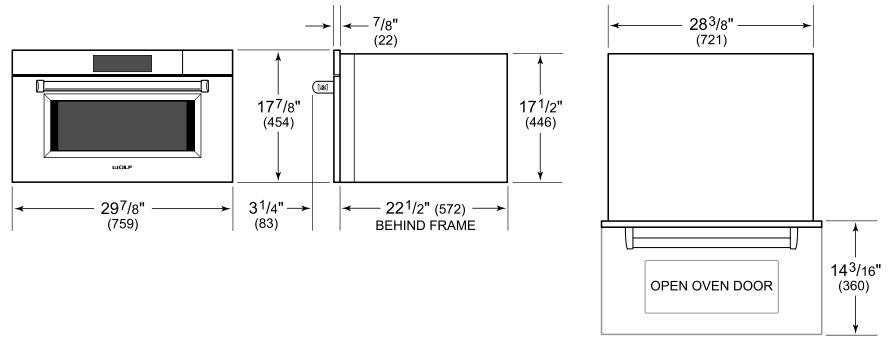

La cavidad de 2.4 pies cúbicos del horno permite colocar varios platos a la vez.

El sistema de doble convección de 1889 vatios garantiza un horneado uniforme en varias rejillas y resultados uniformes.

Tres posiciones de rejilla de extracción total y una posición estándar facilitan el acceso y aumentan la flexibilidad de cocción.

ESPECIFICACIONES DEL PRODUCTO

Modelo	CSOP3050PM/S/P
Dimensiones	29 7/8"W x 17 7/8"H x 22 1/2"D
Dimensiones interiores del horno	25 1/4"W x 10 3/4"H x 15 1/8"D
Capacidad general	2.4 cu. ft.
Capacidad utilizable	1.8 cu. ft.
Espacio de la puerta	14 3/16"
Peso	91 lbs
Suministro eléctrico	240/208 VAC, 60 Hz
Servicio eléctrico	Circuito dedicado de 20 amperes
drain-line	10' (3 m) corrugated drain tubing
Suministro de plomería	Tubos trenzados de 6.5' (2 m) con accesorio de compresión hembra de 3/8"
Presión de las tuberías	15–145 psi
Longitud del conducto	4 Feet

INSTALACIÓN ELÉCTRICA

PLOMERÍA

NOTE: Dimensions in parenthesis are in millimeters unless otherwise specified

DIMENSIONES

STANDARD INSTALACIÓN

NOTE: Location of electrical supply within opening may require additional cabinet depth.