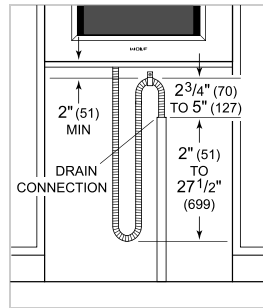

La sonda de temperatura le alerta cuando su plato ha alcanzado la temperatura deseada

ACCESORIOS

Bandeja esmaltada

Bandeja perforada - 24 3/4" x 1 3/8" x 14 1/2"

Bandeja perforada - 12 3/4" x 1 1/2" x 7"

Bandeja sólida - 24 3/4" x 1 3/8" x 14 1/2"

Bandeja sólida - 12 3/4" x 1 1/2" x 7"

Rejilla de horno estándar

Rejilla para asar

Solución descalcificadora

Sonda de temperatura

Accesorios disponibles a través de un distribuidor autorizado. Para obtener información sobre los distribuidores locales, visite subzero-wolf.com/locator.

ESPECIFICACIONES DEL PRODUCTO

Modelo	CSOP3050PM/S/P
Dimensiones	29 7/8"W x 17 7/8"H x 22 1/2"D
Dimensiones interiores del horno	25 1/4"W x 10 3/4"H x 15 1/8"D
Capacidad general	2.4 cu. ft.
Capacidad utilizable	1.8 cu. ft.
Espacio de la puerta	14 3/16"
Peso	91 lbs
Suministro eléctrico	240/208 VAC, 60 Hz
Servicio eléctrico	Circuito dedicado de 20 amperes
drain-line	10' (3 m) corrugated drain tubing
Suministro de plomería	Tubos trenzados de 6.5' (2 m) con accesorio de compresión hembra de 3/8"
Presión de las tuberías	15–145 psi
Longitud del conducto	4 Feet

INSTALACIÓN ELÉCTRICA

PLOMERÍA

NOTE: Dimensions in parenthesis are in millimeters unless otherwise specified

DIMENSIONES

STANDARD INSTALACIÓN

NOTE: Location of electrical supply within opening may require additional cabinet depth.