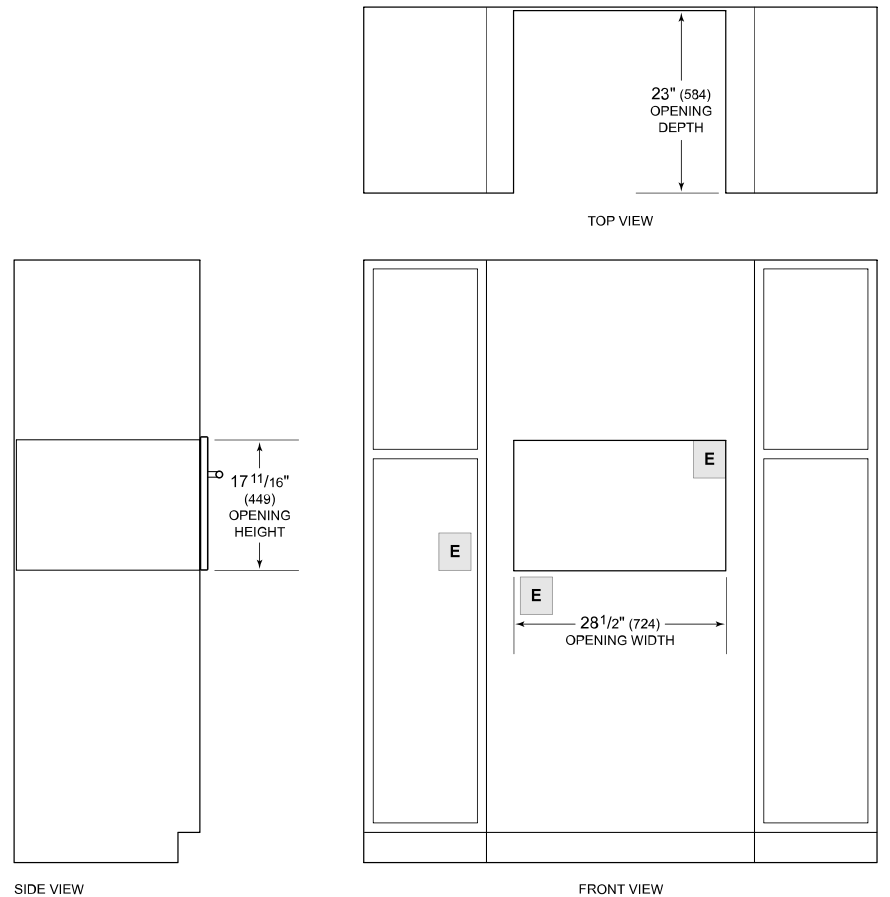

La cavidad de 2.4 pies cúbicos del horno permite colocar varios platos a la vez.

El sistema de doble convección de 1889 vatios garantiza un horneado uniforme en varias rejillas y resultados uniformes.

Tres posiciones de rejilla de extracción total y una posición estándar facilitan el acceso y aumentan la flexibilidad de cocción.

La sonda de temperatura le alerta cuando su plato ha alcanzado la temperatura deseada

ACCESORIOS

Bandeja esmaltada

Bandeja perforada - 24 3/4" x 1 3/8" x 14 1/2"

Bandeja perforada - 12 3/4" x 1 1/2" x 7"

Bandeja sólida - 24 3/4" x 1 3/8" x 14 1/2"

ESPECIFICACIONES DEL PRODUCTO

Modelo	CSOP3050PM/S/P
Dimensiones	29 7/8"W x 17 7/8"H x 22 1/2"D
Dimensiones interiores del horno	25 1/4"W x 10 3/4"H x 15 1/8"D
Capacidad general	2.4 cu. ft.
Capacidad utilizable	1.8 cu. ft.
Espacio de la puerta	14 3/16"
Peso	91 lbs
Suministro eléctrico	240/208 VAC, 60 Hz
Servicio eléctrico	Circuito dedicado de 20 amperes
drain-line	10' (3 m) corrugated drain tubing
Suministro de plomería	Tubos trenzados de 6.5' (2 m) con accesorio de compresión hembra de 3/8"
Presión de las tuberías	15–145 psi
Longitud del conducto	4 Feet

INSTALACIÓN ELÉCTRICA

PLOMERÍA

NOTE: Dimensions in parenthesis are in millimeters unless otherwise specified

DIMENSIONES

STANDARD INSTALACIÓN

NOTE: Location of electrical supply within opening may require additional cabinet depth.