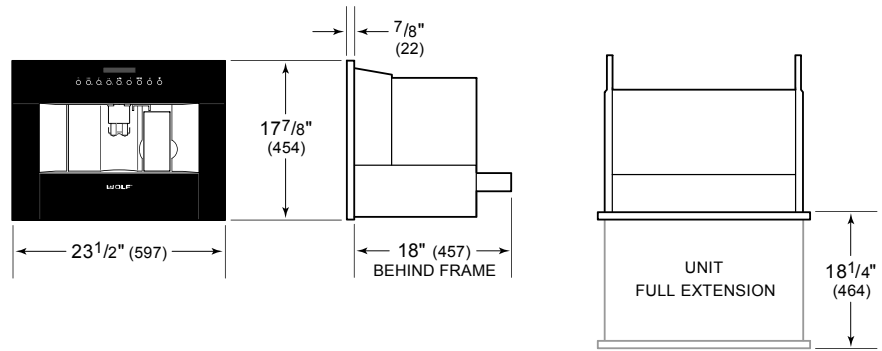

**ESPECIFICACIONES DEL PRODUCTO**

Modelo	EC24/S
Dimensiones	23 1/2"W x 17 7/8"H x 18"D
Peso	80 lbs
Suministro Eléctrico	120 Vca, 60 Hz
Servicio Eléctrico	circuito dedicado de 15 amperios
Longitud del Cable de Corriente	6 Feet
Receptáculo	3-prong grounding-type

**ELÉCTRICO**

**NOTE:** Dimensions in parenthesis are in millimeters unless otherwise specified

**DIMENSIONES**

**STANDARD INSTALACIÓN**