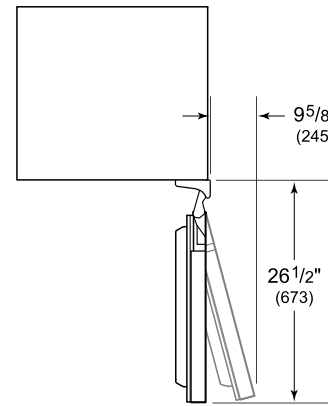

HEIGHT DIMENSIONS ± 1/2" (13)