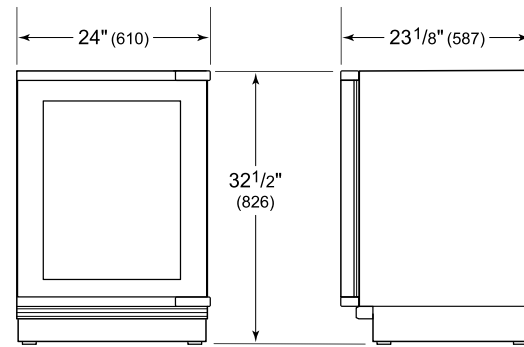

DIMENSIONES