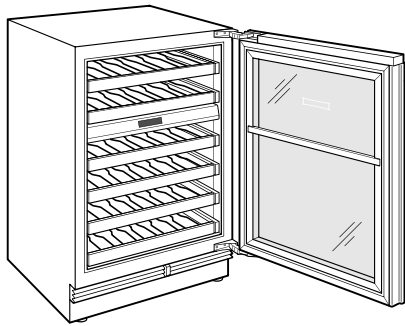

VISTA INTERIOR