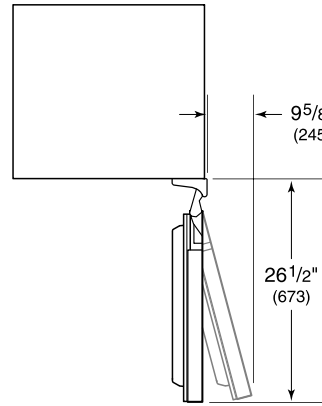

HEIGHT DIMENSIONS ± 1/2" (13)