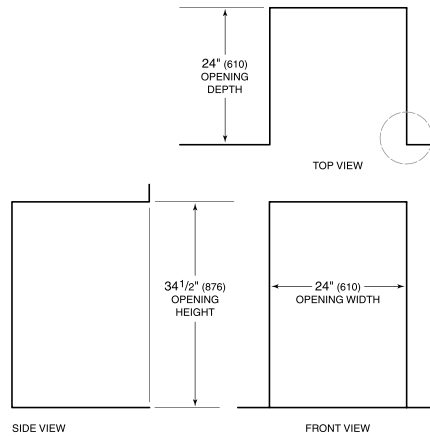

STANDARD INSTALLATION