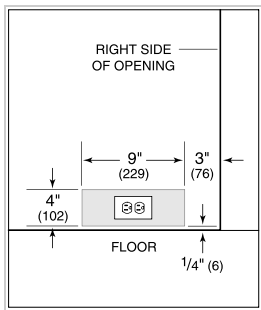

ESPECIFICACIONES DEL PRODUCTO

Modelo	DEU2450W
Dimensiones	24"W x 34 1/2"H x 23 1/8"D
Paso de Puertas	26 1/2"
Peso	176 lbs
Suministro Eléctrico	115 Vca, 60 Hz
Servicio Eléctrico	circuito dedicado de 15 amperios
Capacidad de Almacenamiento de Vino	42 Bottles
Receptáculo	3-prong grounding-type

ELÉCTRICO