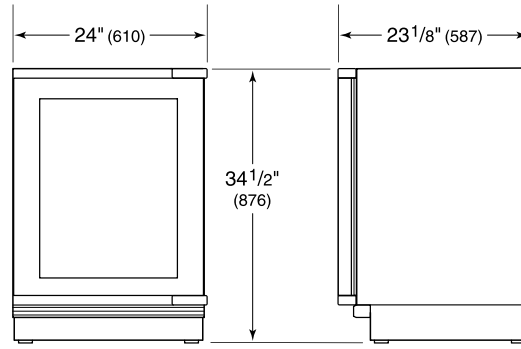

DIMENSIONES