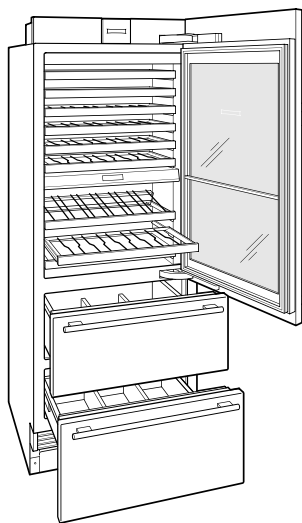

VISTA INTERIOR