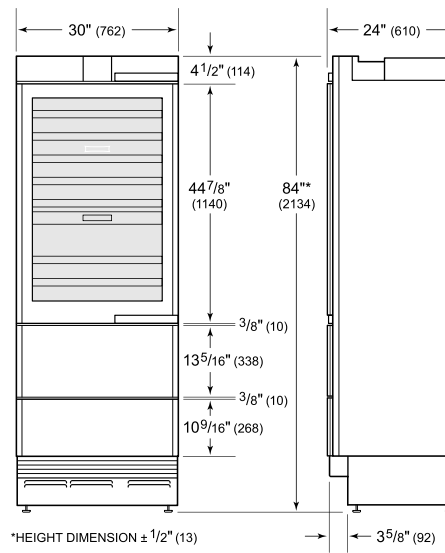

DIMENSIONES