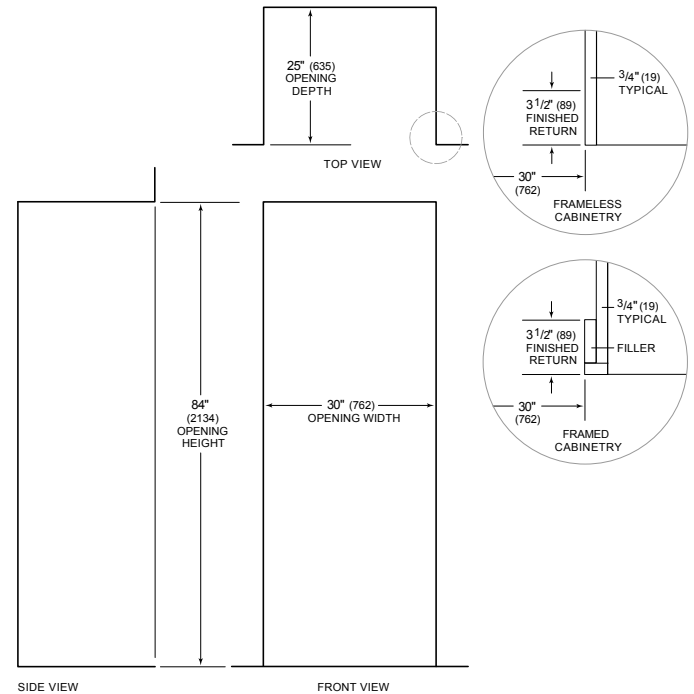

STANDARD INSTALLATION