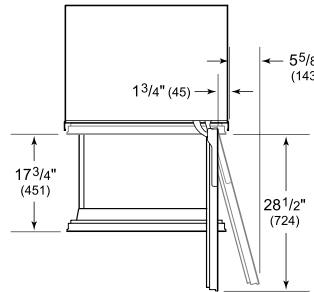

DIMENSIONES