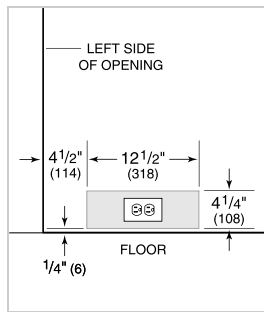

ESPECIFICACIONES DEL PRODUCTO

Modelo	DET3050WR
Dimensiones	30"W x 84"H x 24"D
Paso de Puertas	28 1/2"
Paso de cajón	17 3/4"
Peso	490 lbs
Suministro Eléctrico	115 Vca, 60 Hz
Servicio Eléctrico	circuito dedicado de 15 amperios
Capacidad de Almacenamiento de Vino	86 Bottles
Capacidad de Cajón	5.2 cu. ft.
Receptáculo	3-prong grounding-type

ELÉCTRICO