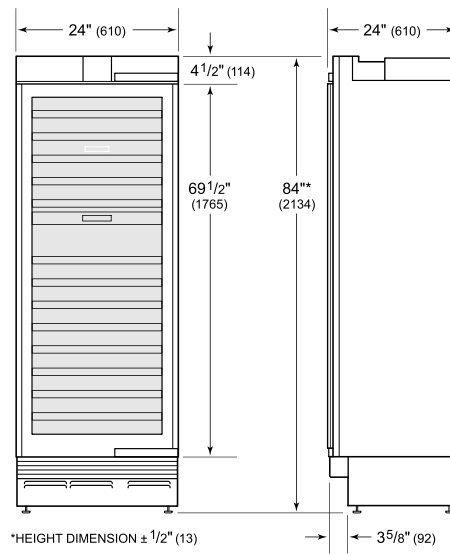

Etiquetas para Inventario de vino

Etiquetas para Inventario de vino - Personalizables

Kit de cerradura

Panel cava de acero inoxidable de 18" - Zoclo de 4", Jaladera Tubular, Bisagra Derecha con cerradura

HANDLE ACCESSORIES

PRO

TUBULAR

ESPECIFICACIONES DEL PRODUCTO

Modelo	DEC2450W
Dimensiones	24"W x 84"H x 24"D
Paso de Puertas	22 1/2"
Peso	410 lbs
Suministro Eléctrico	115 Vca, 60 Hz
Servicio Eléctrico	circuito dedicado de 15 amperios
Capacidad de Almacenamiento de Vino	102 Bottles
Receptáculo	3-prong grounding-type

ELÉCTRICO

ESPECIFICACIONES DEL PANEL Para las especificaciones completas de los paneles incluyendo la anchura y altura, peso, requerimientos de espesor y detalles de compensación visite subzero-wolf.com/integratedconfigurator.

NOTE: Dimensions in parenthesis are in millimeters unless otherwise specified

VISTA INTERIOR

Esta ilustración es sólo para referencia y no debe representar el exterior del modelo especificado.

DIMENSIONES