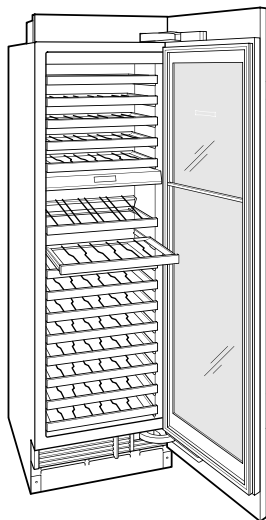

Etiquetas para Inventario de vino

Etiquetas para Inventario de vino - Personalizables

Kit de cerradura

Panel cava de acero inoxidable de 18" - Zoclo de 4", Jaladera Tubular, Bisagra Derecha con cerradura

HANDLE ACCESSORIES

PRO

TUBULAR

ESPECIFICACIONES DEL PRODUCTO

Modelo	DEC2450W
Dimensiones	24"W x 84"H x 24"D
Paso de Puertas	22 1/2"
Peso	410 lbs
Suministro Eléctrico	115 Vca, 60 Hz
Servicio Eléctrico	circuito dedicado de 15 amperios
Capacidad de Almacenamiento de Vino	102 Bottles
Receptáculo	3-prong grounding-type

NOTE: Dimensions in parenthesis are in millimeters unless otherwise specified

VISTA INTERIOR

Esta ilustración es sólo para referencia y no debe representar el exterior del modelo especificado.

DIMENSIONES