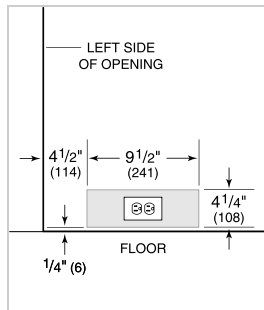

Etiquetas para Inventario de vino

Etiquetas para Inventario de vino - Personalizables

Kit de cerradura

Panel cava de acero inoxidable de 18" - Zoclo de 4", Jaladera Tubular, Bisagra Derecha con cerradura

HANDLE ACCESSORIES

PRO

TUBULAR

ESPECIFICACIONES DEL PRODUCTO

Modelo	DEC2450W
Dimensiones	24"W x 84"H x 24"D
Paso de Puertas	22 1/2"
Peso	410 lbs
Suministro Eléctrico	115 Vca, 60 Hz
Servicio Eléctrico	circuito dedicado de 15 amperios
Capacidad de Almacenamiento de Vino	102 Bottles
Receptáculo	3-prong grounding-type

ELÉCTRICO

ESPECIFICACIONES DEL PANEL Para las especificaciones completas de los paneles incluyendo la anchura y altura, peso, requerimientos de espesor y detalles de compensación visite subzero-wolf.com/integratedconfigurator.

NOTE: Dimensions in parenthesis are in millimeters unless otherwise specified

VISTA INTERIOR

Esta ilustración es sólo para referencia y no debe representar el exterior del modelo especificado.

DIMENSIONES