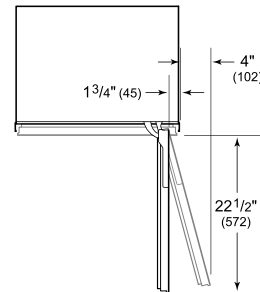

Etiquetas para Inventario de vino

Etiquetas para Inventario de vino - Personalizables

Kit de cerradura

Panel cava de acero inoxidable de 18" - Zoclo de 4", Jaladera Tubular, Bisagra Derecha con cerradura

HANDLE ACCESSORIES

PRO

TUBULAR

ESPECIFICACIONES DEL PRODUCTO

Modelo	DEC2450W
Dimensiones	24"W x 84"H x 24"D
Paso de Puertas	22 1/2"
Peso	410 lbs
Suministro Eléctrico	115 Vca, 60 Hz
Servicio Eléctrico	circuito dedicado de 15 amperios
Capacidad de Almacenamiento de Vino	102 Bottles
Receptáculo	3-prong grounding-type

ELÉCTRICO

ESPECIFICACIONES DEL PANEL Para las especificaciones completas de los paneles incluyendo la anchura y altura, peso, requerimientos de espesor y detalles de compensación visite subzero-wolf.com/integratedconfigurator.

NOTE: Dimensions in parenthesis are in millimeters unless otherwise specified

VISTA INTERIOR

Esta ilustración es sólo para referencia y no debe representar el exterior del modelo especificado.

DIMENSIONES