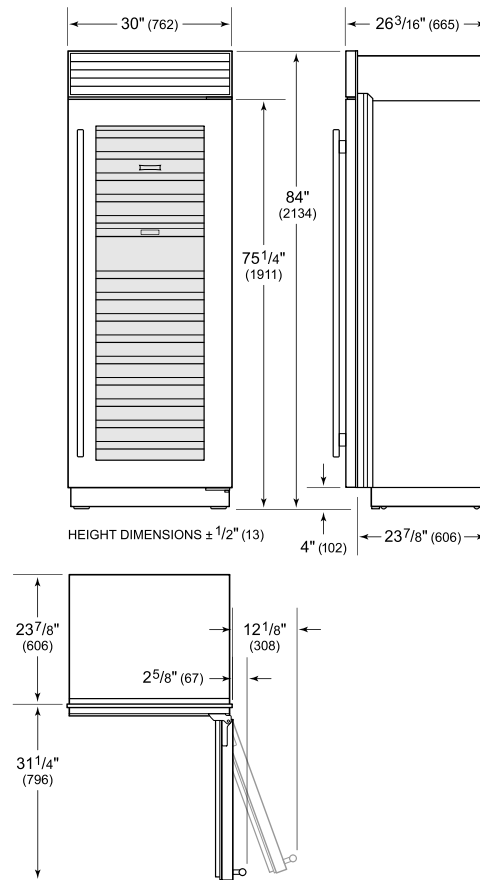

Pro Handle

Pro Louvered Flush Inset Grille - 84"

Stainless Steel Flush Inset Door Panel with Pro Handle

Stainless Steel Flush Inset Door Panel with Tubular Handle

Stainless Steel Flush Inset Grille Panel

Rejillas para altura de acabado de 83" o 88" (84 es el estándar)

Modelo	CL3050W/O
Dimensiones	30"W x 84"H x 24"D
Paso de Puertas	31 3/4"
Suministro Eléctrico	115 Vca, 60 Hz
Servicio Eléctrico	circuito dedicado de 15 amperios
Capacidad de Almacenamiento de Vino	146 Bottles
Receptáculo	3-prong grounding-type

ELÉCTRICO

NOTE: Dimensions in parenthesis are in millimeters unless otherwise specified

VISTA INTERIOR

Esta ilustración es sólo para referencia y no debe representar el exterior del modelo especificado.

DIMENSIONES

FLUSH INSET INSTALLATION

NOTE: 3 1/2" (89) finished returns and shaded areas will be visible and should be finished to match cabinetry. Shaded line represents profile of unit with 1/4" (19) panel.