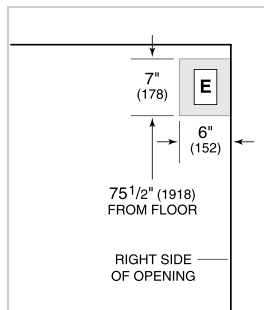

Pro Handle

Pro Louvered Flush Inset Grille - 84"

Stainless Steel Flush Inset Door Panel with Pro Handle

Stainless Steel Flush Inset Door Panel with Tubular Handle

Stainless Steel Flush Inset Grille Panel

Rejillas para altura de acabado de 83" o 88" (84 es el estándar)

Modelo	CL3050W/O
Dimensiones	30"W x 84"H x 24"D
Paso de Puertas	31 3/4"
Suministro Eléctrico	115 Vca, 60 Hz
Servicio Eléctrico	circuito dedicado de 15 amperios
Capacidad de Almacenamiento de Vino	146 Bottles
Receptáculo	3-prong grounding-type

ELÉCTRICO

NOTE: Dimensions in parenthesis are in millimeters unless otherwise specified

VISTA INTERIOR

Esta ilustración es sólo para referencia y no debe representar el exterior del modelo especificado.

DIMENSIONES

FLUSH INSET INSTALLATION

NOTE: 3 1/2" (89) finished returns and shaded areas will be visible and should be finished to match cabinetry. Shaded line represents profile of unit with 1/4" (19) panel.