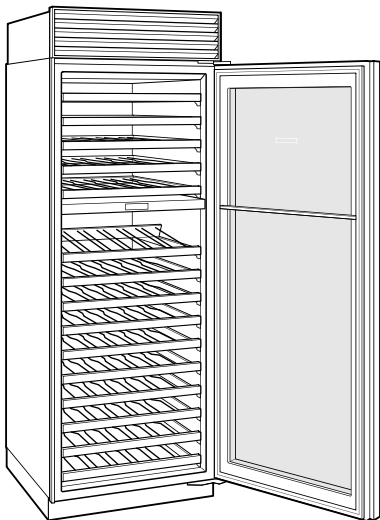

VISTA INTERIOR

Esta ilustración es sólo para referencia y no debe representar el exterior del modelo especificado.