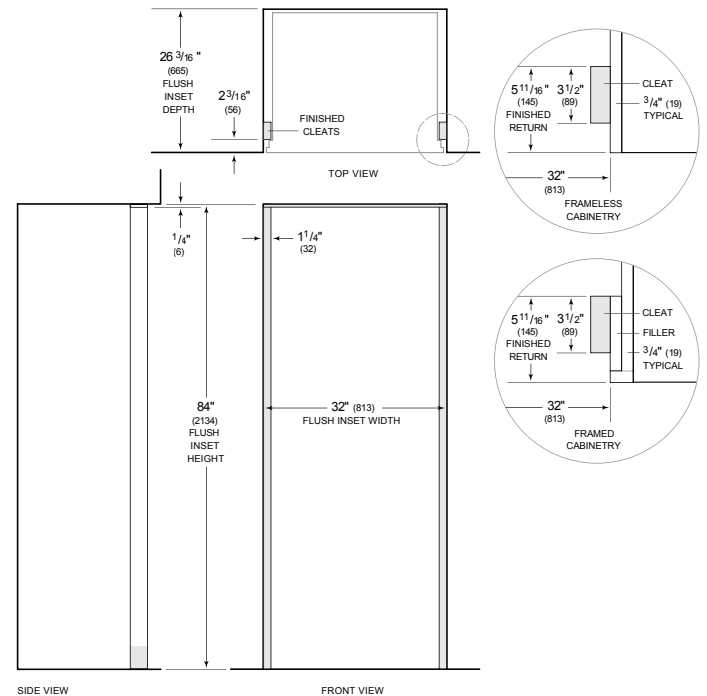

Pro Handle

Pro Louvered Flush Inset Grille - 84"

Stainless Steel Flush Inset Door Panel with Pro Handle

Stainless Steel Flush Inset Door Panel with Tubular Handle

Stainless Steel Flush Inset Grille Panel

Rejillas para altura de acabado de 83" o 88" (84 es el estándar)

Modelo	CL3050W/O
Dimensiones	30"W x 84"H x 24"D
Paso de Puertas	31 3/4"
Suministro Eléctrico	115 Vca, 60 Hz
Servicio Eléctrico	circuito dedicado de 15 amperios
Capacidad de Almacenamiento de Vino	146 Bottles
Receptáculo	3-prong grounding-type

ELÉCTRICO

NOTE: Dimensions in parenthesis are in millimeters unless otherwise specified

VISTA INTERIOR

Esta ilustración es sólo para referencia y no debe representar el exterior del modelo especificado.

DIMENSIONES

FLUSH INSET INSTALLATION

NOTE: 3 1/2" (89) finished returns and shaded areas will be visible and should be finished to match cabinetry. Shaded line represents profile of unit with 1/4" (19) panel.