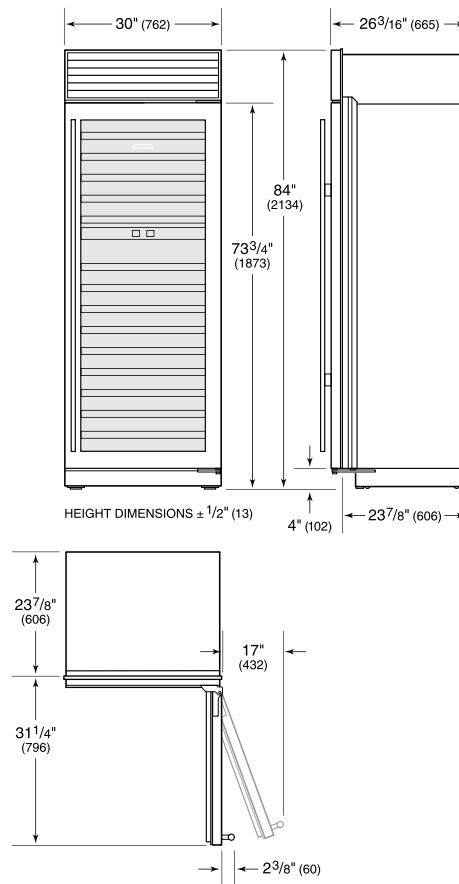

### ESPECIFICACIONES DEL PRODUCTO

Modelo	BW-30/O
Dimensiones	30"W x 84"H x 24"D
Suministro eléctrico	115 VAC, 60 Hz
Servicio eléctrico	Circuito dedicado de 15 amperes
Capacidad del conservador de vinos	146 Bottles

### INSTALACIÓN ELÉCTRICA

NOTE: Dimensions in parenthesis are in millimeters unless otherwise specified

### VISTA INTERIOR

Esta ilustración es solo para referencia interior y puede no representar el exterior del modelo especificado.

### DIMENSIONES