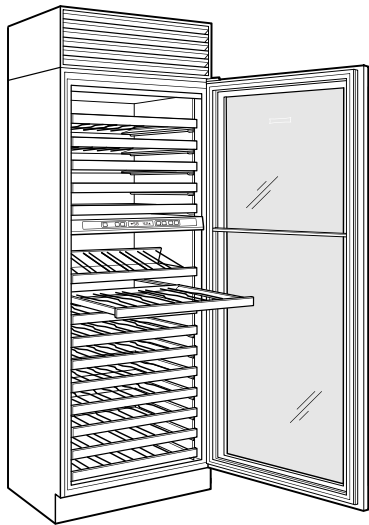

Cajón de almacenamiento a granel legado

Estante para vinos de poste

Kit de cierre heredado

Kit de instalación Classic doble con marco de rejilla de 60" heredado

Kit de instalación Classic doble con marco de rejilla de 66" heredado

Modelo	BW-30/O
Dimensiones	30"W x 84"H x 24"D
Suministro eléctrico	115 VAC, 60 Hz
Servicio eléctrico	Circuito dedicado de 15 amperes
Capacidad del conservador de vinos	146 Bottles

INSTALACIÓN ELÉCTRICA

NOTE: Dimensions in parenthesis are in millimeters unless otherwise specified

VISTA INTERIOR

Esta ilustración es solo para referencia interior y puede no representar el exterior del modelo especificado.