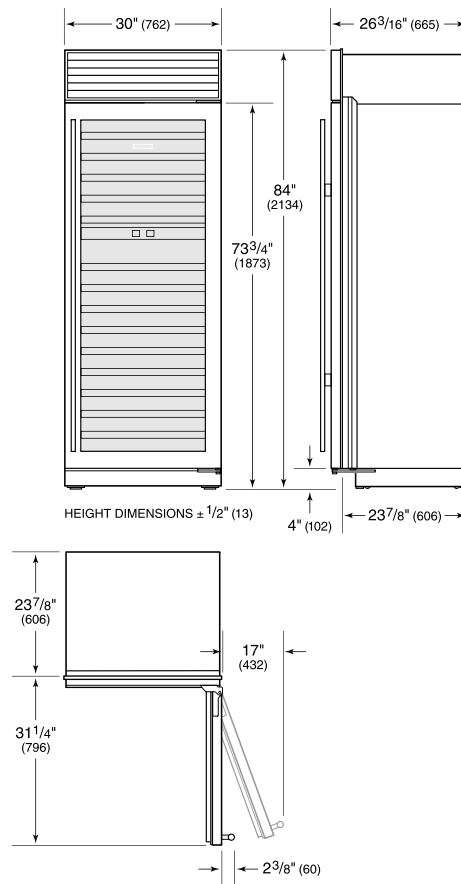

### ESPECIFICACIONES DEL PRODUCTO

Modelo	BW-30/O
Dimensiones	30"W x 84"H x 24"D
Suministro eléctrico	115 VAC, 60 Hz
Servicio eléctrico	Circuito dedicado de 15 amperes
Capacidad del conservador de vinos	146 Bottles

### INSTALACIÓN ELÉCTRICA

NOTE: Dimensions in parenthesis are in millimeters unless otherwise specified

### VISTA INTERIOR

Esta ilustración es solo para referencia interior y puede no representar el exterior del modelo especificado.

### DIMENSIONES