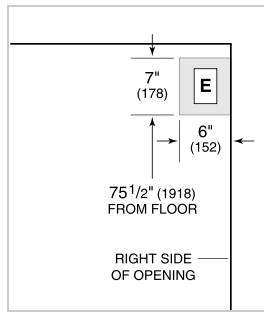

Rejilla empotrada heredada tipo persiana Pro - 84"

Tope para puerta a 90°

Zócalo de acero inoxidable heredado - Bisagra derecha

Zócalo de acero inoxidable heredado - Bisagra izquierda

Kit de instalación doble con rejilla de doble ancho

NOTE: Dimensions in parenthesis are in millimeters unless otherwise specified

VISTA INTERIOR

Esta ilustración es solo para referencia interior y puede no representar el exterior del modelo especificado.

DIMENSIONES

STANDARD INSTALLATION

NOTE: 3 1/2" (89) finished returns will be visible and should be finished to match cabinetry. Shaded line represents profile of unit.