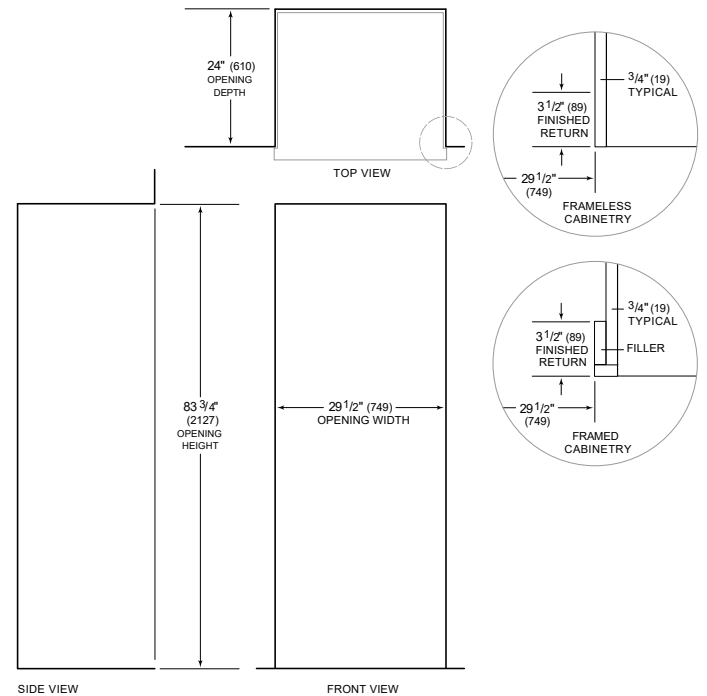

Kit de instalación doble heredado

Kit de montaje en panel lateral personalizado

Manija Pro modelo heredado de 45 3/16"

Manija tubular modelo heredado

Marco de rejilla modelo heredado - 84"

Panel de puerta empotrable heredado de acero inoxidable con manija tubular

Modelo	BW-30/O
Dimensiones	30"W x 84"H x 24"D
Suministro eléctrico	115 VAC, 60 Hz
Servicio eléctrico	Circuito dedicado de 15 amperes
Capacidad del conservador de vinos	146 Bottles

INSTALACIÓN ELÉCTRICA

NOTE: Dimensions in parenthesis are in millimeters unless otherwise specified

VISTA INTERIOR

Esta ilustración es solo para referencia interior y puede no representar el exterior del modelo especificado.

DIMENSIONES

STANDARD INSTALLATION

NOTE: 3 1/2" (89) finished returns will be visible and should be finished to match cabinetry. Shaded line represents profile of unit.