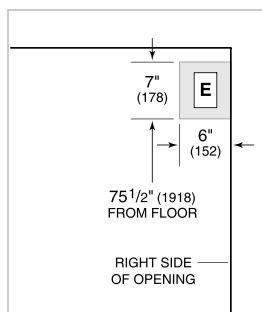

ESPECIFICACIONES DEL PRODUCTO

Modelo	BW-30/O
Dimensiones	30"W x 84"H x 24"D
Suministro eléctrico	115 VAC, 60 Hz
Servicio eléctrico	Circuito dedicado de 15 amperes
Capacidad del conservador de vinos	146 Bottles

INSTALACIÓN ELÉCTRICA

NOTE: Dimensions in parenthesis are in millimeters unless otherwise specified