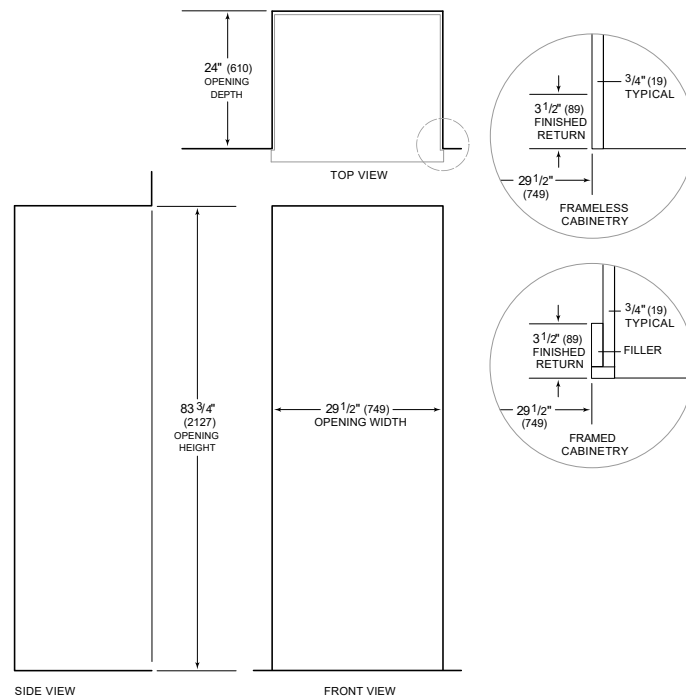

STANDARD INSTALLATION

NOTE: 3 1/2" (89) finished returns will be visible and should be finished to match cabinetry. Shaded line represents profile of unit.