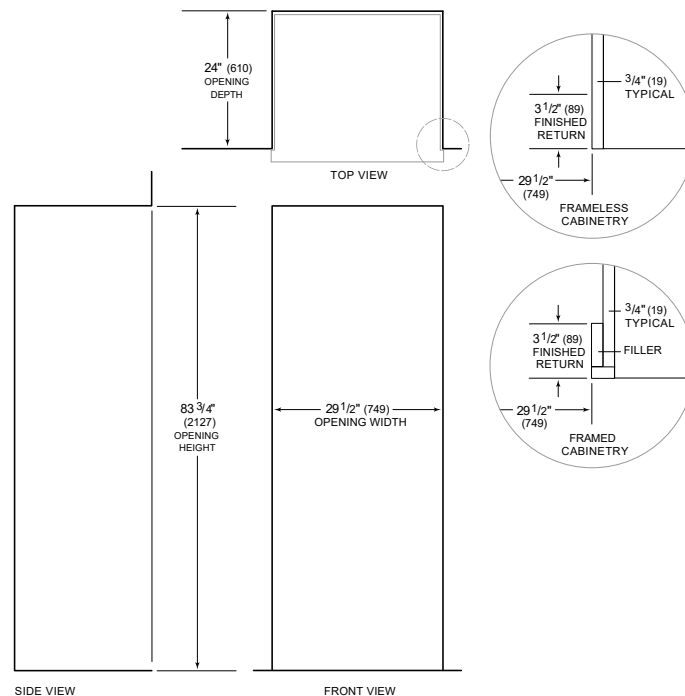

STANDARD INSTALLATION

NOTE: 3 1/2" (89) finished returns will be visible and should be finished to match cabinetry. Shaded line represents profile of unit.