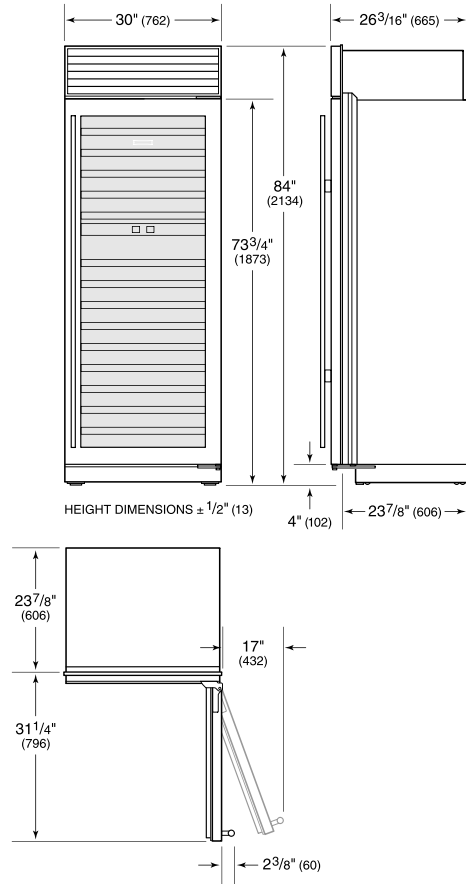

Kit de instalación doble heredado

Kit de montaje en panel lateral personalizado

Manija Pro modelo heredado de 45 3/16"

Manija tubular modelo heredado

Marco de rejilla modelo heredado - 84"

Panel de puerta empotrable heredado de acero inoxidable con manija tubular

Modelo	BW-30/O
Dimensiones	30"W x 84"H x 24"D
Suministro eléctrico	115 VAC, 60 Hz
Servicio eléctrico	Circuito dedicado de 15 amperes
Capacidad del conservador de vinos	146 Bottles

INSTALACIÓN ELÉCTRICA

NOTE: Dimensions in parenthesis are in millimeters unless otherwise specified

VISTA INTERIOR

Esta ilustración es solo para referencia interior y puede no representar el exterior del modelo especificado.

DIMENSIONES

STANDARD INSTALLATION

NOTE: 3 1/2" (89) finished returns will be visible and should be finished to match cabinetry. Shaded line represents profile of unit.