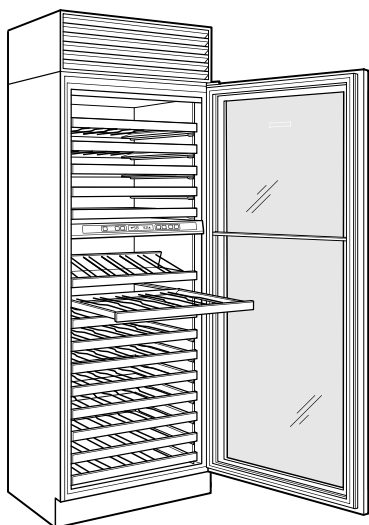

### ESPECIFICACIONES DEL PRODUCTO

Modelo	BW-30/O
Dimensiones	30"W x 84"H x 24"D
Suministro eléctrico	115 VAC, 60 Hz
Servicio eléctrico	Circuito dedicado de 15 amperes
Capacidad del conservador de vinos	146 Bottles

### VISTA INTERIOR

Esta ilustración es solo para referencia interior y puede no representar el exterior del modelo especificado.