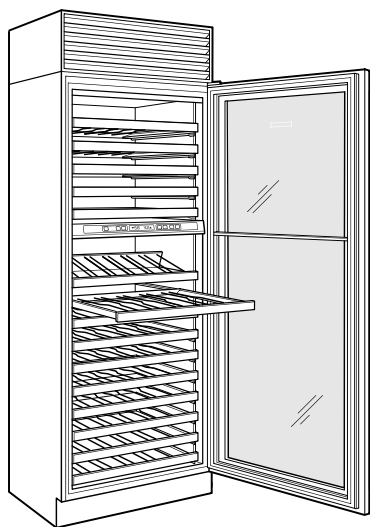

### ESPECIFICACIONES DEL PRODUCTO

Modelo	BW-30/O
Dimensiones	30"W x 84"H x 24"D
Suministro eléctrico	115 VAC, 60 Hz
Servicio eléctrico	Circuito dedicado de 15 amperes
Capacidad del conservador de vinos	146 Bottles

### VISTA INTERIOR

Esta ilustración es solo para referencia interior y puede no representar el exterior del modelo especificado.