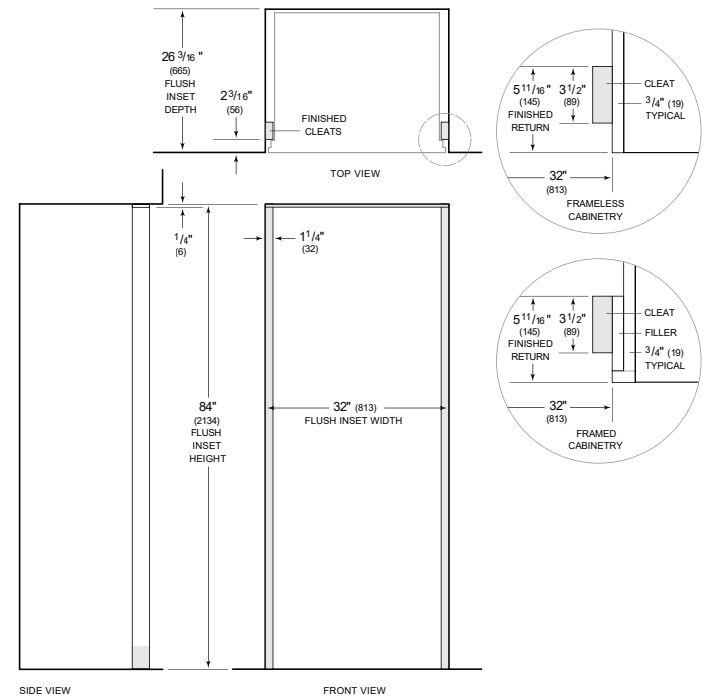

Manijas tubulares de acero inoxidable

Accesorios de instalación doble enrasados

Accesorios de instalación enrasados

Accesorios de instalación con marcos

Marcos de rejilla enrasados superpuestos clásicos

Rejillas de persiana clásicas

ESPECIFICACIONES DEL PRODUCTO

Modelo	BW-30/O
Dimensiones	30"W x 84"H x 24"D
Suministro eléctrico	115 VAC, 60 Hz
Servicio eléctrico	Circuito dedicado de 15 amperes
Capacidad del conservador de vinos	146 Bottles

INSTALACIÓN ELÉCTRICA

NOTE: Dimensions in parenthesis are in millimeters unless otherwise specified

VISTA INTERIOR

Esta ilustración es solo para referencia interior y puede no representar el exterior del modelo especificado.

DIMENSIONES

FLUSH INSET INSTALLATION

NOTE: 3 1/2" (89) finished returns and shaded areas will be visible and should be finished to match cabinetry. Shaded line represents profile of unit with 1/4" (19) panel.