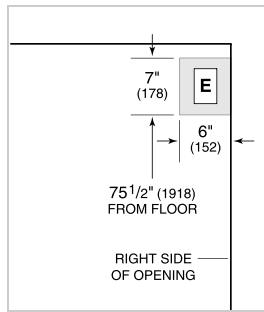

ESPECIFICACIONES DEL PRODUCTO

Modelo	BW-30/O
Dimensiones	30"W x 84"H x 24"D
Suministro eléctrico	115 VAC, 60 Hz
Servicio eléctrico	Circuito dedicado de 15 amperes
Capacidad del conservador de vinos	146 Bottles

INSTALACIÓN ELÉCTRICA

NOTE: Dimensions in parenthesis are in millimeters unless otherwise specified

VISTA INTERIOR

Esta ilustración es solo para referencia interior y puede no representar el exterior del modelo especificado.

DIMENSIONES

FLUSH INSET INSTALLATION

NOTE: 3 1/2" (89) finished returns and shaded areas will be visible and should be finished to match cabinetry. Shaded line represents profile of unit with 1/4" (19) panel.