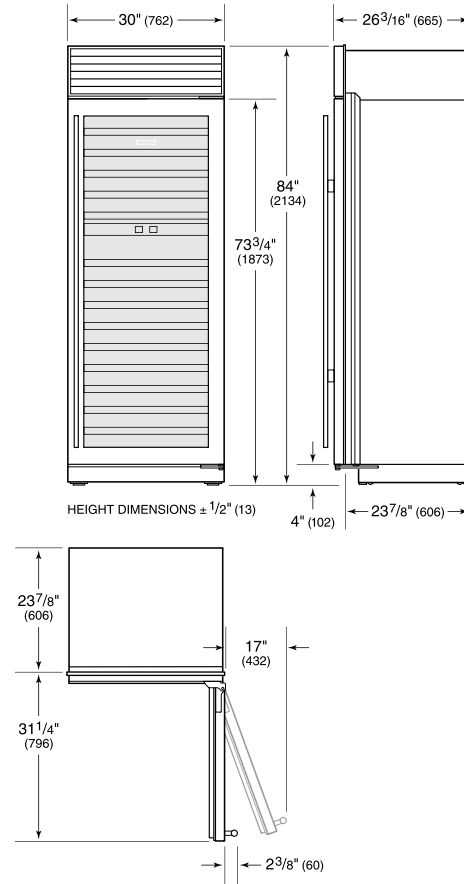

Manija Pro modelo heredado de 45 3/16"

Manija tubular modelo heredado

Marco de rejilla modelo heredado - 84"

Panel de puerta empotrable heredado de acero inoxidable con manija tubular

Panel de rejilla empotrable de acero inoxidable de modelo heredado

ESPECIFICACIONES DEL PRODUCTO

Modelo	BW-30/O
Dimensiones	30"W x 84"H x 24"D
Suministro eléctrico	115 VAC, 60 Hz
Servicio eléctrico	Circuito dedicado de 15 amperes
Capacidad del conservador de vinos	146 Bottles

INSTALACIÓN ELÉCTRICA

NOTE: Dimensions in parenthesis are in millimeters unless otherwise specified

VISTA INTERIOR

Esta ilustración es solo para referencia interior y puede no representar el exterior del modelo especificado.

DIMENSIONES

FLUSH INSET INSTALLATION

NOTE: 3 1/2" (89) finished returns and shaded areas will be visible and should be finished to match cabinetry. Shaded line represents profile of unit with 1/4" (19) panel.