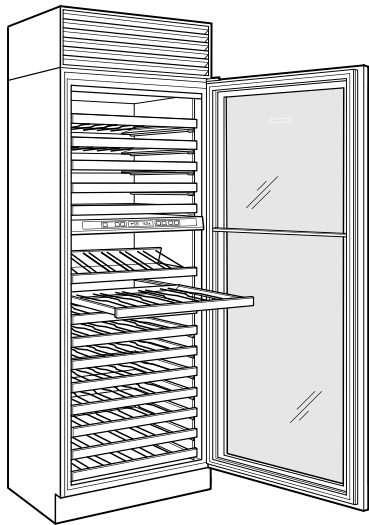

ESPECIFICACIONES DEL PRODUCTO

Modelo	BW-30/O
Dimensiones	30"W x 84"H x 24"D
Suministro eléctrico	115 VAC, 60 Hz
Servicio eléctrico	Circuito dedicado de 15 amperes
Capacidad del conservador de vinos	146 Bottles

INSTALACIÓN ELÉCTRICA

NOTE: Dimensions in parenthesis are in millimeters unless otherwise specified

VISTA INTERIOR

Esta ilustración es solo para referencia interior y puede no representar el exterior del modelo especificado.