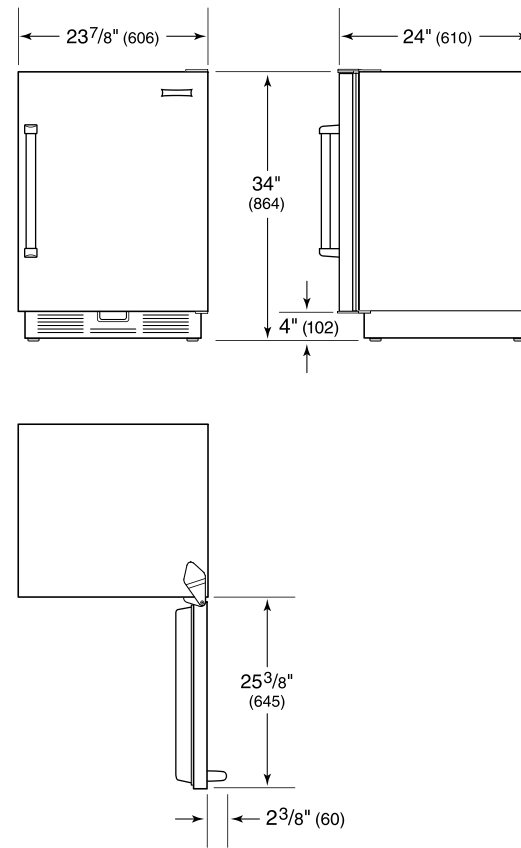

PRO

TUBULAR

DETALLES DEL PRODUCTO

REFRIGERADOR

- 2 estantes de cristal ajustables
- 1 estante de cristal estacionario
- 2 estantes de puerta
- Bandeja de servicio

ESPECIFICACIONES DEL PRODUCTO

Modelo	UC-24RO
Dimensiones	23 7/8"W x 34"H x 24"D
Paso de Puertas	25 3/8"
Peso	130 lbs
Capacidad de Refrigerador	5.7 cu. ft.
Suministro Eléctrico	115 Vca, 60 Hz
Servicio Eléctrico	circuito dedicado de 15 amperios
Receptáculo	3-prong grounding-type, GFCI

ELÉCTRICO

NOTE: Dimensions in parenthesis are in millimeters unless otherwise specified

VISTA INTERIOR

Esta ilustración es sólo para referencia y no debe representar el exterior del modelo especificado.

DIMENSIONES

STANDARD INSTALLATION

NOTE: 3 1/2" (89) finished returns will be visible and should be finished to match cabin