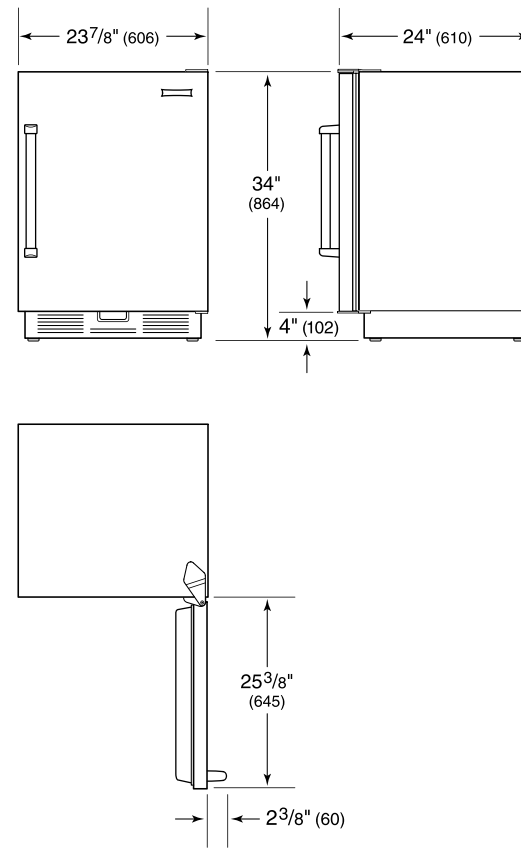

DIMENSIONES