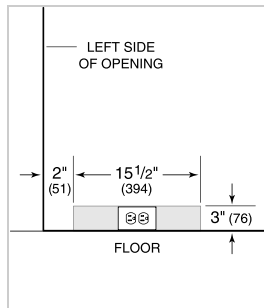

ESPECIFICACIONES DEL PRODUCTO

Modelo	UC-24RO
Dimensiones	23 7/8"W x 34"H x 24"D
Capacidad del refrigerador	5.7 cu. ft.
Espacio de la puerta	25 3/8"
Peso	166 lbs
Suministro eléctrico	115 VAC, 60 Hz
Servicio eléctrico	Circuito dedicado de 15 amperes
Receptáculo	3-prong grounding-type, GFCI

INSTALACIÓN ELÉCTRICA