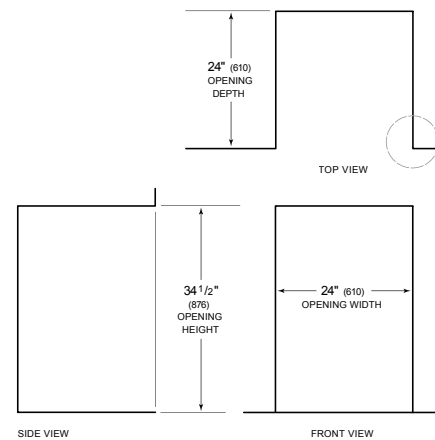

PRO

TUBULAR

DETALLES DEL PRODUCTO

REFRIGERADOR

- 2 estantes de cristal ajustables
- 1 estante de cristal estacionario
- 2 estantes de puerta
- Bandeja de servicio

ESPECIFICACIONES DEL PRODUCTO

Modelo	UC-24RO
Dimensiones	23 7/8"W x 34"H x 24"D
Paso de Puertas	25 3/8"
Peso	130 lbs
Capacidad de Refrigerador	5.7 cu. ft.
Suministro Eléctrico	115 Vca, 60 Hz
Servicio Eléctrico	circuito dedicado de 15 amperios
Receptáculo	3-prong grounding-type, GFCI

ELÉCTRICO

NOTE: Dimensions in parenthesis are in millimeters unless otherwise specified

VISTA INTERIOR

Esta ilustración es sólo para referencia y no debe representar el exterior del modelo especificado.

DIMENSIONES

STANDARD INSTALLATION

NOTE: 3 1/2" (89) finished returns will be visible and should be finished to match cabin