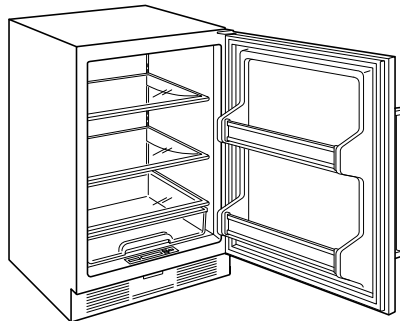

VISTA INTERIOR