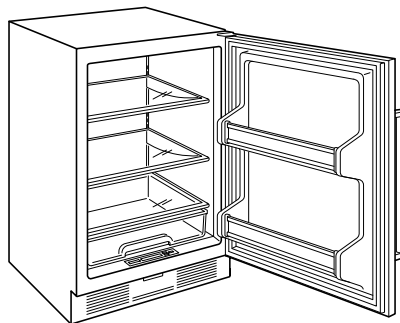

La unidad compacta cabe en cualquier lugar

Panel de control táctil de fácil acceso

Papelera clara de elementos para artículos más pequeños

Estantes de cristal a prueba de derrame para limpieza fácil

HANDLE ACCESSORIES

PRO

TUBULAR

DETALLES DEL PRODUCTO

REFRIGERADOR

- 2 estantes de cristal ajustables
- 1 estante de cristal estacionario
- 2 estantes de puerta
- Bandeja de servicio

ESPECIFICACIONES DEL PRODUCTO

Modelo	UC-24RO
Dimensiones	23 7/8"W x 34"H x 24"D
Paso de Puertas	25 3/8"
Peso	130 lbs
Capacidad de Refrigerador	5.7 cu. ft.
Suministro Eléctrico	115 Vca, 60 Hz
Servicio Eléctrico	circuito dedicado de 15 amperios
Receptáculo	3-prong grounding-type, GFCI

ELÉCTRICO

NOTE: Dimensions in parenthesis are in millimeters unless otherwise specified

VISTA INTERIOR

Esta ilustración es sólo para referencia y no debe representar el exterior del modelo especificado.

DIMENSIONES