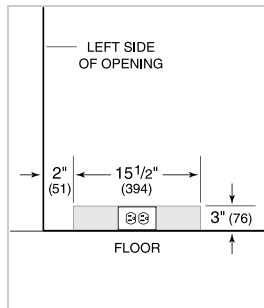

PRO

TUBULAR

DETALLES DEL PRODUCTO

REFRIGERADOR

- 2 estantes de cristal ajustables
- 1 estante de cristal estacionario
- 2 estantes de puerta
- Bandeja de servicio

ESPECIFICACIONES DEL PRODUCTO

Modelo	UC-24RO
Dimensiones	23 7/8"W x 34"H x 24"D
Paso de Puertas	25 3/8"
Peso	130 lbs
Capacidad de Refrigerador	5.7 cu. ft.
Suministro Eléctrico	115 Vca, 60 Hz
Servicio Eléctrico	circuito dedicado de 15 amperios
Receptáculo	3-prong grounding-type, GFCI

ELÉCTRICO

NOTE: Dimensions in parenthesis are in millimeters unless otherwise specified

VISTA INTERIOR

Esta ilustración es sólo para referencia y no debe representar el exterior del modelo especificado.

DIMENSIONES