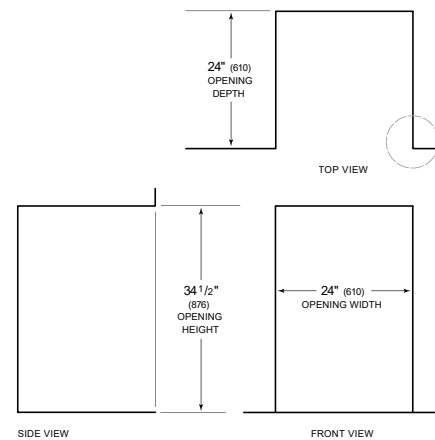

STANDARD INSTALLATION