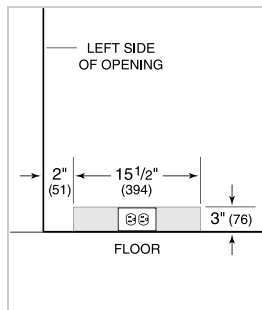

### ESPECIFICACIONES DEL PRODUCTO

Modelo	UC-24CI
Dimensiones	23 7/8"W x 34"H x 24"D
Paso de Puertas	23 3/8"
Peso	130 lbs
Capacidad de Refrigerador	3.6 cu. ft.
Capacidad de Congelador	1.1 cu. ft.
Suministro Eléctrico	115 Vca, 60 Hz
Servicio Eléctrico	circuito dedicado de 15 amperios
Capacidad de Almacenamiento de Vino	8 Bottles
Receptáculo	3-prong grounding-type

### PLOMERÍA

NOTE: Dimensions in parenthesis are in millimeters unless otherwise specified

### DIMENSIONES