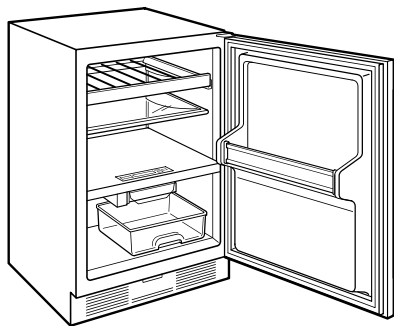

VISTA INTERIOR