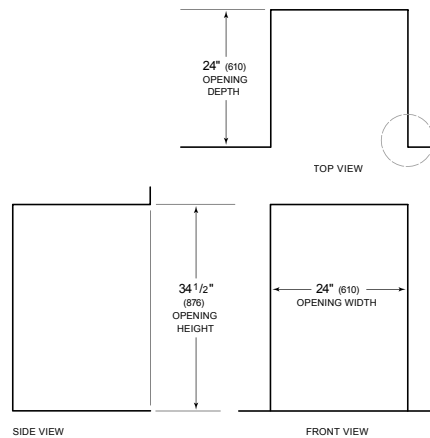

STANDARD INSTALLATION