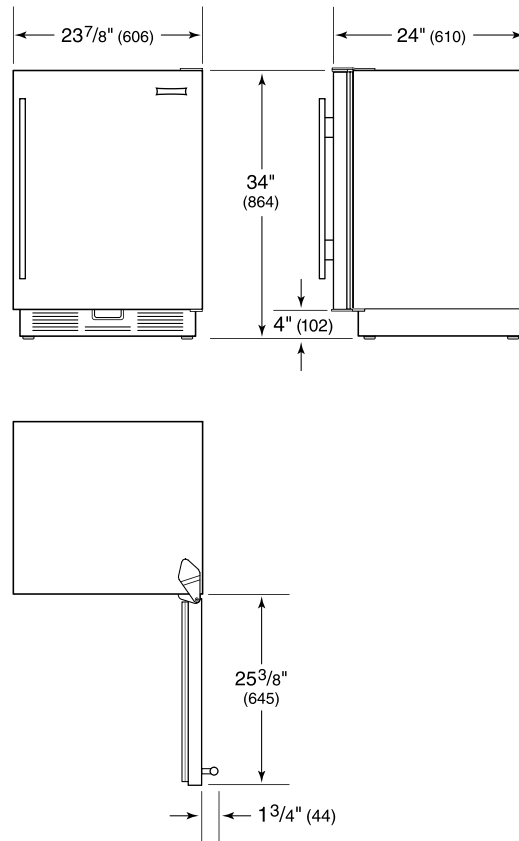

### ESPECIFICACIONES DEL PRODUCTO

Modelo	UC-24CI
Dimensiones	23 7/8"W x 34"H x 24"D
Paso de Puertas	23 3/8"
Peso	130 lbs
Capacidad de Refrigerador	3.6 cu. ft.
Capacidad de Congelador	1.1 cu. ft.
Suministro Eléctrico	115 Vca, 60 Hz
Servicio Eléctrico	circuito dedicado de 15 amperios
Capacidad de Almacenamiento de Vino	8 Bottles
Receptáculo	3-prong grounding-type

### PLOMERÍA

NOTE: Dimensions in parenthesis are in millimeters unless otherwise specified

### VISTA INTERIOR

Esta ilustración es sólo para referencia y no debe representar el exterior del modelo especificado.

### DIMENSIONES