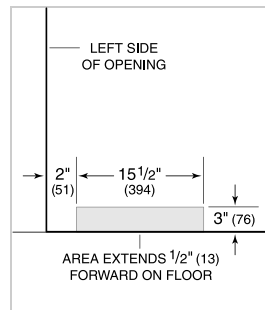

### ESPECIFICACIONES DEL PRODUCTO

Modelo	UC-24CI
Dimensiones	23 7/8"W x 34"H x 24"D
Paso de Puertas	23 3/8"
Peso	130 lbs
Capacidad de Refrigerador	3.6 cu. ft.
Capacidad de Congelador	1.1 cu. ft.
Suministro Eléctrico	115 Vca, 60 Hz
Servicio Eléctrico	circuito dedicado de 15 amperios
Capacidad de Almacenamiento de Vino	8 Bottles
Receptáculo	3-prong grounding-type

### PLOMERÍA

NOTE: Dimensions in parenthesis are in millimeters unless otherwise specified

### DIMENSIONES