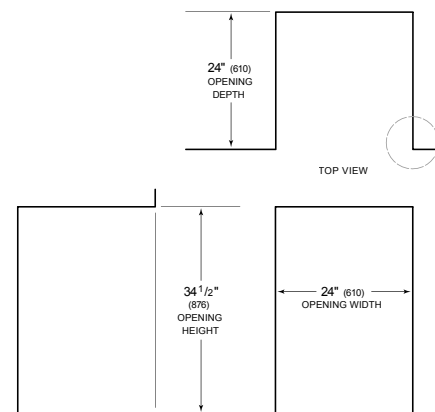

HANDLE ACCESSORIES

PRO

TUBULAR

DETALLES DEL PRODUCTO

REFRIGERADOR

- 1 botellero
- 1 estante de cristal ajustable
- 1 estante fijo para sólidos

ESPECIFICACIONES DEL PRODUCTO

Modelo	UC-24C
Dimensiones	23 7/8"W x 34"H x 24"D
Paso de Puertas	23 3/8"
Peso	130 lbs
Capacidad de Refrigerador	3.6 cu. ft.
Capacidad de Congelador	1.1 cu. ft.
Suministro Eléctrico	115 Vca, 60 Hz
Servicio Eléctrico	circuito dedicado de 15 amperios
Capacidad de Almacenamiento de Vino	8 Bottles
Receptáculo	3-prong grounding-type

ELÉCTRICO

NOTE: Dimensions in parenthesis are in millimeters unless otherwise specified

VISTA INTERIOR

Esta ilustración es sólo para referencia y no debe representar el exterior del modelo especificado.

DIMENSIONES

STANDARD INSTALLATION

NOTE: 3 1/2" (89) finished returns will be visible and should be finished to match cabin