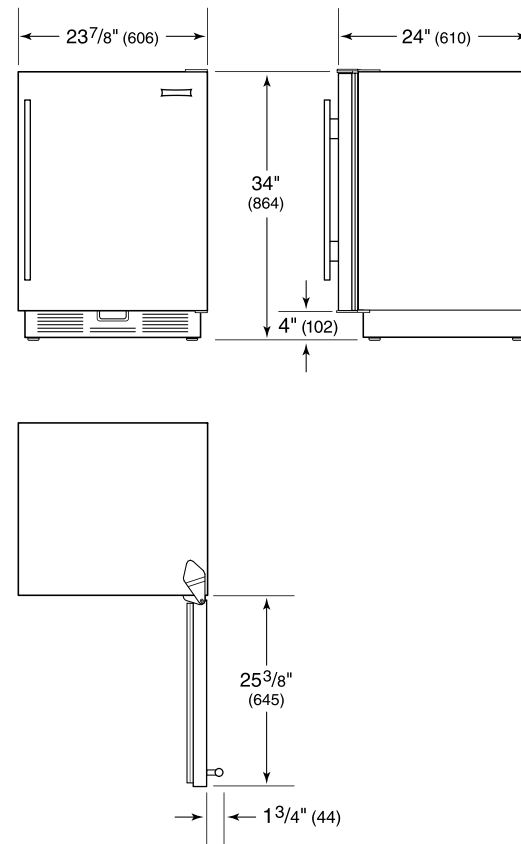

HANDLE ACCESSORIES

PRO

TUBULAR

DETALLES DEL PRODUCTO

REFRIGERADOR

- 1 botellero
- 1 estante de cristal ajustable
- 1 estante fijo para sólidos

ESPECIFICACIONES DEL PRODUCTO

Modelo	UC-24C
Dimensiones	23 7/8"W x 34"H x 24"D
Paso de Puertas	23 3/8"
Peso	130 lbs
Capacidad de Refrigerador	3.6 cu. ft.
Capacidad de Congelador	1.1 cu. ft.
Suministro Eléctrico	115 Vca, 60 Hz
Servicio Eléctrico	circuito dedicado de 15 amperios
Capacidad de Almacenamiento de Vino	8 Bottles
Receptáculo	3-prong grounding-type

ELÉCTRICO

NOTE: Dimensions in parenthesis are in millimeters unless otherwise specified

VISTA INTERIOR

Esta ilustración es sólo para referencia y no debe representar el exterior del modelo especificado.

DIMENSIONES

STANDARD INSTALLATION

NOTE: 3 1/2" (89) finished returns will be visible and should be finished to match cabin