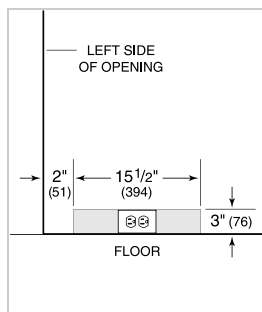

HANDLE ACCESSORIES

PRO

TUBULAR

DETALLES DEL PRODUCTO

REFRIGERADOR

- 1 botellero
- 1 estante de cristal ajustable
- 1 estante fijo para sólidos

ESPECIFICACIONES DEL PRODUCTO

Modelo	UC-24C
Dimensiones	23 7/8"W x 34"H x 24"D
Paso de Puertas	23 3/8"
Peso	130 lbs
Capacidad de Refrigerador	3.6 cu. ft.
Capacidad de Congelador	1.1 cu. ft.
Suministro Eléctrico	115 Vca, 60 Hz
Servicio Eléctrico	circuito dedicado de 15 amperios
Capacidad de Almacenamiento de Vino	8 Bottles
Receptáculo	3-prong grounding-type

ELÉCTRICO

NOTE: Dimensions in parenthesis are in millimeters unless otherwise specified

VISTA INTERIOR

Esta ilustración es sólo para referencia y no debe representar el exterior del modelo especificado.

DIMENSIONES