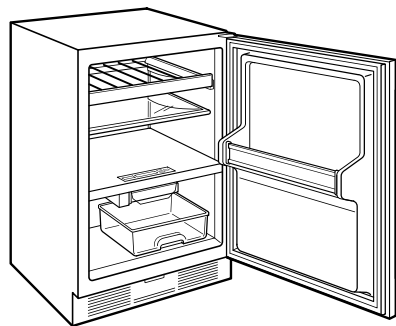

HANDLE ACCESSORIES

PRO

TUBULAR

DETALLES DEL PRODUCTO

REFRIGERADOR

- 1 botellero
- 1 estante de cristal ajustable
- 1 estante fijo para sólidos

ESPECIFICACIONES DEL PRODUCTO

Modelo	UC-24C
Dimensiones	23 7/8"W x 34"H x 24"D
Paso de Puertas	23 3/8"
Peso	130 lbs
Capacidad de Refrigerador	3.6 cu. ft.
Capacidad de Congelador	1.1 cu. ft.
Suministro Eléctrico	115 Vca, 60 Hz
Servicio Eléctrico	circuito dedicado de 15 amperios
Capacidad de Almacenamiento de Vino	8 Bottles
Receptáculo	3-prong grounding-type

ELÉCTRICO

NOTE: Dimensions in parenthesis are in millimeters unless otherwise specified

VISTA INTERIOR

Esta ilustración es sólo para referencia y no debe representar el exterior del modelo especificado.

DIMENSIONES