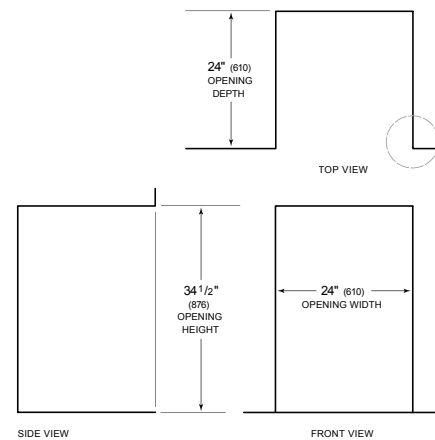

Modelo	UC-24BG/S
Dimensiones	23 7/8"W x 34"H x 24"D
Paso de Puertas	23 3/8"
Peso	130 lbs
Capacidad de Refrigerador	6 cu. ft.
Suministro Eléctrico	115 Vca, 60 Hz
Servicio Eléctrico	circuito dedicado de 15 amperios
Capacidad de Almacenamiento de Vino	7 Bottles
Receptáculo	3-prong grounding-type

ELÉCTRICO

NOTE: Dimensions in parenthesis are in millimeters unless otherwise specified

VISTA INTERIOR

Esta ilustración es sólo para referencia y no debe representar el exterior del modelo especificado.

DIMENSIONES

STANDARD INSTALLATION

NOTE: 3 1/2" (89) finished returns will be visible and should be finished to match cabin