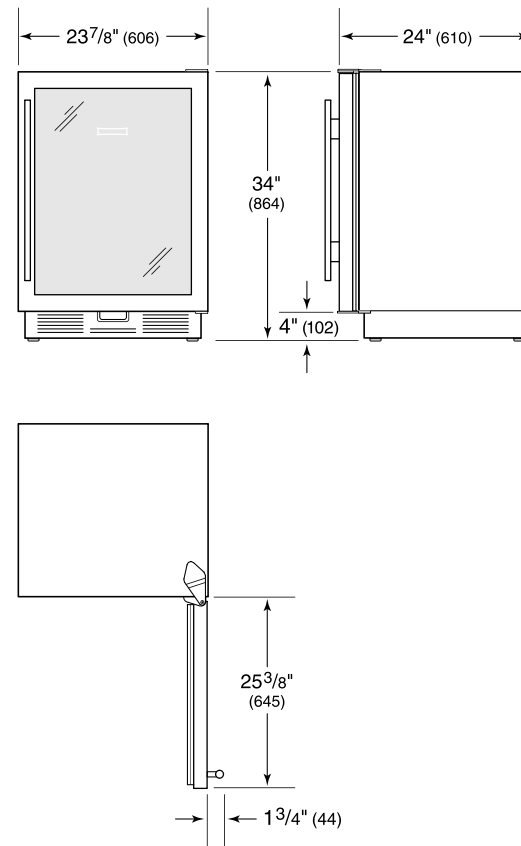

Modelo	UC-24BG/S
Dimensiones	23 7/8"W x 34"H x 24"D
Paso de Puertas	23 3/8"
Peso	130 lbs
Capacidad de Refrigerador	6 cu. ft.
Suministro Eléctrico	115 Vca, 60 Hz
Servicio Eléctrico	circuito dedicado de 15 amperios
Capacidad de Almacenamiento de Vino	7 Bottles
Receptáculo	3-prong grounding-type

ELÉCTRICO

NOTE: Dimensions in parenthesis are in millimeters unless otherwise specified

VISTA INTERIOR

Esta ilustración es sólo para referencia y no debe representar el exterior del modelo especificado.

DIMENSIONES

STANDARD INSTALLATION

NOTE: 3 1/2" (89) finished returns will be visible and should be finished to match cabin