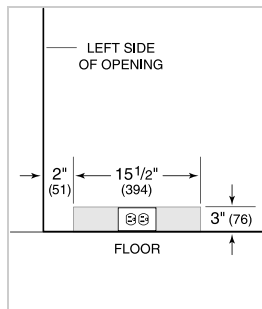

Modelo	UC-24BG/S
Dimensiones	23 7/8"W x 34"H x 24"D
Paso de Puertas	23 3/8"
Peso	130 lbs
Capacidad de Refrigerador	6 cu. ft.
Suministro Eléctrico	115 Vca, 60 Hz
Servicio Eléctrico	circuito dedicado de 15 amperios
Capacidad de Almacenamiento de Vino	7 Bottles
Receptáculo	3-prong grounding-type

ELÉCTRICO

NOTE: Dimensions in parenthesis are in millimeters unless otherwise specified

VISTA INTERIOR

Esta ilustración es sólo para referencia y no debe representar el exterior del modelo especificado.

DIMENSIONES