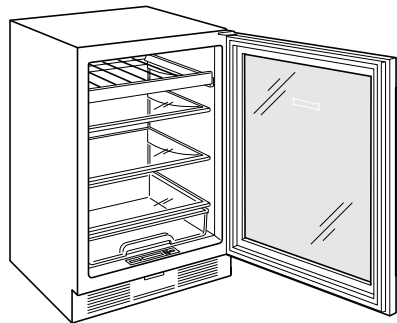

UC-24BG/S

CARACTERÍSTICAS

La unidad compacta cabe en cualquier lugar

Estante de vino con deslizamiento de rodillo que sostiene ocho botellas de 750 ml

Estantes de cristal a prueba de derrame para limpieza fácil

HANDLE ACCESSORIES

PRO

TUBULAR

DETALLES DEL PRODUCTO

REFRIGERADOR

- 1 botellero ajustable
- 2 estantes de cristal ajustables
- 1 estante de cristal estacionario
- Bandeja de servicio

ESPECIFICACIONES DEL PRODUCTO

Modelo	UC-24BG/S
Dimensiones	23 7/8"W x 34"H x 24"D
Paso de Puertas	23 3/8"
Peso	130 lbs
Capacidad de Refrigerador	6 cu. ft.
Suministro Eléctrico	115 Vca, 60 Hz
Servicio Eléctrico	circuito dedicado de 15 amperios
Capacidad de Almacenamiento de Vino	7 Bottles
Receptáculo	3-prong grounding-type

ELÉCTRICO

NOTE: Dimensions in parenthesis are in millimeters unless otherwise specified

VISTA INTERIOR

Esta ilustración es sólo para referencia y no debe representar el exterior del modelo especificado.

DIMENSIONES