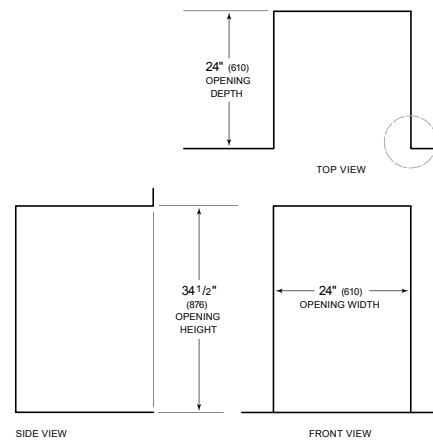

UC-24BG/O

CARACTERÍSTICAS

El diseño de recubrimiento acepta paneles de gabinetes de todo tipo

La unidad compacta cabe en cualquier lugar

Estante de vino con deslizamiento de rodillo que sostiene ocho botellas de 750 ml

PRO

TUBULAR

DETALLES DEL PRODUCTO

REFRIGERADOR

- 1 botellero ajustable
- 2 estantes de cristal ajustables
- 1 estante de cristal estacionario
- Bandeja de servicio

ESPECIFICACIONES DEL PRODUCTO

Modelo	UC-24BG/O
Dimensiones	23 7/8"W x 34"H x 24"D
Paso de Puertas	23 3/8"
Peso	130 lbs
Capacidad de Refrigerador	6 cu. ft.
Suministro Eléctrico	115 Vca, 60 Hz
Servicio Eléctrico	circuito dedicado de 15 amperios
Capacidad de Almacenamiento de Vino	7 Bottles
Receptáculo	3-prong grounding-type

ELÉCTRICO

NOTE: Dimensions in parenthesis are in millimeters unless otherwise specified

VISTA INTERIOR

Esta ilustración es sólo para referencia y no debe representar el exterior del modelo especificado.

DIMENSIONES

STANDARD INSTALLATION

NOTE: 3 1/2" (89) finished returns will be visible and should be finished to match cabin