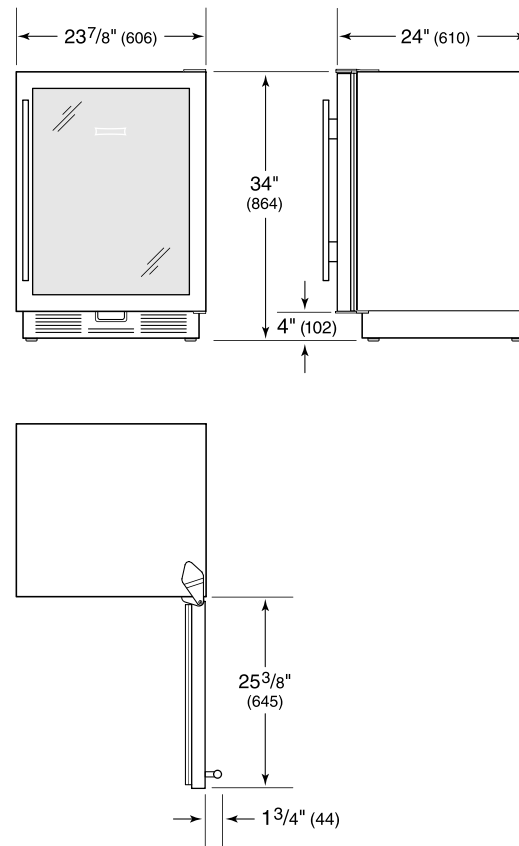

PRO

TUBULAR

DETALLES DEL PRODUCTO

REFRIGERADOR

- 1 botellero ajustable
- 2 estantes de cristal ajustables
- 1 estante de cristal estacionario
- Bandeja de servicio

ESPECIFICACIONES DEL PRODUCTO

Modelo	UC-24BG/O
Dimensiones	23 7/8"W x 34"H x 24"D
Paso de Puertas	23 3/8"
Peso	130 lbs
Capacidad de Refrigerador	6 cu. ft.
Suministro Eléctrico	115 Vca, 60 Hz
Servicio Eléctrico	circuito dedicado de 15 amperios
Capacidad de Almacenamiento de Vino	7 Bottles
Receptáculo	3-prong grounding-type

ELÉCTRICO

NOTE: Dimensions in parenthesis are in millimeters unless otherwise specified

VISTA INTERIOR

Esta ilustración es sólo para referencia y no debe representar el exterior del modelo especificado.

DIMENSIONES

STANDARD INSTALLATION

NOTE: 3 1/2" (89) finished returns will be visible and should be finished to match cabin