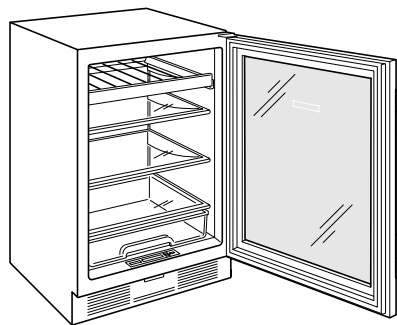

UC-24BG/O

CARACTERÍSTICAS

El diseño de recubrimiento acepta paneles de gabinetes de todo tipo

La unidad compacta cabe en cualquier lugar

Estante de vino con deslizamiento de rodillo que sostiene ocho botellas de 750 ml

PRO

TUBULAR

DETALLES DEL PRODUCTO

REFRIGERADOR

- 1 botellero ajustable
- 2 estantes de cristal ajustables
- 1 estante de cristal estacionario
- Bandeja de servicio

ESPECIFICACIONES DEL PRODUCTO

Modelo	UC-24BG/O
Dimensiones	23 7/8"W x 34"H x 24"D
Paso de Puertas	23 3/8"
Peso	130 lbs
Capacidad de Refrigerador	6 cu. ft.
Suministro Eléctrico	115 Vca, 60 Hz
Servicio Eléctrico	circuito dedicado de 15 amperios
Capacidad de Almacenamiento de Vino	7 Bottles
Receptáculo	3-prong grounding-type

ELÉCTRICO

NOTE: Dimensions in parenthesis are in millimeters unless otherwise specified

VISTA INTERIOR

Esta ilustración es sólo para referencia y no debe representar el exterior del modelo especificado.

DIMENSIONES