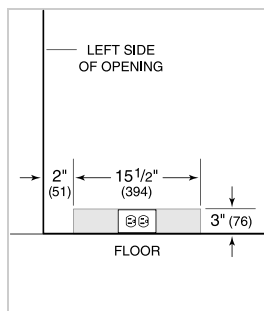

PRO

TUBULAR

DETALLES DEL PRODUCTO

REFRIGERADOR

- 1 botellero ajustable
- 2 estantes de cristal ajustables
- 1 estante de cristal estacionario
- Bandeja de servicio

ESPECIFICACIONES DEL PRODUCTO

Modelo	UC-24BG/O
Dimensiones	23 7/8"W x 34"H x 24"D
Paso de Puertas	23 3/8"
Peso	130 lbs
Capacidad de Refrigerador	6 cu. ft.
Suministro Eléctrico	115 Vca, 60 Hz
Servicio Eléctrico	circuito dedicado de 15 amperios
Capacidad de Almacenamiento de Vino	7 Bottles
Receptáculo	3-prong grounding-type

ELÉCTRICO

NOTE: Dimensions in parenthesis are in millimeters unless otherwise specified

VISTA INTERIOR

Esta ilustración es sólo para referencia y no debe representar el exterior del modelo especificado.

DIMENSIONES