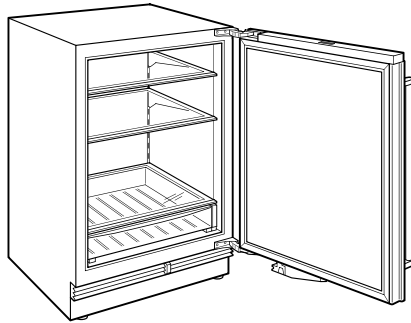

VISTA INTERIOR