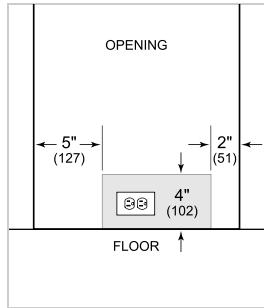

ESPECIFICACIONES DEL PRODUCTO

Modelo	DEU2450RO
Dimensiones	24"W x 34 1/2"H x 23 1/8"D
Paso de Puertas	26 1/2"
Peso	153 lbs
Capacidad de Refrigerador	5.4 cu. ft.
Suministro Eléctrico	115 Vca, 60 Hz
Servicio Eléctrico	circuito dedicado de 15 amperios
Receptáculo	3-prong grounding-type, GFCI

ELÉCTRICO