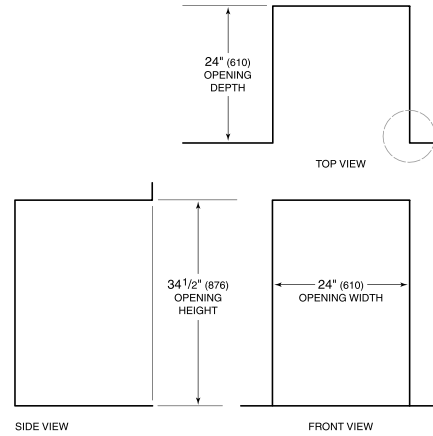

STANDARD INSTALLATION