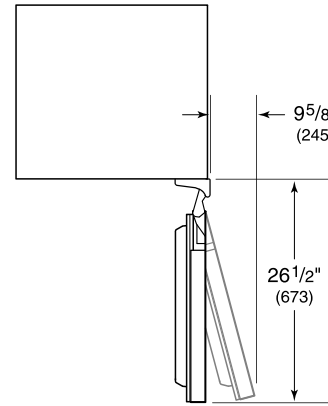

HEIGHT DIMENSIONS ± 1/2" (13)