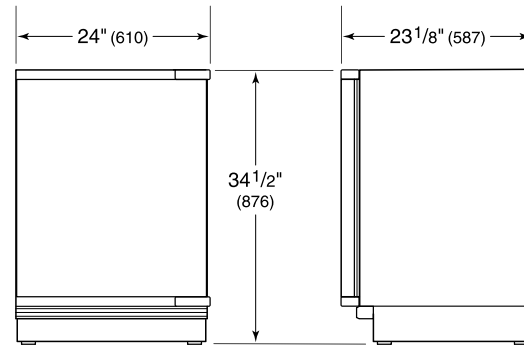

DIMENSIONES