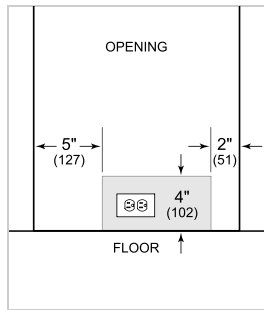

ESPECIFICACIONES DEL PRODUCTO

Modelo	DEU2450R/ADA
Dimensiones	24"W x 32 1/2"H x 23 1/8"D
Paso de Puertas	26 1/2"
Peso	132 lbs
Capacidad de Refrigerador	5.0 cu. ft.
Suministro Eléctrico	115 Vca, 60 Hz
Servicio Eléctrico	circuito dedicado de 15 amperios
Receptáculo	Conexión a tierra de 3 clavijas

ELÉCTRICO