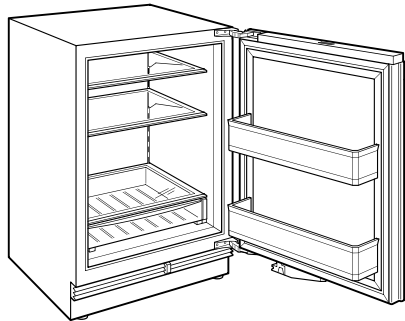

VISTA INTERIOR