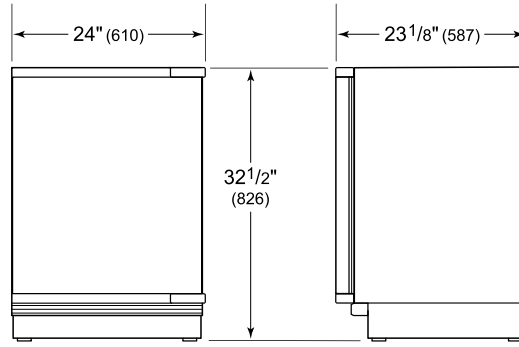

DIMENSIONES