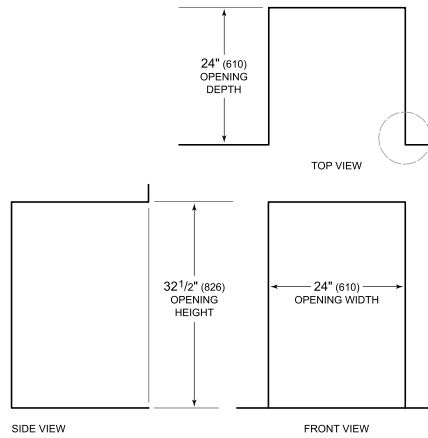

STANDARD INSTALLATION