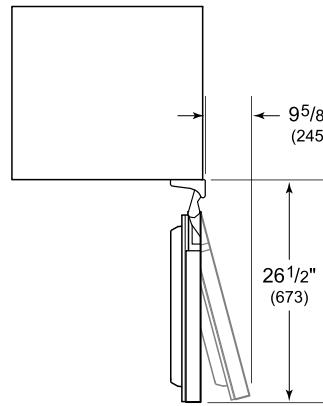

HEIGHT DIMENSIONS ± 1/2" (13)