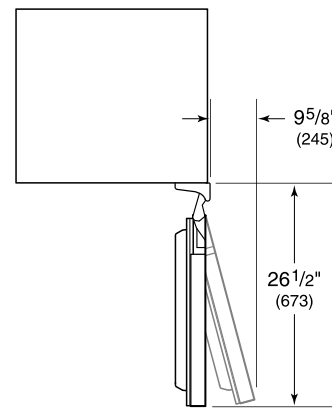

HEIGHT DIMENSIONS $\pm 1/2"$ (13)