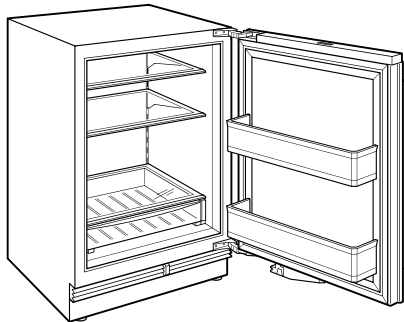

VISTA INTERIOR