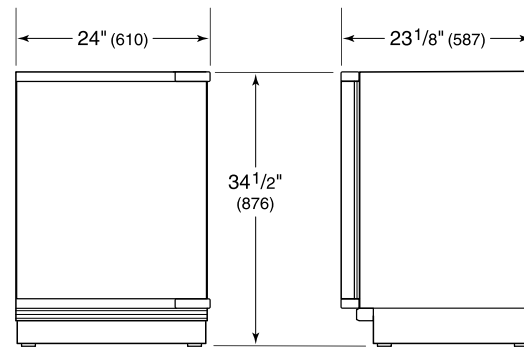

DIMENSIONES