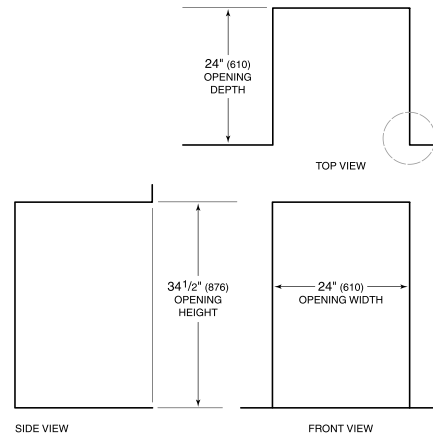

STANDARD INSTALLATION