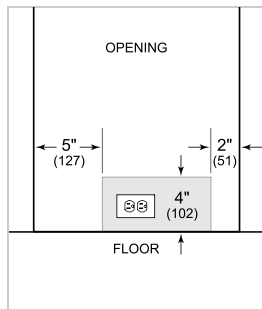

ESPECIFICACIONES DEL PRODUCTO

Modelo	DEU2450R
Dimensiones	24"W x 34 1/2"H x 23 1/8"D
Capacidad del refrigerador	5.4 cu. ft.
Peso	133 lbs
Suministro eléctrico	115 VAC, 60 Hz
Servicio eléctrico	Circuito dedicado de 15 amperes
Receptáculo	3-prong grounding-type

INSTALACIÓN ELÉCTRICA