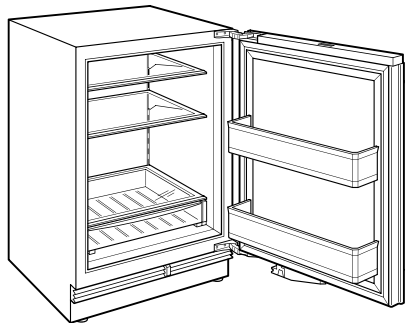

VISTA INTERIOR