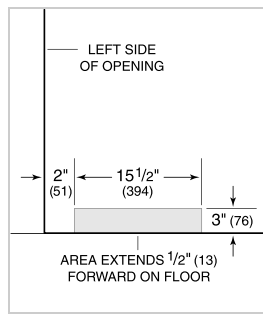

ESPECIFICACIONES DEL PRODUCTO

Modelo	DEU2450CI
Dimensiones	24"W x 34 1/2"H x 23 1/8"D
Paso de Puertas	26 1/2"
Capacidad de Refrigerador	3.0 cu. ft.
Capacidad de Congelador	1.7 cu. ft.
Suministro Eléctrico	115 Vca, 60 Hz
Servicio Eléctrico	circuito dedicado de 15 amperios
Suministro de Plomería	Tubería de cobre, trenzada de acero inoxidable o PEX de 1/4" de diámetro exterior
Presión de Plomería	20–100 psi
Capacidad de Almacenamiento de Vino	8 Bottles
Receptáculo	3-prong grounding-type

ELÉCTRICO

PLOMERÍA