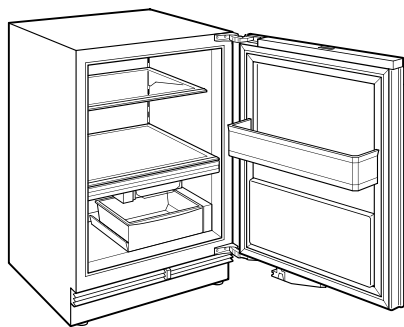

VISTA INTERIOR