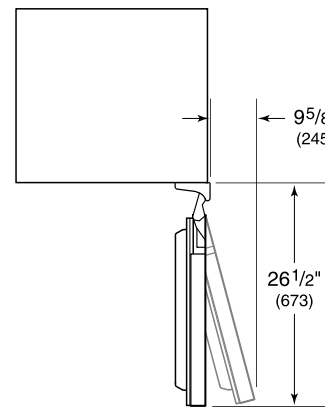

HEIGHT DIMENSIONS ± 1/2" (13)