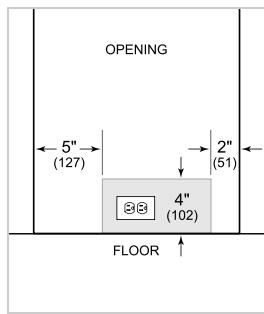

ESPECIFICACIONES DEL PRODUCTO

Modelo	DEU2450CI
Dimensiones	24"W x 34 1/2"H x 23 1/8"D
Paso de Puertas	26 1/2"
Capacidad de Refrigerador	3.0 cu. ft.
Capacidad de Congelador	1.7 cu. ft.
Suministro Eléctrico	115 Vca, 60 Hz
Servicio Eléctrico	circuito dedicado de 15 amperios
Suministro de Plomería	Tubería de cobre, trenzada de acero inoxidable o PEX de 1/4" de diámetro exterior
Presión de Plomería	20–100 psi
Capacidad de Almacenamiento de Vino	8 Bottles
Receptáculo	3-prong grounding-type

ELÉCTRICO

PLOMERÍA