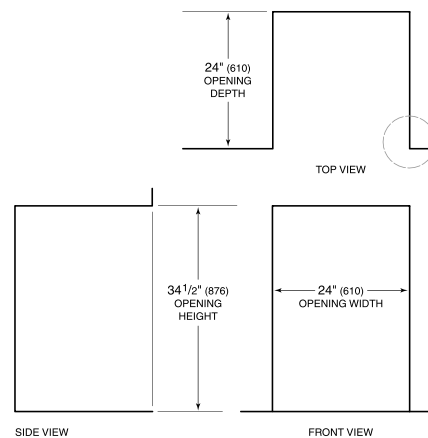

STANDARD INSTALLATION