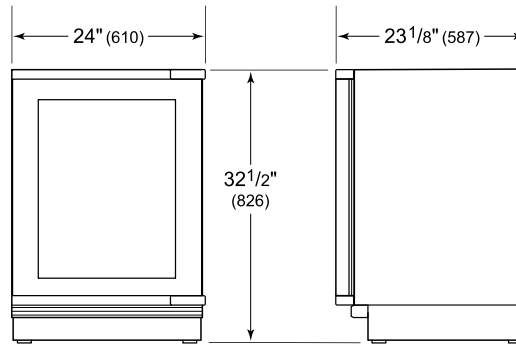

DIMENSIONES