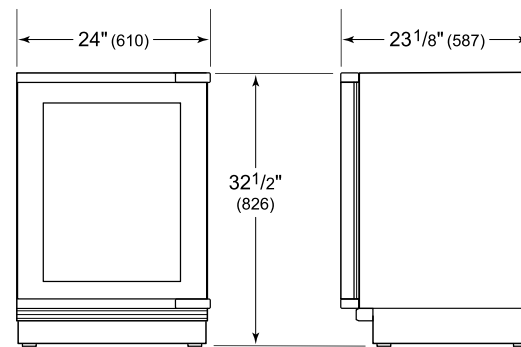

DIMENSIONES