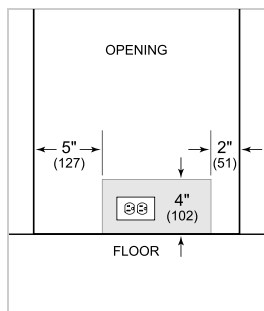

ESPECIFICACIONES DEL PRODUCTO

Modelo	DEU2450BG/ADA
Dimensiones	24"W x 32 1/2"H x 23 1/8"D
Paso de Puertas	26 1/2"
Peso	139 lbs
Capacidad de Refrigerador	5.1 cu. ft.
Suministro Eléctrico	115 Vca, 60 Hz
Servicio Eléctrico	circuito dedicado de 15 amperios
Capacidad de Almacenamiento de Vino	8 Bottles
Receptáculo	3-prong grounding-type

ELÉCTRICO