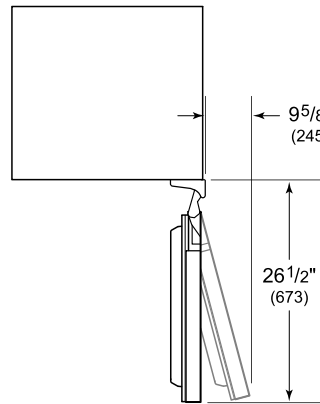

HEIGHT DIMENSIONS ± 1/2" (13)