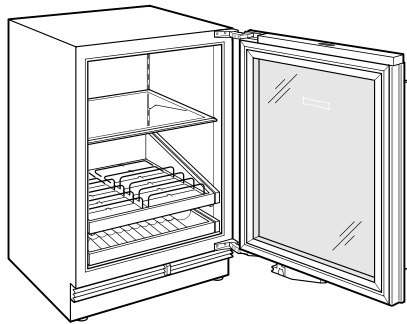

VISTA INTERIOR