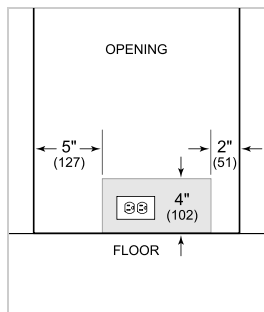

ESPECIFICACIONES DEL PRODUCTO

Modelo	DEU2450BG/ADA
Dimensiones	24"W x 32 1/2"H x 23 1/8"D
Capacidad del refrigerador	5.1 cu. ft.
Peso	139 lbs
Suministro eléctrico	115 VAC, 60 Hz
Servicio eléctrico	Circuito dedicado de 15 amperes
Capacidad del conservador de vinos	8 Bottles
Receptáculo	3-prong grounding-type

INSTALACIÓN ELÉCTRICA