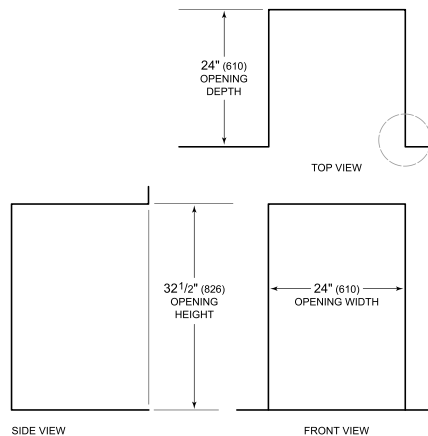

STANDARD INSTALLATION