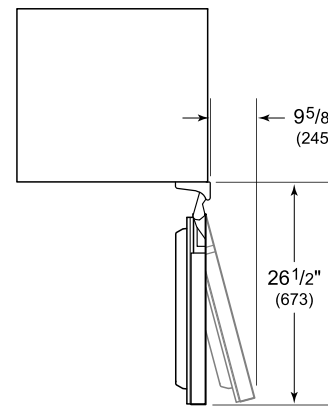

HEIGHT DIMENSIONS ± 1/2" (13)