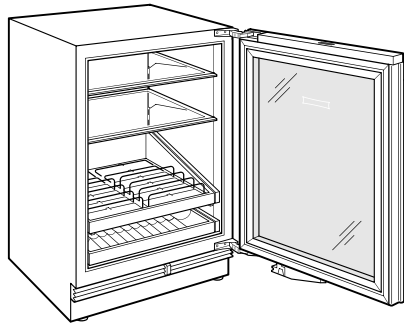

VISTA INTERIOR