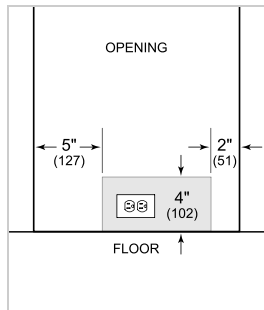

ESPECIFICACIONES DEL PRODUCTO

Modelo	DEU2450BG
Dimensiones	24"W x 34 1/2"H x 23 1/8"D
Paso de Puertas	26 1/2"
Capacidad de Refrigerador	5.5 cu. ft.
Suministro Eléctrico	115 Vca, 60 Hz
Servicio Eléctrico	circuito dedicado de 15 amperios
Capacidad de Almacenamiento de Vino	8 Bottles
Receptáculo	3-prong grounding-type

ELÉCTRICO