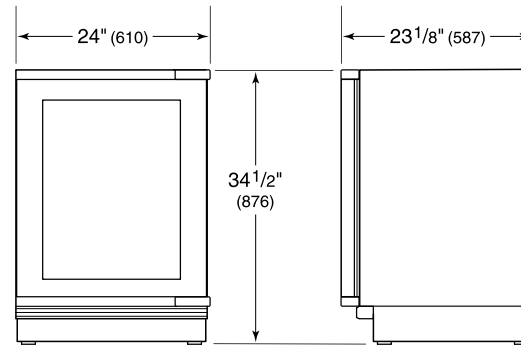

DIMENSIONES