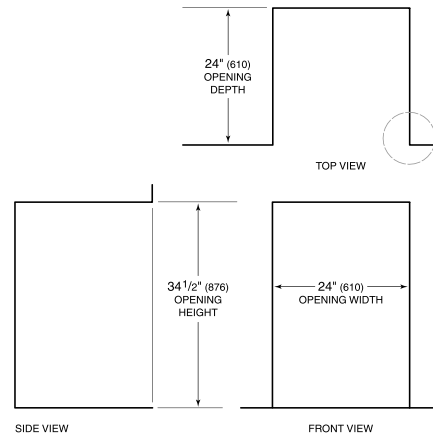

STANDARD INSTALLATION