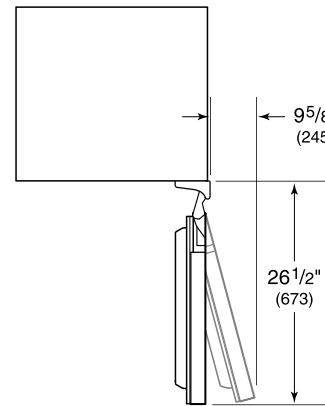

HEIGHT DIMENSIONS ± 1/2" (13)