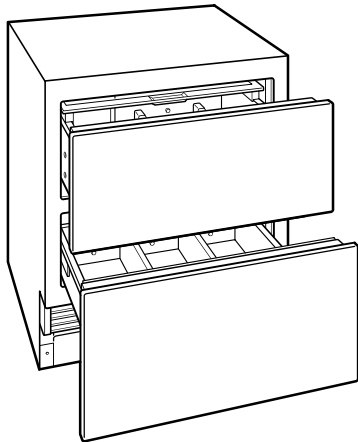

VISTA INTERIOR