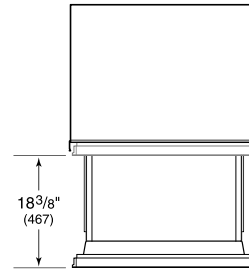

DIMENSIONES