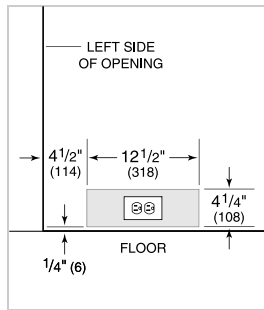

ESPECIFICACIONES DEL PRODUCTO

Modelo	ID-30RP
Dimensiones	30"W x 34 1/2"H x 24"D
Paso de cajón	18 3/8"
Peso	210 in.
Capacidad de Refrigerador	5.2 cu. ft.
Suministro Eléctrico	115 Vca, 60 Hz
Servicio Eléctrico	circuito dedicado de 15 amperios
Receptáculo	3-prong grounding-type

ELÉCTRICO