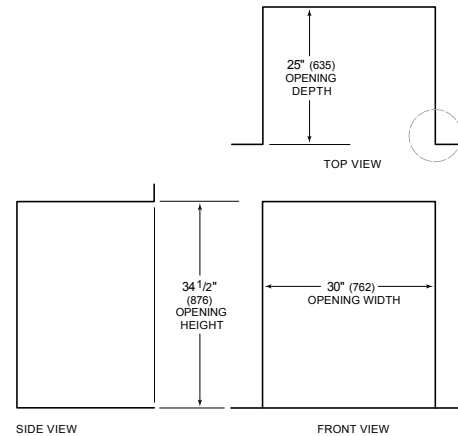

STANDARD INSTALLATION