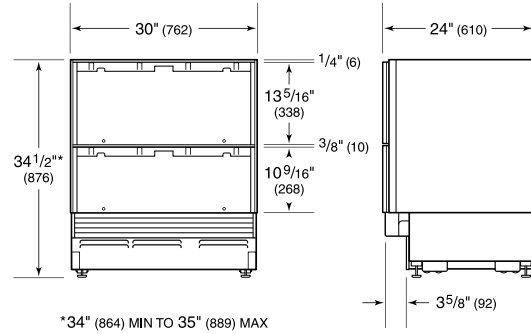

DIMENSIONES