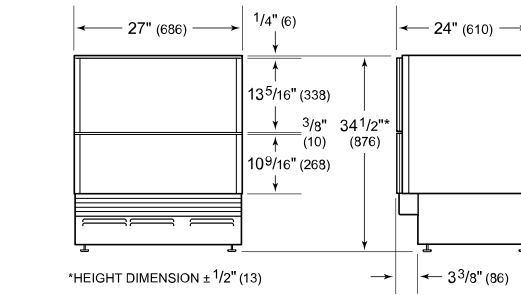

REFRIGERADOR

- Separadores ajustables
- Luz LED

ESPECIFICACIONES DEL PRODUCTO

Modelo	ID-27R
Dimensiones	27"W x 34 1/2"H x 24"D
Capacidad del refrigerador	4.7 cu. ft.
Peso	195 lbs
Suministro eléctrico	115 VAC, 60 Hz
Servicio eléctrico	Circuito dedicado de 15 amperes

INSTALACIÓN ELÉCTRICA

NOTE: The electrical outlet must be positioned with the grounding prong to the right of the thinner blades.

PANEL SPECIFICATIONS For complete panels specifications including width/height, weight requirements and thickness requirements visit subzero-wolf.com/reveal.

NOTE: Dimensions in parenthesis are in millimeters unless otherwise specified

VISTA INTERIOR

Esta ilustración es solo para referencia interior y puede no representar el exterior del modelo especificado.

DIMENSIONES

STANDARD INSTALLATION

NOTE: 3 1/2" (89) finished returns will be visible and should be finished to match cabinetry