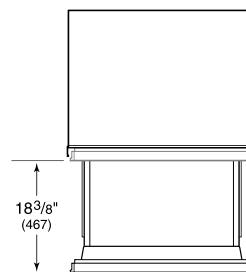

DIMENSIONES