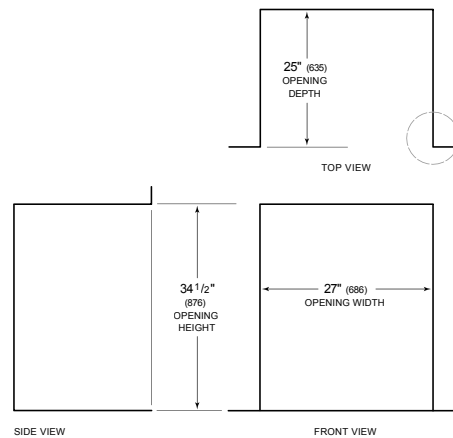

STANDARD INSTALLATION