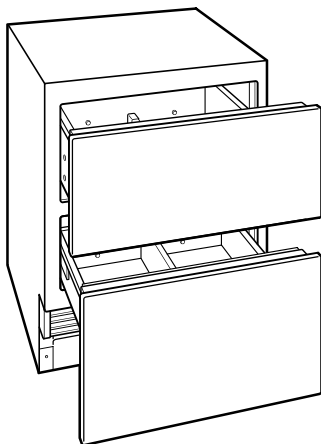

REFRIGERADOR

- Separadores ajustables
- Luz LED

ESPECIFICACIONES DEL PRODUCTO

Modelo	ID-27R
Dimensiones	27"W x 34 1/2"H x 24"D
Capacidad del refrigerador	4.7 cu. ft.
Peso	195 lbs
Suministro eléctrico	115 VAC, 60 Hz
Servicio eléctrico	Circuito dedicado de 15 amperes

INSTALACIÓN ELÉCTRICA

NOTE: The electrical outlet must be positioned with the grounding prong to the right of the thinner blades.

PANEL SPECIFICATIONS For complete panels specifications including width/height, weight requirements and thickness requirements visit subzero-wolf.com/reveal.

NOTE: Dimensions in parenthesis are in millimeters unless otherwise specified

VISTA INTERIOR

Esta ilustración es solo para referencia interior y puede no representar el exterior del modelo especificado.

DIMENSIONES

STANDARD INSTALLATION

NOTE: 3 1/2" (89) finished returns will be visible and should be finished to match cabinetry