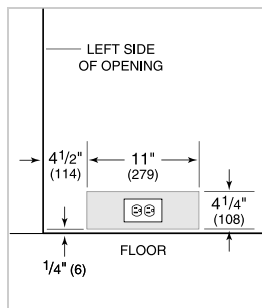

ESPECIFICACIONES DEL PRODUCTO

Modelo	ID-27R
Dimensiones	27"W x 34 1/2"H x 24"D
Paso de cajón	18 3/8"
Peso	190 lbs
Capacidad de Refrigerador	4.6 cu. ft.
Suministro Eléctrico	115 Vca, 60 Hz
Servicio Eléctrico	circuito dedicado de 15 amperios
Receptáculo	3-prong grounding-type

ELÉCTRICO