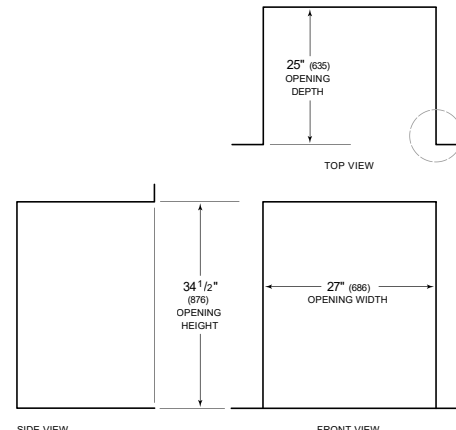

REFRIGERADOR

- Separadores ajustables
- Luz LED

ESPECIFICACIONES DEL PRODUCTO

Modelo	ID-27R
Dimensiones	27"W x 34 1/2"H x 24"D
Capacidad del refrigerador	4.7 cu. ft.
Peso	195 lbs
Suministro eléctrico	115 VAC, 60 Hz
Servicio eléctrico	Circuito dedicado de 15 amperes

INSTALACIÓN ELÉCTRICA

NOTE: The electrical outlet must be positioned with the grounding prong to the right of the thinner blades.

PANEL SPECIFICATIONS For complete panels specifications including width/height, weight requirements and thickness requirements visit subzero-wolf.com/reveal.

NOTE: Dimensions in parenthesis are in millimeters unless otherwise specified

VISTA INTERIOR

Esta ilustración es solo para referencia interior y puede no representar el exterior del modelo especificado.

DIMENSIONES

STANDARD INSTALLATION

NOTE: 3 1/2" (89) finished returns will be visible and should be finished to match cabinetry