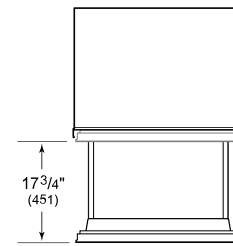

REFRIGERADOR

- Separadores ajustables
- Luz LED

ESPECIFICACIONES DEL PRODUCTO

Modelo	ID-27R
Dimensiones	27"W x 34 1/2"H x 24"D
Capacidad del refrigerador	4.7 cu. ft.
Peso	195 lbs
Suministro eléctrico	115 VAC, 60 Hz
Servicio eléctrico	Circuito dedicado de 15 amperes

INSTALACIÓN ELÉCTRICA

NOTE: The electrical outlet must be positioned with the grounding prong to the right of the thinner blades.

PANEL SPECIFICATIONS For complete panels specifications including width/height, weight requirements and thickness requirements visit subzero-wolf.com/reveal.

NOTE: Dimensions in parenthesis are in millimeters unless otherwise specified

VISTA INTERIOR

Esta ilustración es solo para referencia interior y puede no representar el exterior del modelo especificado.

DIMENSIONES

STANDARD INSTALLATION

NOTE: 3 1/2" (89) finished returns will be visible and should be finished to match cabinetry