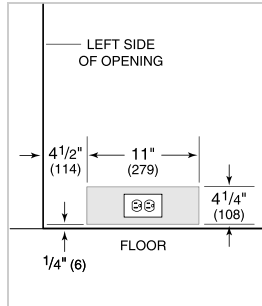

ESPECIFICACIONES DEL PRODUCTO

Modelo	ID-27R
Dimensiones	27"W x 34 1/2"H x 24"D
Capacidad del refrigerador	4.7 cu. ft.
Peso	195 lbs
Suministro eléctrico	115 VAC, 60 Hz
Servicio eléctrico	Circuito dedicado de 15 amperes

INSTALACIÓN ELÉCTRICA