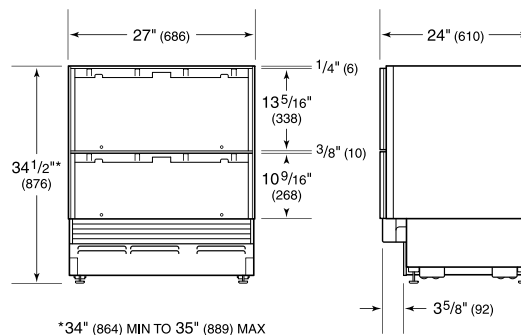

DIMENSIONES