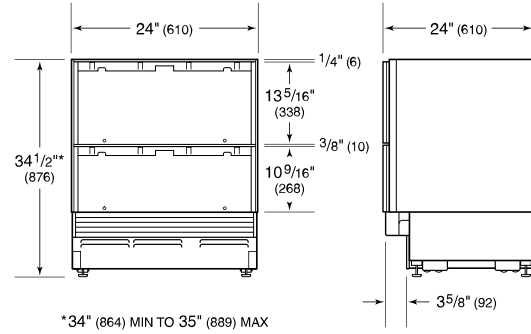

DIMENSIONES