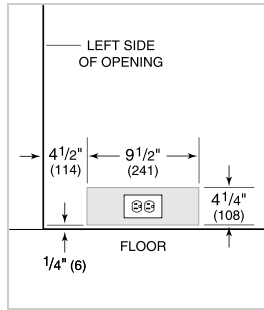

ESPECIFICACIONES DEL PRODUCTO

Modelo	ID-24RO
Dimensiones	24"W x 34 1/2"H x 24"D
Capacidad del refrigerador	4 cu. ft.
Peso	185 lbs
Suministro eléctrico	115 VAC, 60 Hz
Servicio eléctrico	Circuito dedicado de 15 amperes
Receptáculo	3-prong grounding-type, GFCI

INSTALACIÓN ELÉCTRICA