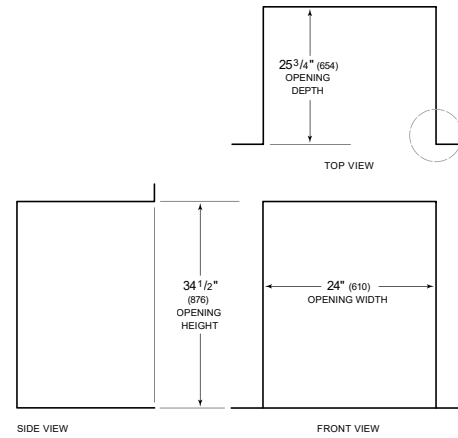

STANDARD INSTALLATION