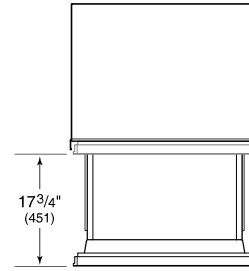

DIMENSIONES