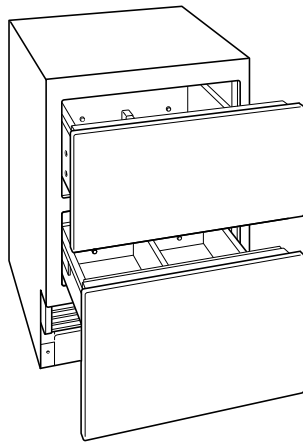

VISTA INTERIOR