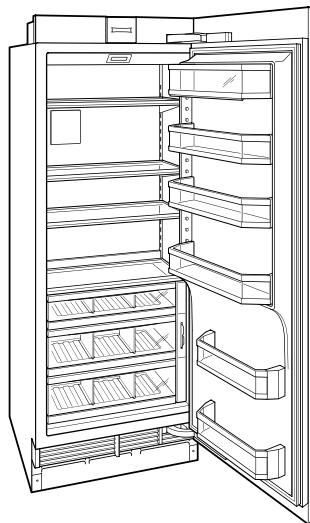

VISTA INTERIOR