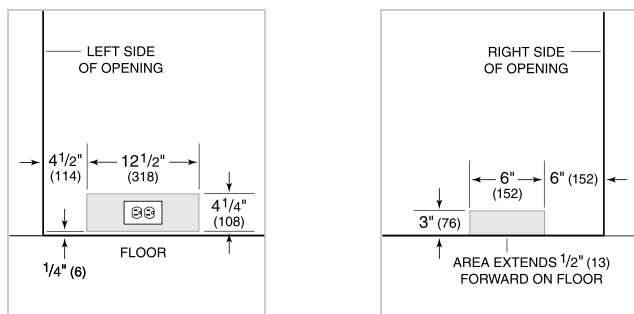

ESPECIFICACIONES DEL PRODUCTO

Modelo	IC-30RID
Dimensiones	30"W x 84"H x 24"D
Capacidad del refrigerador	17.3 cu. ft.
Espacio de la puerta	28 1/2"
Suministro eléctrico	115 VAC, 60 Hz
Servicio eléctrico	15 amp dedicated circuit
Suministro de plomería	1/4" OD copper, braided stainless steel or PEX tubing
Presión de las tuberías	35-120 psi

INSTALACIÓN ELÉCTRICA PLOMERÍA