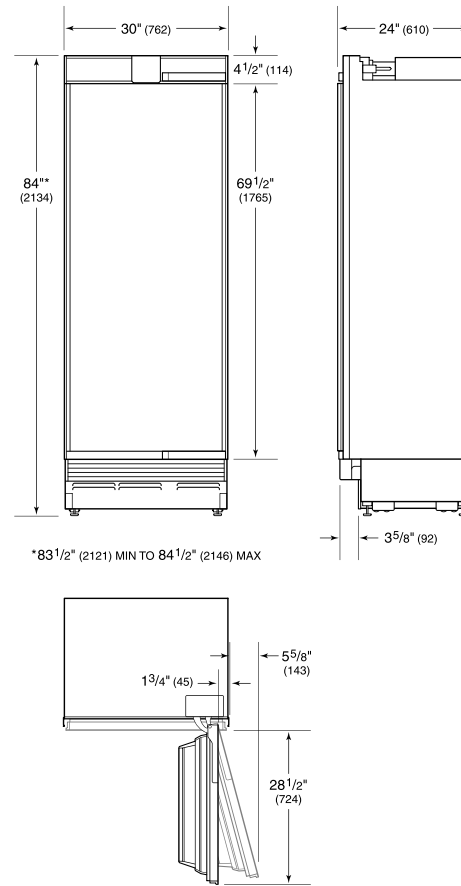

DIMENSIONES