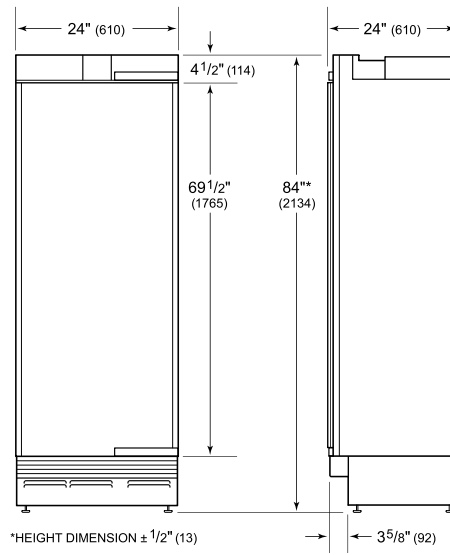

DIMENSIONES