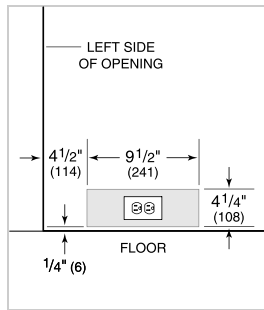

ESPECIFICACIONES DEL PRODUCTO

Modelo	DEC2450R
Dimensiones	24"W x 84"H x 24"D
Paso de Puertas	22 1/2"
Peso	353 lbs
Capacidad de Refrigerador	13.3 cu. ft.
Suministro Eléctrico	115 Vca, 60 Hz
Servicio Eléctrico	circuito dedicado de 15 amperios
Receptáculo	3-prong grounding-type

ELÉCTRICO