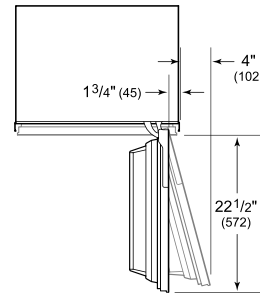

DIMENSIONES