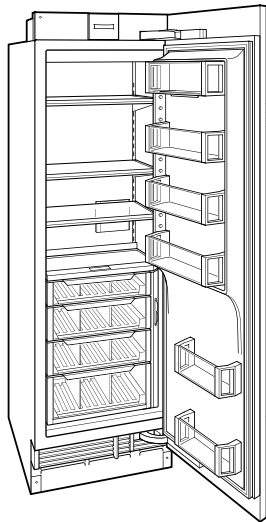

VISTA INTERIOR