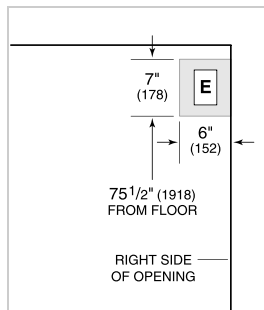

ESPECIFICACIONES DEL PRODUCTO

Modelo	CL4850UFD/O
Dimensiones	48"W x 84"H x 24"D
Peso	702 lbs
Capacidad de Refrigerador	21.4 cu. ft.
Capacidad de Congelador	7.5 cu. ft.
Suministro Eléctrico	115 Vca, 60 Hz
Servicio Eléctrico	circuito dedicado de 15 amperios
Suministro de Plomería	Tubería de cobre, trenzada de acero inoxidable o PEX de 1/4" de diámetro exterior
Presión de Plomería	35 a 120 psi
Receptáculo	Conexión a tierra de 3 clavijas

ELÉCTRICO