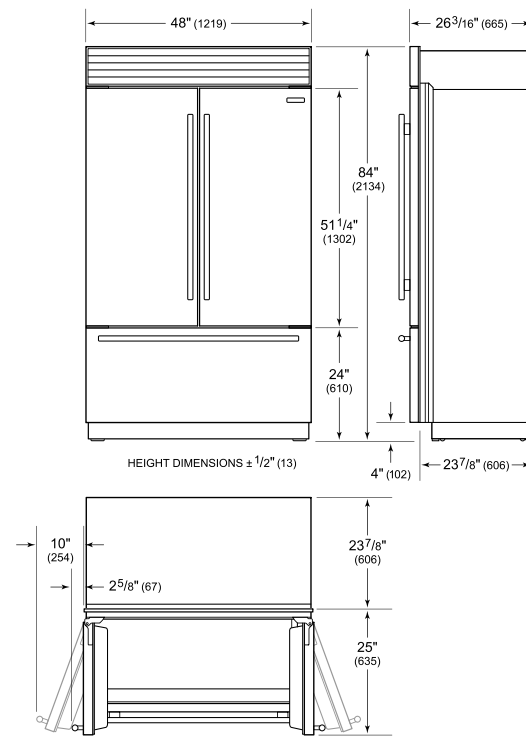

DIMENSIONES