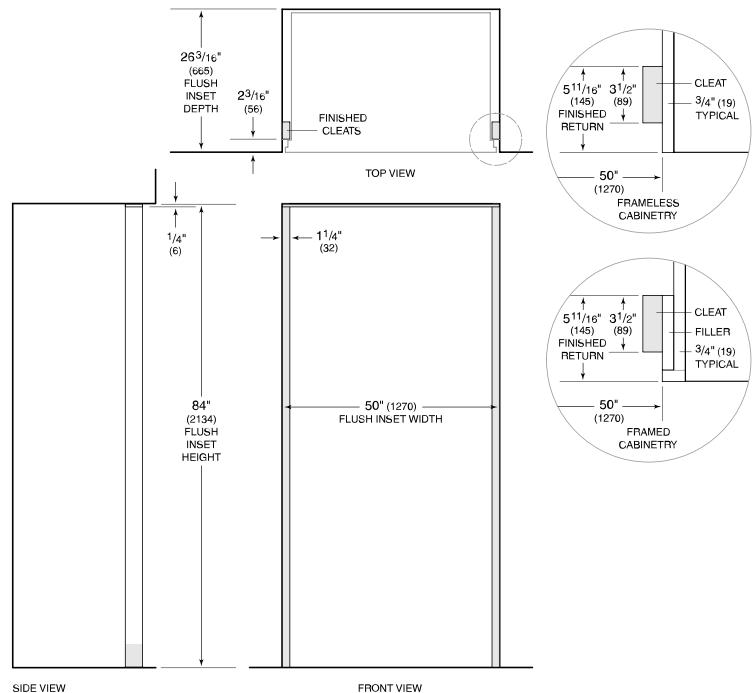

FLUSH INSET INSTALLATION