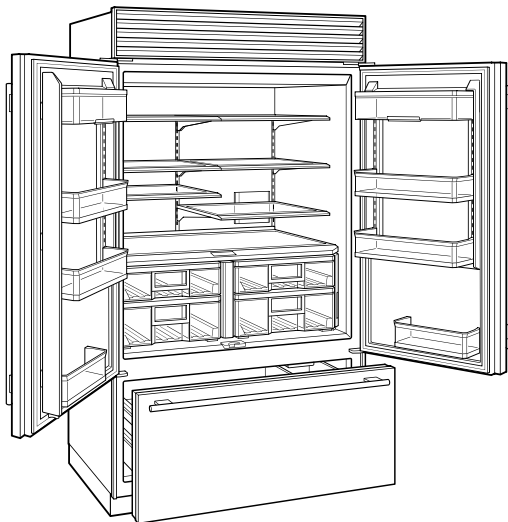

VISTA INTERIOR