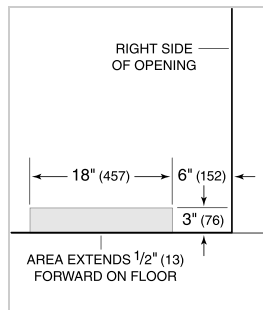

ESPECIFICACIONES DEL PRODUCTO

Modelo	CL4850UFD/O
Dimensiones	48"W x 84"H x 24"D
Peso	702 lbs
Capacidad de Refrigerador	21.4 cu. ft.
Capacidad de Congelador	7.5 cu. ft.
Suministro Eléctrico	115 Vca, 60 Hz
Servicio Eléctrico	circuito dedicado de 15 amperios
Suministro de Plomería	Tubería de cobre, trenzada de acero inoxidable o PEX de 1/4" de diámetro exterior
Presión de Plomería	35 a 120 psi
Receptáculo	Conexión a tierra de 3 clavijas

ELÉCTRICO

PLOMERÍA

ESPECIFICACIONES DEL PANEL Para las especificaciones completas de los paneles incluyendo la anchura y altura, peso, requerimientos de espesor y detalles de compensación visite subzero-wolf.com/builtinconfigurator.

NOTE: Dimensions in parenthesis are in millimeters unless otherwise specified

VISTA INTERIOR

Esta ilustración es sólo para referencia y no debe representar el exterior del modelo especificado.

DIMENSIONES

FLUSH INSET INSTALLATION