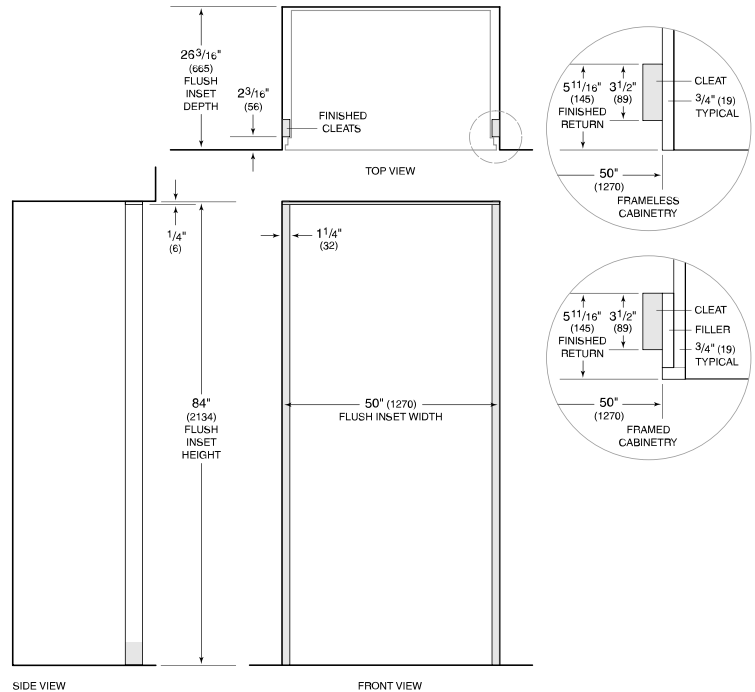

Modelo	CL4850SID/O
Dimensiones	48"W x 84"H x 24"D
Capacidad del refrigerador	18.3 cu. ft.
Capacidad del congelador	10.5 cu. ft.
Peso	705 lbs
Suministro eléctrico	115 VAC, 60 Hz
Servicio eléctrico	15 amp dedicated circuit
Suministro de plomería	1/4" OD copper, braided stainless steel or PEX tubing
Presión de las tuberías	35–120 psi
Receptáculo	3-prong grounding-type

**INSTALACIÓN ELÉCTRICA PLOMERÍA**

**PANEL SPECIFICATIONS** For complete panels specifications including width/height, weight requirements, thickness requirements and offset details visit [subzero-wolf.com/builtinconfigurator](http://subzero-wolf.com/builtinconfigurator).

**NOTE:** Dimensions in parenthesis are in millimeters unless otherwise specified

**VISTA INTERIOR**

Esta ilustración es solo para referencia interior y puede no representar el exterior del modelo especificado.

**DIMENSIONES**

**FLUSH INSET INSTALLATION**

**NOTE:** 3 1/2" (89) finished returns and shaded areas will be visible and should be finished to match cabinetry. Shaded line represents profile of unit with 3/4" (19) panel.