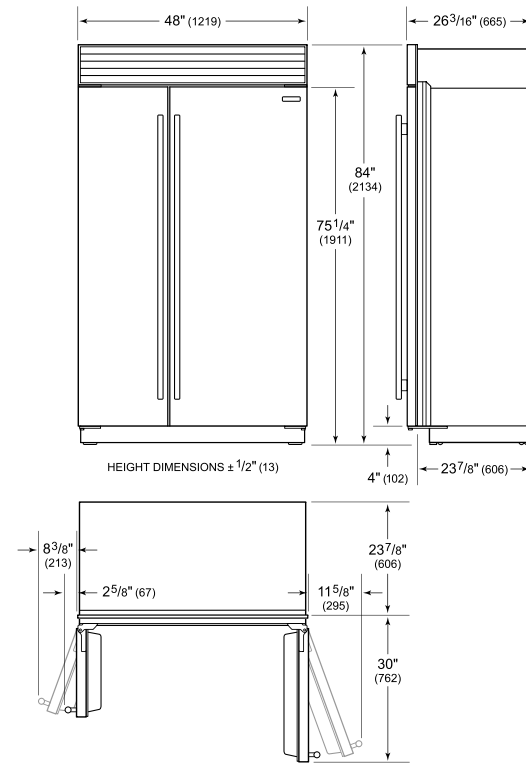

Modelo	CL4850SID/O
Dimensiones	48"W x 84"H x 24"D
Capacidad del refrigerador	18.3 cu. ft.
Capacidad del congelador	10.5 cu. ft.
Peso	705 lbs
Suministro eléctrico	115 VAC, 60 Hz
Servicio eléctrico	15 amp dedicated circuit
Suministro de plomería	1/4" OD copper, braided stainless steel or PEX tubing
Presión de las tuberías	35–120 psi
Receptáculo	3-prong grounding-type

**INSTALACIÓN ELÉCTRICA PLOMERÍA**

**PANEL SPECIFICATIONS** For complete panels specifications including width/height, weight requirements, thickness requirements and offset details visit [subzero-wolf.com/builtinconfigurator](http://subzero-wolf.com/builtinconfigurator).

**NOTE:** Dimensions in parenthesis are in millimeters unless otherwise specified

**VISTA INTERIOR**

Esta ilustración es solo para referencia interior y puede no representar el exterior del modelo especificado.

**DIMENSIONES**

**FLUSH INSET INSTALLATION**

**NOTE:** 3 1/2" (89) finished returns and shaded areas will be visible and should be finished to match cabinetry. Shaded line represents profile of unit with 3/4" (19) panel.