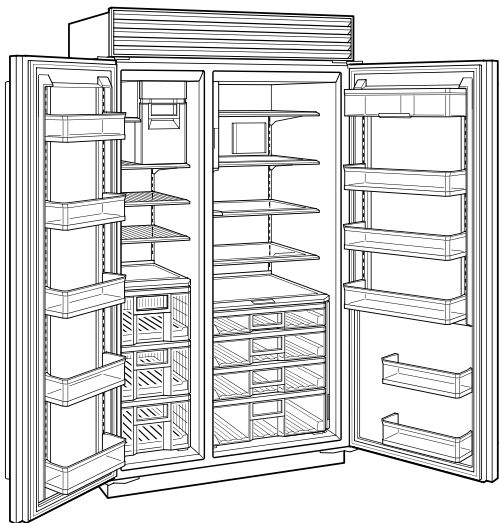

VISTA INTERIOR

Esta ilustración es solo para referencia interior y puede no representar el exterior del modelo especificado.