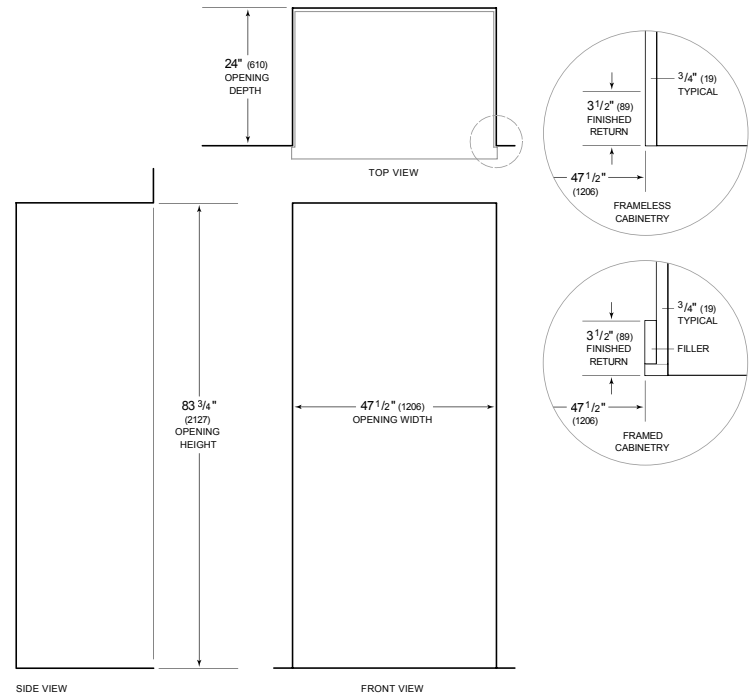

Stainless Steel Flush Inset Refrigerator Door Panel with Tubular Handle

Stainless Steel Side Panel

White Side Panel

Rejillas para altura de acabado de 83" o 88" (84 es el estándar)

Asas profesionales de acero inoxidable

ELÉCTRICO

PLOMERÍA

ESPECIFICACIONES DEL PANEL Para las especificaciones completas de los paneles incluyendo la anchura y altura, peso, requerimientos de espesor y detalles de compensación visite subzero-wolf.com/builtinconfigurator.

NOTE: Dimensions in parenthesis are in millimeters unless otherwise specified

VISTA INTERIOR

Esta ilustración es sólo para referencia y no debe representar el exterior del modelo especificado.

DIMENSIONES

STANDARD INSTALLATION

NOTE: 3 1/2" (89) finished returns will be visible and should be finished to match cabinetry. Shaded line represents profile of unit.