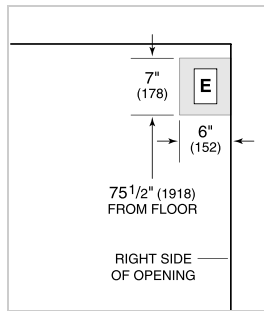

ESPECIFICACIONES DEL PRODUCTO

Modelo	BI-48S/O
Dimensiones	48"W x 84"H x 24"D
Paso de Puertas	30"
Peso	630 lbs
Capacidad de Refrigerador	18.5 cu. ft.
Capacidad de Congelador	9.7 cu. ft.
Suministro Eléctrico	115 Vca, 60 Hz
Servicio Eléctrico	circuito dedicado de 15 amperios
Receptáculo	3-prong grounding-type

ELÉCTRICO