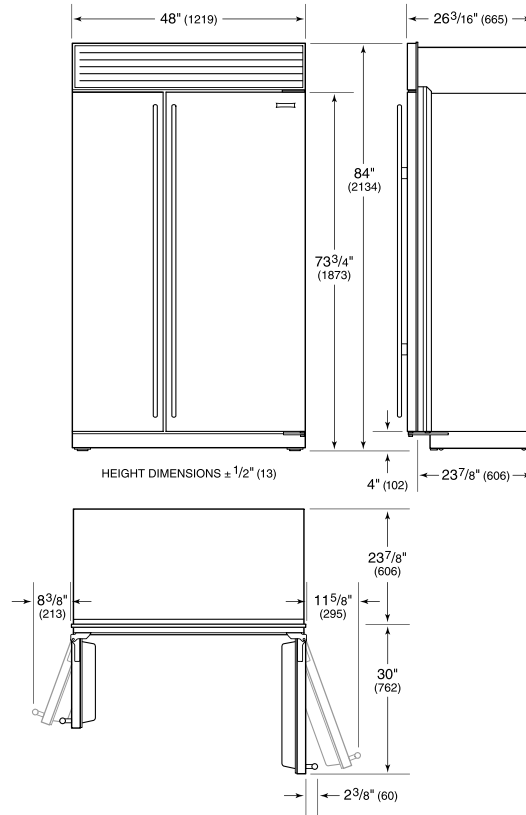

Modelo	BI-48S/O
Dimensiones	48"W x 84"H x 24"D
Paso de Puertas	30"
Peso	630 lbs
Capacidad de Refrigerador	18.5 cu. ft.
Capacidad de Congelador	9.7 cu. ft.
Suministro Eléctrico	115 Vca, 60 Hz
Servicio Eléctrico	circuito dedicado de 15 amperios
Receptáculo	3-prong grounding-type

ELÉCTRICO

PLOMERÍA

ESPECIFICACIONES DEL PANEL Para las especificaciones completas de los paneles incluyendo la anchura y altura, peso, requerimientos de espesor y detalles de compensación visite subzero-wolf.com/builtinconfigurator.

NOTE: Dimensions in parenthesis are in millimeters unless otherwise specified

VISTA INTERIOR

Esta ilustración es sólo para referencia y no debe representar el exterior del modelo especificado.

DIMENSIONES

STANDARD INSTALLATION

NOTE: 3 1/2" (89) finished returns will be visible and should be finished to match cabinetry. Shaded line represents profile of unit.