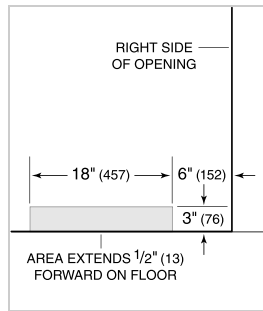

PLOMERÍA

ESPECIFICACIONES DEL PANEL Para las especificaciones completas de los paneles incluyendo la anchura y altura, peso, requerimientos de espesor y detalles de compensación visite subzero-wolf.com/builtinconfigurator.

NOTE: Dimensions in parenthesis are in millimeters unless otherwise specified