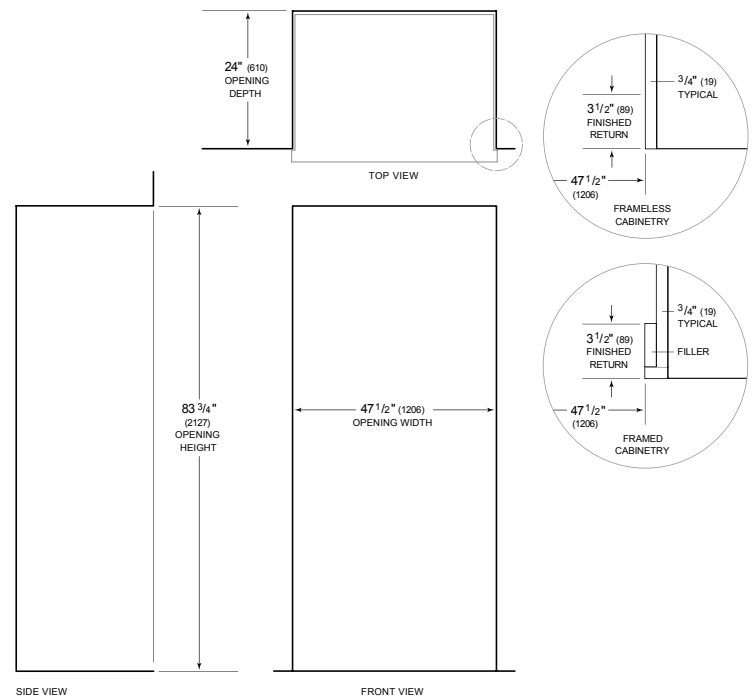

Stainless Steel Flush Inset Refrigerator Door Panel with Tubular Handle

Stainless Steel Side Panel

White Side Panel

Rejillas para altura de acabado de 83" o 88" (84 es el estándar)

Asas profesionales de acero inoxidable

ELÉCTRICO

PLOMERÍA

ESPECIFICACIONES DEL PANEL Para las especificaciones completas de los paneles incluyendo la anchura y altura, peso, requerimientos de espesor y detalles de compensación visite subzero-wolf.com/builtinconfigurator.

NOTE: Dimensions in parenthesis are in millimeters unless otherwise specified

VISTA INTERIOR

Esta ilustración es sólo para referencia y no debe representar el exterior del modelo especificado.

DIMENSIONES

STANDARD INSTALLATION

NOTE: 3 1/2" (89) finished returns will be visible and should be finished to match cabinetry. Shaded line represents profile of unit.