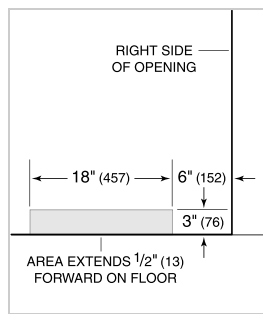

PLOMERÍA

ESPECIFICACIONES DEL PANEL Para las especificaciones completas de los paneles incluyendo la anchura y altura, peso, requerimientos de espesor y detalles de compensación visite subzero-wolf.com/builtinconfigurator.

NOTE: Dimensions in parenthesis are in millimeters unless otherwise specified