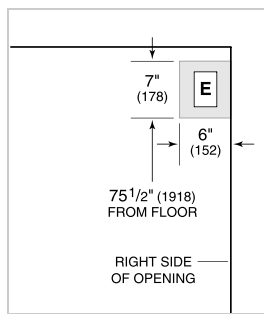

ESPECIFICACIONES DEL PRODUCTO

Modelo	BI-48S/O
Dimensiones	48"W x 84"H x 24"D
Paso de Puertas	30"
Peso	630 lbs
Capacidad de Refrigerador	18.5 cu. ft.
Capacidad de Congelador	9.7 cu. ft.
Suministro Eléctrico	115 Vca, 60 Hz
Servicio Eléctrico	circuito dedicado de 15 amperios
Receptáculo	3-prong grounding-type

ELÉCTRICO