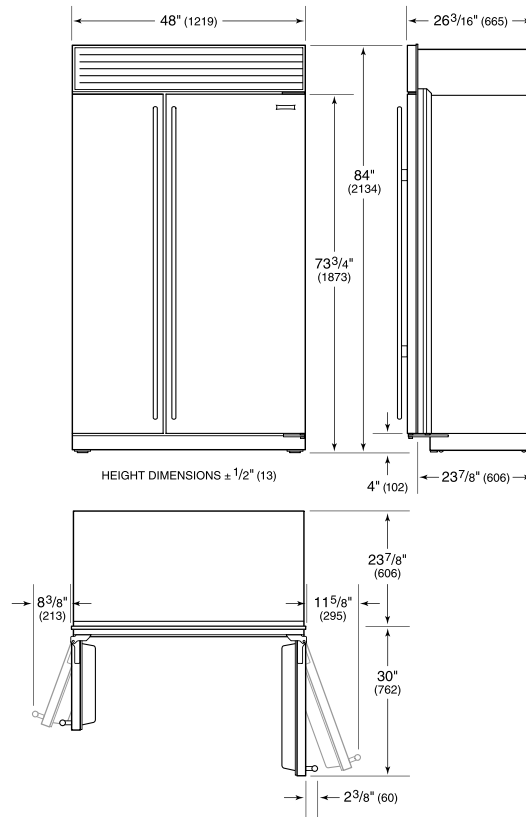

Modelo	BI-48S/O
Dimensiones	48"W x 84"H x 24"D
Paso de Puertas	30"
Peso	630 lbs
Capacidad de Refrigerador	18.5 cu. ft.
Capacidad de Congelador	9.7 cu. ft.
Suministro Eléctrico	115 Vca, 60 Hz
Servicio Eléctrico	circuito dedicado de 15 amperios
Receptáculo	3-prong grounding-type

ELÉCTRICO

PLOMERÍA

ESPECIFICACIONES DEL PANEL Para las especificaciones completas de los paneles incluyendo la anchura y altura, peso, requerimientos de espesor y detalles de compensación visite subzero-wolf.com/builtinconfigurator.

NOTE: Dimensions in parenthesis are in millimeters unless otherwise specified

VISTA INTERIOR

Esta ilustración es sólo para referencia y no debe representar el exterior del modelo especificado.

DIMENSIONES

STANDARD INSTALLATION

NOTE: 3 1/2" (89) finished returns will be visible and should be finished to match cabinetry. Shaded line represents profile of unit.