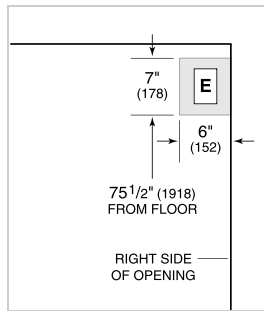

Contenedor de huevo

Filtro de agua 4204490

Stainless Steel Pro Louvered Grille - 83"

Stainless Steel Pro Louvered Grille - 88"

Stainless Steel Side Panel

White Side Panel

Rejillas para altura de acabado de 83" o 88" (84 es el estándar)

CONGELADOR

- 2 bandejas de rejilla ajustables
- 1 estante fijo para sólidos
- 3 cajones de almacenamiento
- 5 estantes de puerta ajustables
- Máquina de hielo automática

ESPECIFICACIONES DEL PRODUCTO

| | |
|---------------------------|----------------------------------|
| Modelo | BI-42SID/S |
| Dimensiones | 42"W x 84"H x 24"D |
| Paso de Puertas | 26 1/4" |
| Peso | 608 lbs |
| Capacidad de Refrigerador | 15.8 cu. ft. |
| Capacidad de Congelador | 7.9 cu. ft. |
| Suministro Eléctrico | 115 Vca, 60 Hz |
| Servicio Eléctrico | circuito dedicado de 15 amperios |
| Receptáculo | 3-prong grounding-type |

ELÉCTRICO

PLOMERÍA

NOTE: Dimensions in parenthesis are in millimeters unless otherwise specified

VISTA INTERIOR

Esta ilustración es sólo para referencia y no debe representar el exterior del modelo especificado.

DIMENSIONES

STANDARD INSTALLATION

NOTE: 3 1/2" (89) finished returns will be visible and should be finished to match cabinetry. Shaded line represents profile of unit.