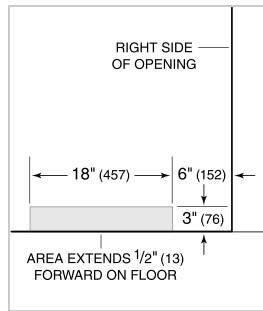

Contenedor de huevo

Filtro de agua 4204490

Stainless Steel Pro Louvered Grille - 83"

Stainless Steel Pro Louvered Grille - 88"

Stainless Steel Side Panel

White Side Panel

Rejillas para altura de acabado de 83" o 88" (84 es el estándar)

CONGELADOR

- 2 bandejas de rejilla ajustables
- 1 estante fijo para sólidos
- 3 cajones de almacenamiento
- 5 estantes de puerta ajustables
- Máquina de hielo automática

ESPECIFICACIONES DEL PRODUCTO

| | |
|---------------------------|----------------------------------|
| Modelo | BI-42SID/S |
| Dimensiones | 42"W x 84"H x 24"D |
| Paso de Puertas | 26 1/4" |
| Peso | 608 lbs |
| Capacidad de Refrigerador | 15.8 cu. ft. |
| Capacidad de Congelador | 7.9 cu. ft. |
| Suministro Eléctrico | 115 Vca, 60 Hz |
| Servicio Eléctrico | circuito dedicado de 15 amperios |
| Receptáculo | 3-prong grounding-type |

ELÉCTRICO

PLOMERÍA

NOTE: Dimensions in parenthesis are in millimeters unless otherwise specified

VISTA INTERIOR

Esta ilustración es sólo para referencia y no debe representar el exterior del modelo especificado.

DIMENSIONES

STANDARD INSTALLATION

NOTE: 3 1/2" (89) finished returns will be visible and should be finished to match cabinetry. Shaded line represents profile of unit.