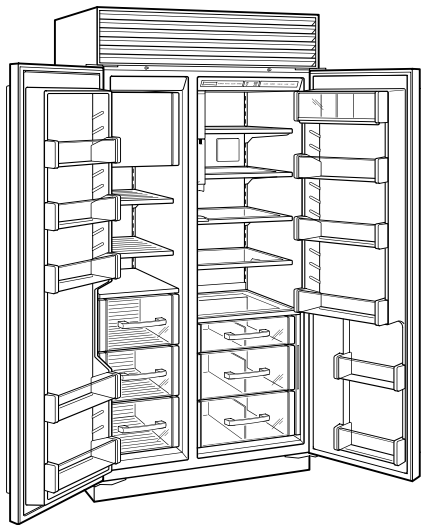

HANDLE ACCESSORIES

PRO

TUBULAR

DETALLES DEL PRODUCTO

REFRIGERADOR

- Distribuidor interno de hielo y agua
- 4 estantes ajustables de cristal
- 1 estante de cristal estacionario
- 1 cajón de alta humedad con divisor
- 2 cajones de almacenamiento con divisor
- 3 estantes ajustables en la puerta
- 2 estantes de puerta estacionarios
- Compartimento para lácteos ajustable

CONGELADOR

- 2 bandejas de rejilla ajustables
- 1 estante fijo para sólidos
- 3 cajones de almacenamiento
- 5 estantes de puerta ajustables
- Máquina de hielo automática

ESPECIFICACIONES DEL PRODUCTO

| | |
|---------------------------|----------------------------------|
| Modelo | BI-42SID/S |
| Dimensiones | 42"W x 84"H x 24"D |
| Paso de Puertas | 26 1/4" |
| Peso | 608 lbs |
| Capacidad de Refrigerador | 15.8 cu. ft. |
| Capacidad de Congelador | 7.9 cu. ft. |
| Suministro Eléctrico | 115 Vca, 60 Hz |
| Servicio Eléctrico | circuito dedicado de 15 amperios |
| Receptáculo | 3-prong grounding-type |

ELÉCTRICO

PLOMERÍA

NOTE: Dimensions in parenthesis are in millimeters unless otherwise specified

VISTA INTERIOR

Esta ilustración es sólo para referencia y no debe representar el exterior del modelo especificado.

DIMENSIONES

STANDARD INSTALLATION

NOTE: 3 1/2" (89) finished returns will be visible and should be finished to match cabinetry. Shaded line represents profile of unit.