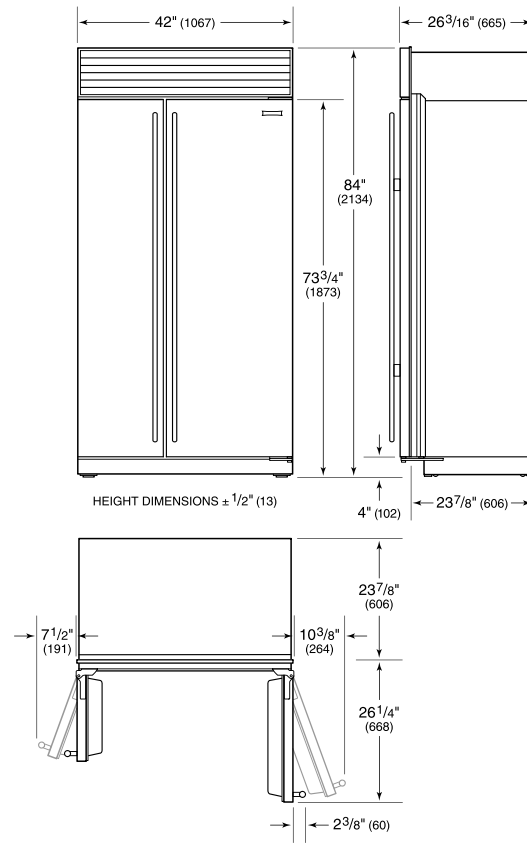

Contenedor de huevo

Filtro de agua 4204490

Stainless Steel Pro Louvered Grille - 83"

Stainless Steel Pro Louvered Grille - 88"

Stainless Steel Side Panel

White Side Panel

Rejillas para altura de acabado de 83" o 88" (84 es el estándar)

CONGELADOR

- 2 bandejas de rejilla ajustables
- 1 estante fijo para sólidos
- 3 cajones de almacenamiento
- 5 estantes de puerta ajustables
- Máquina de hielo automática

ESPECIFICACIONES DEL PRODUCTO

| | |
|---------------------------|----------------------------------|
| Modelo | BI-42SID/S |
| Dimensiones | 42"W x 84"H x 24"D |
| Paso de Puertas | 26 1/4" |
| Peso | 608 lbs |
| Capacidad de Refrigerador | 15.8 cu. ft. |
| Capacidad de Congelador | 7.9 cu. ft. |
| Suministro Eléctrico | 115 Vca, 60 Hz |
| Servicio Eléctrico | circuito dedicado de 15 amperios |
| Receptáculo | 3-prong grounding-type |

ELÉCTRICO

PLOMERÍA

NOTE: Dimensions in parenthesis are in millimeters unless otherwise specified

VISTA INTERIOR

Esta ilustración es sólo para referencia y no debe representar el exterior del modelo especificado.

DIMENSIONES

STANDARD INSTALLATION

NOTE: 3 1/2" (89) finished returns will be visible and should be finished to match cabinetry. Shaded line represents profile of unit.