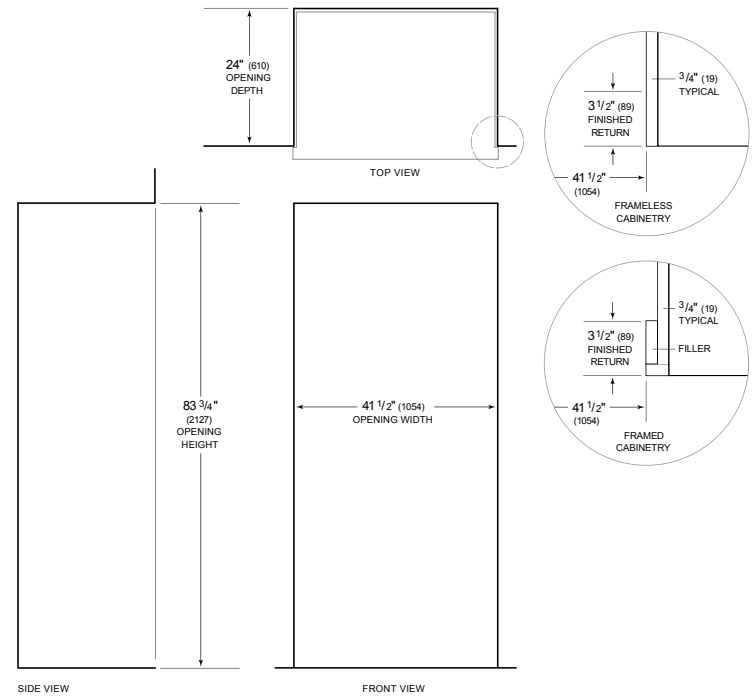

HANDLE ACCESSORIES

PRO

TUBULAR

DETALLES DEL PRODUCTO

REFRIGERADOR

- Distribuidor interno de hielo y agua
- 4 estantes ajustables de cristal
- 1 estante de cristal estacionario
- 1 cajón de alta humedad con divisor
- 2 cajones de almacenamiento con divisor
- 3 estantes ajustables en la puerta
- 2 estantes de puerta estacionarios
- Compartimento para lácteos ajustable

CONGELADOR

- 2 bandejas de rejilla ajustables
- 1 estante fijo para sólidos
- 3 cajones de almacenamiento
- 5 estantes de puerta ajustables
- Máquina de hielo automática

ESPECIFICACIONES DEL PRODUCTO

| | |
|---------------------------|----------------------------------|
| Modelo | BI-42SID/S |
| Dimensiones | 42"W x 84"H x 24"D |
| Paso de Puertas | 26 1/4" |
| Peso | 608 lbs |
| Capacidad de Refrigerador | 15.8 cu. ft. |
| Capacidad de Congelador | 7.9 cu. ft. |
| Suministro Eléctrico | 115 Vca, 60 Hz |
| Servicio Eléctrico | circuito dedicado de 15 amperios |
| Receptáculo | 3-prong grounding-type |

ELÉCTRICO

PLOMERÍA

NOTE: Dimensions in parenthesis are in millimeters unless otherwise specified

VISTA INTERIOR

Esta ilustración es sólo para referencia y no debe representar el exterior del modelo especificado.

DIMENSIONES

STANDARD INSTALLATION

NOTE: 3 1/2" (89) finished returns will be visible and should be finished to match cabinetry. Shaded line represents profile of unit.