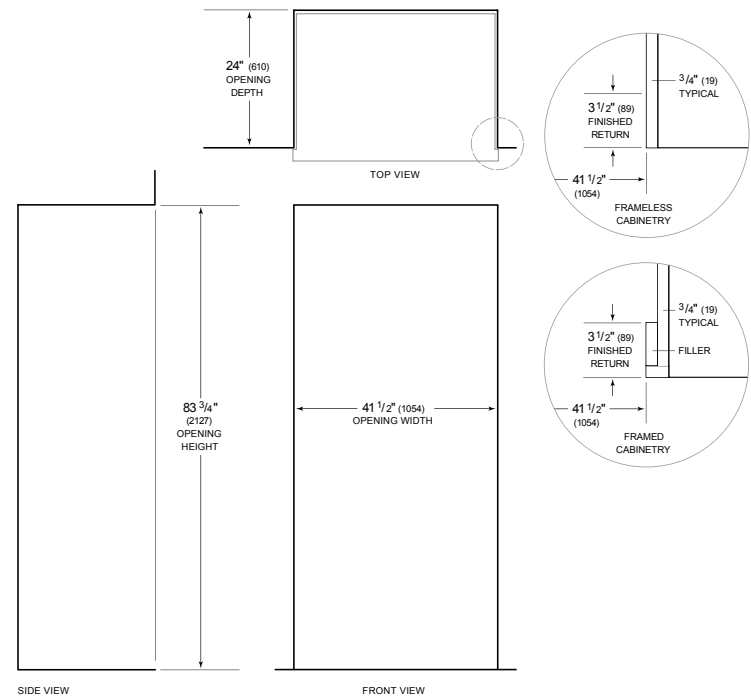

Modelo	BI-42SID/O
Dimensiones	42"W x 84"H x 24"D
Paso de Puertas	26 1/4"
Peso	608 lbs
Capacidad de Refrigerador	15.8 cu. ft.
Capacidad de Congelador	7.9 cu. ft.
Suministro Eléctrico	115 Vca, 60 Hz
Servicio Eléctrico	circuito dedicado de 15 amperios
Receptáculo	3-prong grounding-type

**ELÉCTRICO**

**PLOMERÍA**

**ESPECIFICACIONES DEL PANEL** Para las especificaciones completas de los paneles incluyendo la anchura y altura, peso, requerimientos de espesor y detalles de compensación visite [subzero-wolf.com/builtinconfigurator](http://subzero-wolf.com/builtinconfigurator).

**NOTE:** Dimensions in parenthesis are in millimeters unless otherwise specified

**VISTA INTERIOR**

Esta ilustración es sólo para referencia y no debe representar el exterior del modelo especificado.

**DIMENSIONES**

**STANDARD INSTALLATION**

**NOTE:** 3 1/2" (89) finished returns will be visible and should be finished to match cabinetry. Shaded line represents profile of unit.