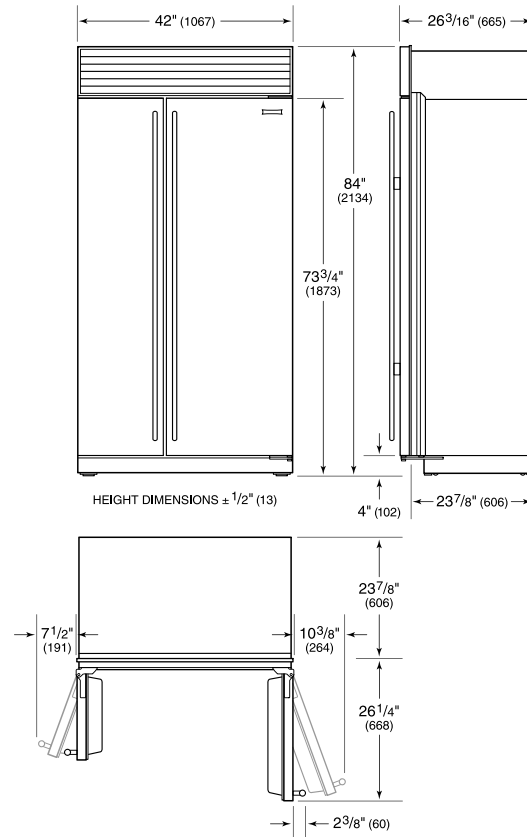

Modelo	BI-42SID/O
Dimensiones	42"W x 84"H x 24"D
Paso de Puertas	26 1/4"
Peso	608 lbs
Capacidad de Refrigerador	15.8 cu. ft.
Capacidad de Congelador	7.9 cu. ft.
Suministro Eléctrico	115 Vca, 60 Hz
Servicio Eléctrico	circuito dedicado de 15 amperios
Receptáculo	3-prong grounding-type

**ELÉCTRICO**

**PLOMERÍA**

**ESPECIFICACIONES DEL PANEL** Para las especificaciones completas de los paneles incluyendo la anchura y altura, peso, requerimientos de espesor y detalles de compensación visite [subzero-wolf.com/builtinconfigurator](http://subzero-wolf.com/builtinconfigurator).

**NOTE:** Dimensions in parenthesis are in millimeters unless otherwise specified

**VISTA INTERIOR**

Esta ilustración es sólo para referencia y no debe representar el exterior del modelo especificado.

**DIMENSIONES**

**STANDARD INSTALLATION**

**NOTE:** 3 1/2" (89) finished returns will be visible and should be finished to match cabinetry. Shaded line represents profile of unit.