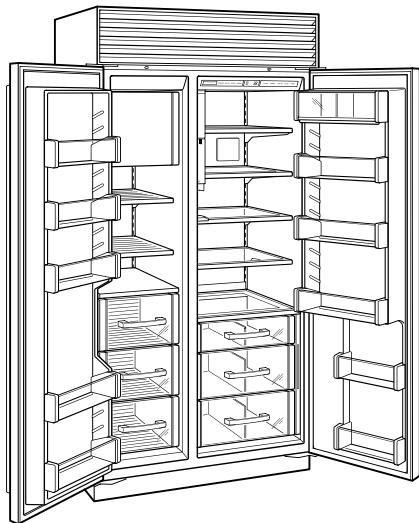

### REFRIGERADOR

- Distribuidor interno de hielo y agua
- 4 estantes ajustables de cristal
- 1 estante de cristal estacionario
- 1 cajón de alta humedad con divisor
- 2 cajones de almacenamiento con divisor
- 3 estantes ajustables en la puerta
- 2 estantes de puerta estacionarios
- Compartimento para lácteos ajustable

Modelo	BI-42SID/O
Dimensiones	42"W x 84"H x 24"D
Paso de Puertas	26 1/4"
Peso	608 lbs
Capacidad de Refrigerador	15.8 cu. ft.
Capacidad de Congelador	7.9 cu. ft.
Suministro Eléctrico	115 Vca, 60 Hz
Servicio Eléctrico	circuito dedicado de 15 amperios
Receptáculo	3-prong grounding-type

**ELÉCTRICO**

**PLOMERÍA**

**ESPECIFICACIONES DEL PANEL** Para las especificaciones completas de los paneles incluyendo la anchura y altura, peso, requerimientos de espesor y detalles de compensación visite [subzero-wolf.com/builtinconfigurator](http://subzero-wolf.com/builtinconfigurator).

**NOTE:** Dimensions in parenthesis are in millimeters unless otherwise specified

**VISTA INTERIOR**

Esta ilustración es sólo para referencia y no debe representar el exterior del modelo especificado.

**DIMENSIONES**