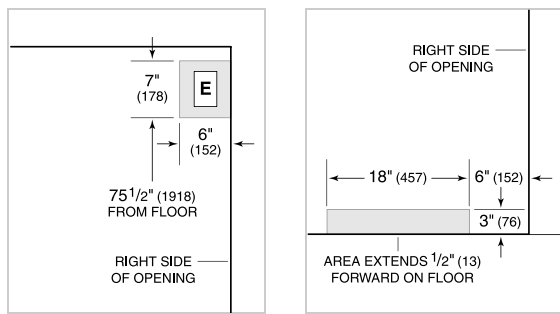

ESPECIFICACIONES DEL PRODUCTO

Modelo	BI-42SID/O
Dimensiones	42"W x 84"H x 24"D
Paso de Puertas	26 1/4"
Peso	608 lbs
Capacidad de Refrigerador	15.8 cu. ft.
Capacidad de Congelador	7.9 cu. ft.
Suministro Eléctrico	115 Vca, 60 Hz
Servicio Eléctrico	circuito dedicado de 15 amperios
Receptáculo	3-prong grounding-type

ELÉCTRICO

PLOMERÍA

ESPECIFICACIONES DEL PANEL Para las especificaciones completas de los paneles incluyendo la anchura y altura, peso, requerimientos de espesor y detalles de compensación visite subzero-wolf.com/builtinconfigurator.

NOTE: Dimensions in parenthesis are in millimeters unless otherwise specified