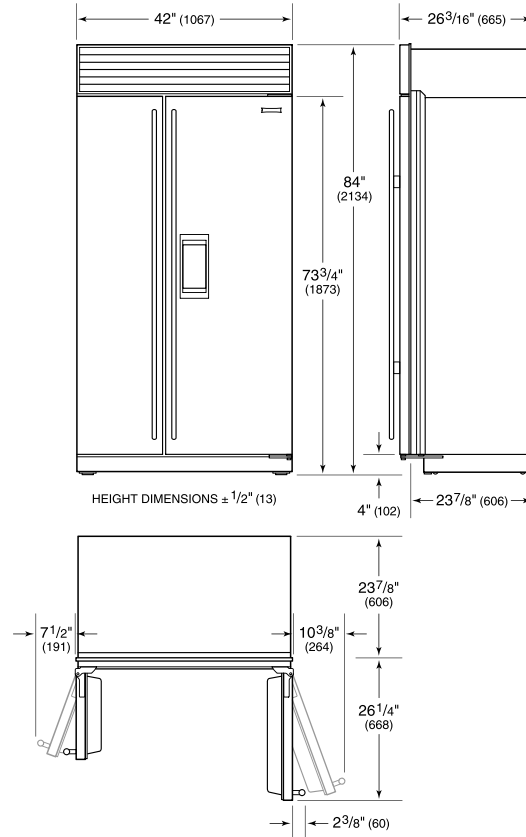

White Side Panel

Rejillas para altura de acabado de 83" o 88" (84 es el estándar)

Asas profesionales de acero inoxidable

Asas tubulares de acero inoxidable

Juego de instalación dual con o sin doble parrilla amplia, 84" altura de acabado

Specifications are subject to change without notice. This information was generated on May 7, 2021. Verify specifications prior to finalizing your cabinetry/enclosures.

ESPECIFICACIONES DEL PRODUCTO

Modelo	BI-42SD/O
Dimensiones	42"W x 84"H x 24"D
Paso de Puertas	26 1/4"
Peso	608 lbs
Capacidad de Refrigerador	16 cu. ft.
Capacidad de Congelador	7.9 cu. ft.
Suministro Eléctrico	115 Vca, 60 Hz
Servicio Eléctrico	circuito dedicado de 15 amperios
Receptáculo	3-prong grounding-type

ELÉCTRICO

PLOMERÍA

ESPECIFICACIONES DEL PANEL Para las especificaciones completas de los paneles incluyendo la anchura y altura, peso, requerimientos de espesor y detalles de compensación visite subzero-wolf.com/builtinconfigurator.

NOTE: Dimensions in parenthesis are in millimeters unless otherwise specified

VISTA INTERIOR

Esta ilustración es sólo para referencia y no debe representar el exterior del modelo especificado.

DIMENSIONES