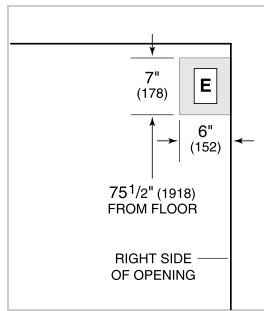

ESPECIFICACIONES DEL PRODUCTO

Modelo	BI-42SD/O
Dimensiones	42"W x 84"H x 24"D
Paso de Puertas	26 1/4"
Peso	608 lbs
Capacidad de Refrigerador	16 cu. ft.
Capacidad de Congelador	7.9 cu. ft.
Suministro Eléctrico	115 Vca, 60 Hz
Servicio Eléctrico	circuito dedicado de 15 amperios
Receptáculo	3-prong grounding-type

ELÉCTRICO

PLOMERÍA

ESPECIFICACIONES DEL PANEL Para las especificaciones completas de los paneles incluyendo la anchura y altura, peso, requerimientos de espesor y detalles de compensación visite subzero-wolf.com/builtinconfigurator.

NOTE: Dimensions in parenthesis are in millimeters unless otherwise specified