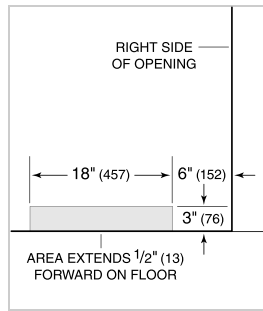

ESPECIFICACIONES DEL PRODUCTO

Modelo	BI-42SD/O
Dimensiones	42"W x 84"H x 24"D
Paso de Puertas	26 1/4"
Peso	608 lbs
Capacidad de Refrigerador	16 cu. ft.
Capacidad de Congelador	7.9 cu. ft.
Suministro Eléctrico	115 Vca, 60 Hz
Servicio Eléctrico	circuito dedicado de 15 amperios
Receptáculo	3-prong grounding-type

ELÉCTRICO

PLOMERÍA

ESPECIFICACIONES DEL PANEL Para las especificaciones completas de los paneles incluyendo la anchura y altura, peso, requerimientos de espesor y detalles de compensación visite subzero-wolf.com/builtinconfigurator.

NOTE: Dimensions in parenthesis are in millimeters unless otherwise specified