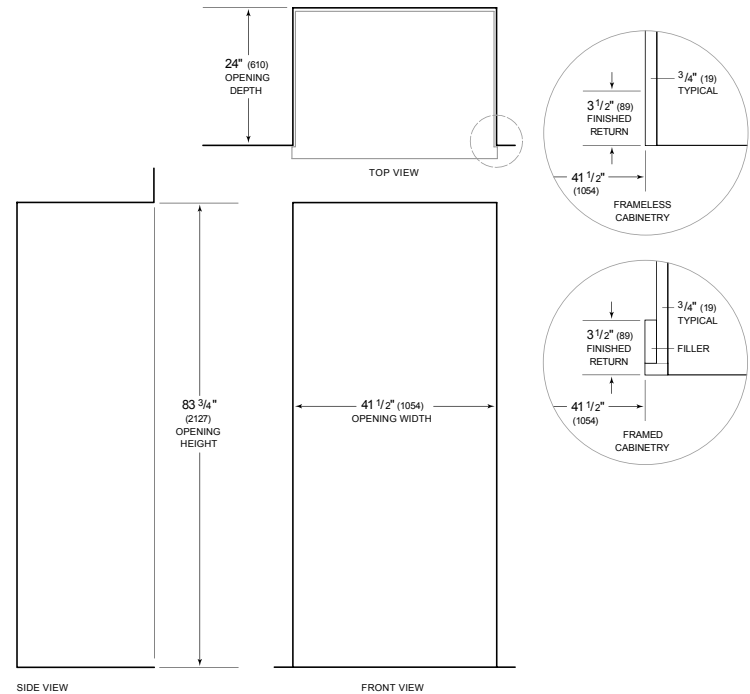

Specifications are subject to change without notice. This information was generated on May 7, 2021. Verify specifications prior to finalizing your cabinetry/enclosures.

ESPECIFICACIONES DEL PRODUCTO

Modelo	BI-42SD/O
Dimensiones	42"W x 84"H x 24"D
Paso de Puertas	26 1/4"
Peso	608 lbs
Capacidad de Refrigerador	16 cu. ft.
Capacidad de Congelador	7.9 cu. ft.
Suministro Eléctrico	115 Vca, 60 Hz
Servicio Eléctrico	circuito dedicado de 15 amperios
Receptáculo	3-prong grounding-type

ELÉCTRICO

PLOMERÍA

ESPECIFICACIONES DEL PANEL Para las especificaciones completas de los paneles incluyendo la anchura y altura, peso, requerimientos de espesor y detalles de compensación visite subzero-wolf.com/builtinconfigurator.

NOTE: Dimensions in parenthesis are in millimeters unless otherwise specified

VISTA INTERIOR

Esta ilustración es sólo para referencia y no debe representar el exterior del modelo especificado.

DIMENSIONES

STANDARD INSTALLATION

NOTE: 3 1/2" (89) finished returns will be visible and should be finished to match cabinetry
Shaded line represents profile of unit.