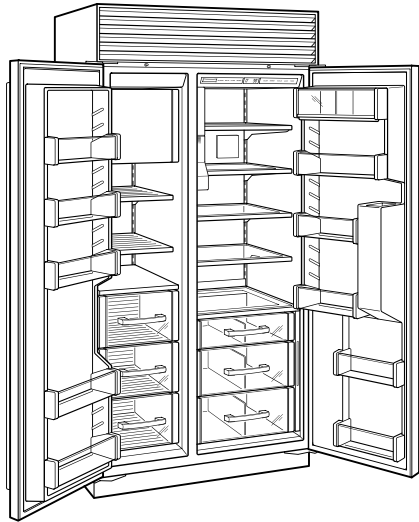

HANDLE ACCESSORIES

PRO

TUBULAR

DETALLES DEL PRODUCTO

REFRIGERADOR

- 4 estantes ajustables de cristal
- 1 estante de cristal estacionario
- 1 cajón de alta humedad con divisor
- 2 cajones de almacenamiento con divisor
- 3 estantes ajustables en la puerta
- 2 estantes de puerta estacionarios
- Compartimento para lácteos ajustable

Specifications are subject to change without notice. This information was generated on May 7, 2021. Verify specifications prior to finalizing your cabinetry/enclosures.

ESPECIFICACIONES DEL PRODUCTO

Modelo	BI-42SD/O
Dimensiones	42"W x 84"H x 24"D
Paso de Puertas	26 1/4"
Peso	608 lbs
Capacidad de Refrigerador	16 cu. ft.
Capacidad de Congelador	7.9 cu. ft.
Suministro Eléctrico	115 Vca, 60 Hz
Servicio Eléctrico	circuito dedicado de 15 amperios
Receptáculo	3-prong grounding-type

ELÉCTRICO

PLOMERÍA

ESPECIFICACIONES DEL PANEL Para las especificaciones completas de los paneles incluyendo la anchura y altura, peso, requerimientos de espesor y detalles de compensación visite subzero-wolf.com/builtinconfigurator.

NOTE: Dimensions in parenthesis are in millimeters unless otherwise specified

VISTA INTERIOR

Esta ilustración es sólo para referencia y no debe representar el exterior del modelo especificado.

DIMENSIONES