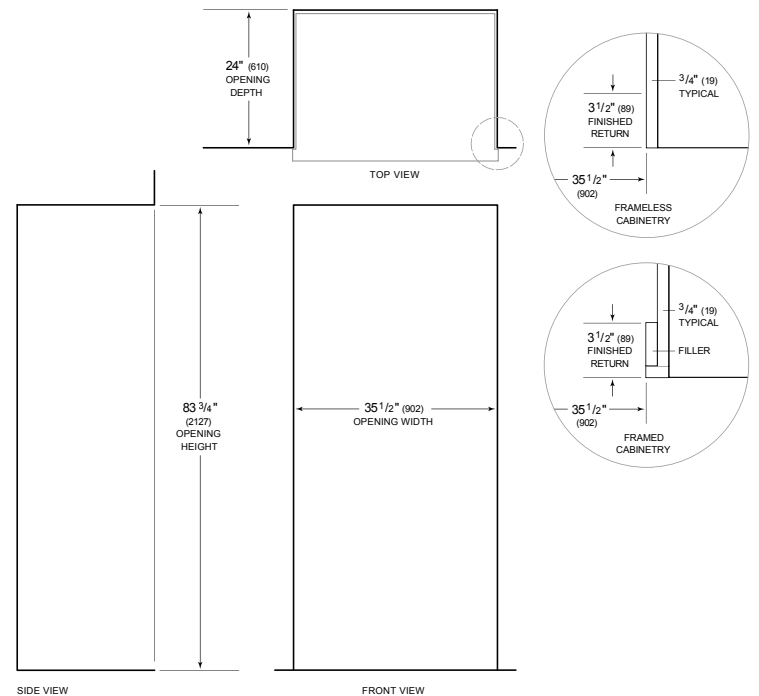

ESPECIFICACIONES DEL PRODUCTO

Modelo	BI-36UG/O
Dimensiones	36"W x 84"H x 24"D
Paso de Puertas	37 1/4"
Paso de cajón	23 5/8"
Peso	515 lbs
Capacidad de Refrigerador	16.3 cu. ft.
Capacidad de Congelador	5.3 cu. ft.
Suministro Eléctrico	115 Vca, 60 Hz
Servicio Eléctrico	circuito dedicado de 15 amperios
Receptáculo	3-prong grounding-type

ELÉCTRICO

PLOMERÍA

ESPECIFICACIONES DEL PANEL Para las especificaciones completas de los paneles incluyendo la anchura y altura, peso, requerimientos de espesor y detalles de compensación visite subzero-wolf.com/builtinconfigurator.

NOTE: Dimensions in parenthesis are in millimeters unless otherwise specified

VISTA INTERIOR

Esta ilustración es sólo para referencia y no debe representar el exterior del modelo especificado.

DIMENSIONES

STANDARD INSTALLATION

NOTE: 3 1/2" (89) finished returns will be visible and should be finished to match cabinetry. Shaded line represents profile of unit.