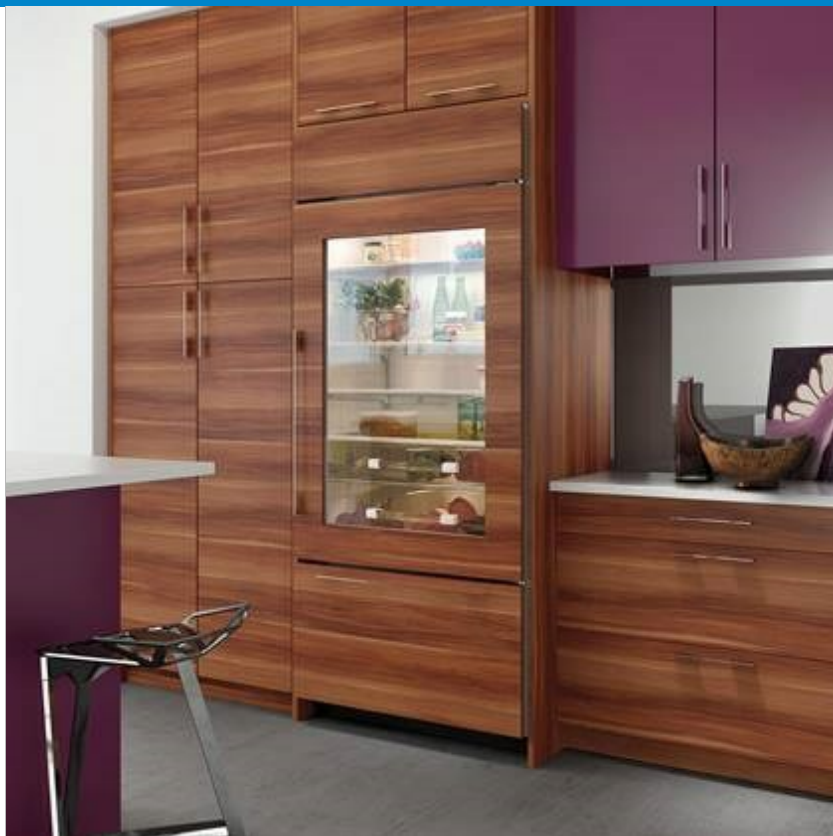

El sistema de purificación de aire pelea la descomposición y los olores

El control por microprocesador asegura un rendimiento máximo

Los contenedores y cajones de deli en zonas de baja temperatura y alta humedad para frescura óptima

Almacenamiento de refrigerador / congelador arriba y abajo

Tarjetas de frescura para la conservación de alimentos al máximo

El sistema de filtración de agua reduce contaminantes, sabor y olor a cloro

El sistema de sello de puerta magnética bloquea adentro el aire frío

Máquina de hielo automática - con ajuste de "hielo máximo"

Estantes ajustables para su máxima comodidad

El diseño de recubrimiento acepta paneles de gabinetes de todo tipo

ACCESORIOS

36" Stainless Steel Kickplate

66" Dual Flush Inset Stainless Grille Panel

90° Door Stop

Cartucho de purificación de aire

Contenedor de huevo

Custom Side Panel Mounting Kit

Dual Installation Kit

Dual Installation Kit with 66" Grille Frame

Dual Installation Kit with 66" Pro Louvered Grille - Flush Inset

Dual Installation Kit with 72" Grille Frame

Dual Installation Kit with 72" Louvered Grille

Dual Installation Kit with 72" Pro Louvered Grille-Flush Inset

Enchufe de derivación del filtro de agua

Extended Framed Handle Kit

Filtro de agua 4204490

Framed Handle Kit

Framed Louvered Grille Insert

Grille Frame - 83"

Grille Frame - 88"

Louvered Grille - 83"

Louvered Grille - 88"

Pro Louvered Flush Inset Grille - 84"

HANDLE ACCESSORIES

PRO

TUBULAR

DETALLES DEL PRODUCTO

REFRIGERADOR

- 3 estantes ajustables de cristal
- 1 estante de cristal estacionario
- 1 cajón de alta humedad con divisores
- 1 cajón de almacenaje con divisores

CONGELADOR

- Cajón congelador de extensión total de despliegue
- Dos cestas de almacenamiento de rejilla doble
- Máquina de hielo automática