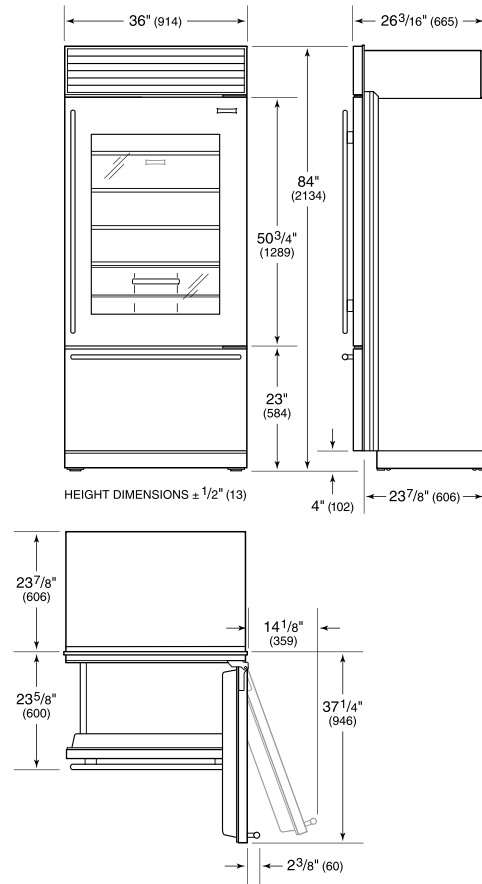

Stainless Steel Flush Inset Drawer Panel with Pro Handle

Stainless Steel Flush Inset Drawer Panel with Tubular Handle

Stainless Steel Flush Inset Grille Panel

Stainless Steel Side Panel

White Side Panel

Rejillas para altura de acabado de 83" o 88" (84 es el estándar)

ESPECIFICACIONES DEL PRODUCTO

Modelo	BI-36UG/O
Dimensiones	36"W x 84"H x 24"D
Paso de Puertas	37 1/4"
Paso de cajón	23 5/8"
Peso	515 lbs
Capacidad de Refrigerador	16.3 cu. ft.
Capacidad de Congelador	5.3 cu. ft.
Suministro Eléctrico	115 Vca, 60 Hz
Servicio Eléctrico	circuito dedicado de 15 amperios
Receptáculo	3-prong grounding-type

ELÉCTRICO

PLOMERÍA

ESPECIFICACIONES DEL PANEL Para las especificaciones completas de los paneles incluyendo la anchura y altura, peso, requerimientos de espesor y detalles de compensación visite subzero-wolf.com/builtinconfigurator.

NOTE: Dimensions in parenthesis are in millimeters unless otherwise specified

VISTA INTERIOR

Esta ilustración es sólo para referencia y no debe representar el exterior del modelo especificado.

DIMENSIONES