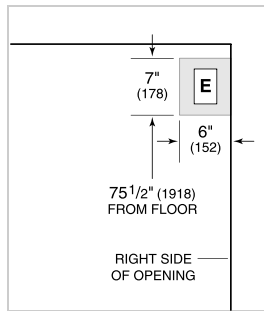

ESPECIFICACIONES DEL PRODUCTO

Modelo	BI-36UG/O
Dimensiones	36"W x 84"H x 24"D
Paso de Puertas	37 1/4"
Paso de cajón	23 5/8"
Peso	515 lbs
Capacidad de Refrigerador	16.3 cu. ft.
Capacidad de Congelador	5.3 cu. ft.
Suministro Eléctrico	115 Vca, 60 Hz
Servicio Eléctrico	circuito dedicado de 15 amperios
Receptáculo	3-prong grounding-type

ELÉCTRICO