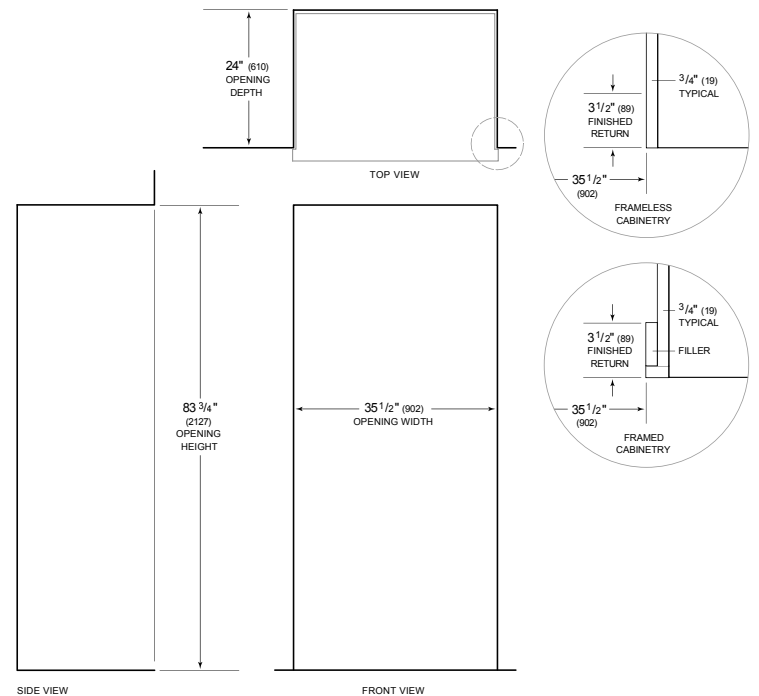

Specifications are subject to change without notice. This information was generated on July 5, 2022. Verify specifications prior to finalizing your cabinetry/enclosures.

ESPECIFICACIONES DEL PRODUCTO

Modelo	BI-36UG/O
Dimensiones	36"W x 84"H x 24"D
Paso de Puertas	37 1/4"
Paso de cajón	23 5/8"
Peso	515 lbs
Capacidad de Refrigerador	16.3 cu. ft.
Capacidad de Congelador	5.3 cu. ft.
Suministro Eléctrico	115 Vca, 60 Hz
Servicio Eléctrico	circuito dedicado de 15 amperios
Receptáculo	3-prong grounding-type

ELÉCTRICO

PLOMERÍA

ESPECIFICACIONES DEL PANEL Para las especificaciones completas de los paneles incluyendo la anchura y altura, peso, requerimientos de espesor y detalles de compensación visite subzero-wolf.com/builtinconfigurator.

NOTE: Dimensions in parenthesis are in millimeters unless otherwise specified

VISTA INTERIOR

Esta ilustración es sólo para referencia y no debe representar el exterior del modelo especificado.

DIMENSIONES

STANDARD INSTALLATION

NOTE: 3 1/2" (89) finished returns will be visible and should be finished to match cabinetry. Shaded line represents profile of unit.