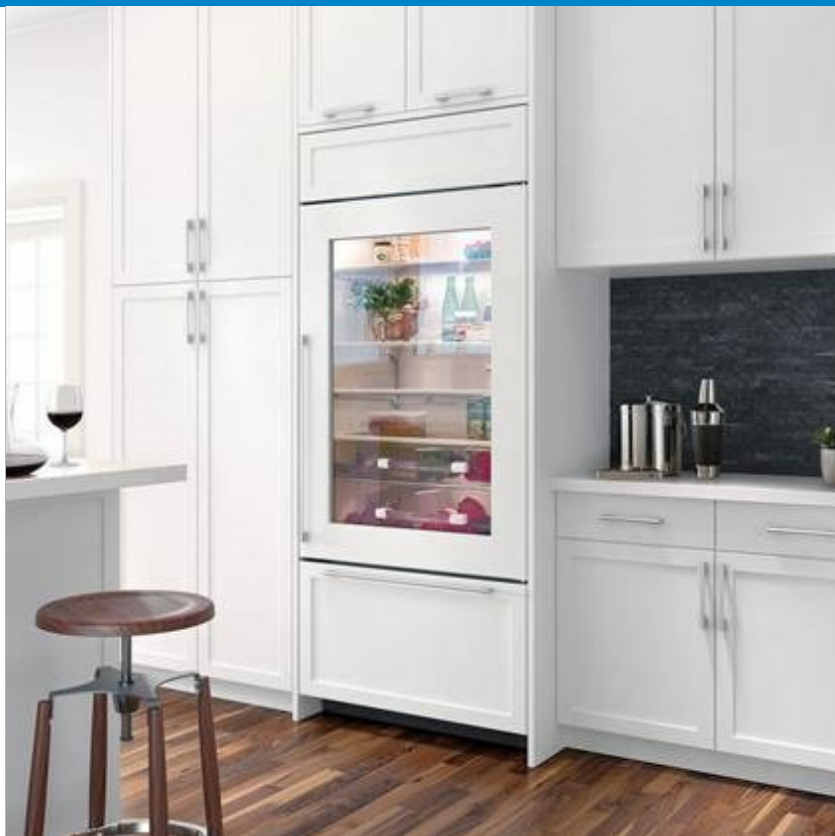

El sistema de purificación de aire pelea la descomposición y los olores

El control por microprocesador asegura un rendimiento máximo

Los contenedores y cajones de deli en zonas de baja temperatura y alta humedad para frescura óptima

Almacenamiento de refrigerador / congelador arriba y abajo

Tarjetas de frescura para la conservación de alimentos al máximo

El sistema de filtración de agua reduce contaminantes, sabor y olor a cloro

El sistema de sello de puerta magnética bloquea adentro el aire frío

Máquina de hielo automática - con ajuste de "hielo máximo"

Estantes ajustables para su máxima comodidad

El diseño de recubrimiento acepta paneles de gabinetes de todo tipo

ACCESORIOS

36" Stainless Steel Kickplate

66" Dual Flush Inset Stainless Grille Panel

90° Door Stop

Cartucho de purificación de aire

Contenedor de huevo

Custom Side Panel Mounting Kit

Dual Installation Kit

Dual Installation Kit with 66" Grille Frame

Dual Installation Kit with 66" Pro Louvered Grille - Flush Inset

Dual Installation Kit with 72" Grille Frame

Dual Installation Kit with 72" Louvered Grille

Dual Installation Kit with 72" Pro Louvered Grille-Flush Inset

Enchufe de derivación del filtro de agua

Extended Framed Handle Kit

Filtro de agua 4204490

Framed Handle Kit

Framed Louvered Grille Insert

Grille Frame - 83"

Grille Frame - 88"

Louvered Grille - 83"

Louvered Grille - 88"

Pro Louvered Flush Inset Grille - 84"

HANDLE ACCESSORIES

PRO

TUBULAR

DETALLES DEL PRODUCTO

REFRIGERADOR

- 3 estantes ajustables de cristal
- 1 estante de cristal estacionario
- 1 cajón de alta humedad con divisores
- 1 cajón de almacenaje con divisores

CONGELADOR

- Cajón congelador de extensión total de despliegue
- Dos cestas de almacenamiento de rejilla doble
- Máquina de hielo automática