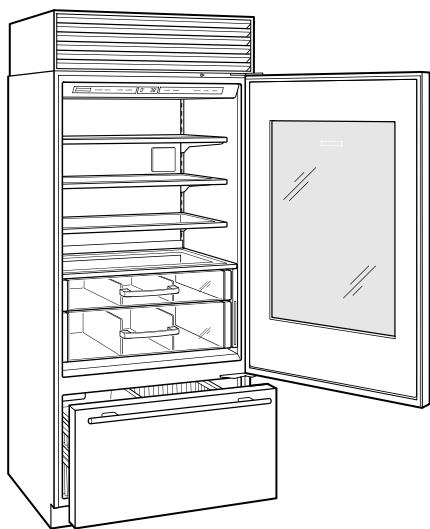

Specifications are subject to change without notice. This information was generated on July 5, 2022. Verify specifications prior to finalizing your cabinetry/enclosures.

ESPECIFICACIONES DEL PRODUCTO

Modelo	BI-36UG/O
Dimensiones	36"W x 84"H x 24"D
Paso de Puertas	37 1/4"
Paso de cajón	23 5/8"
Peso	515 lbs
Capacidad de Refrigerador	16.3 cu. ft.
Capacidad de Congelador	5.3 cu. ft.
Suministro Eléctrico	115 Vca, 60 Hz
Servicio Eléctrico	circuito dedicado de 15 amperios
Receptáculo	3-prong grounding-type

NOTE: Dimensions in parenthesis are in millimeters unless otherwise specified

VISTA INTERIOR

Esta ilustración es sólo para referencia y no debe representar el exterior del modelo especificado.

DIMENSIONES