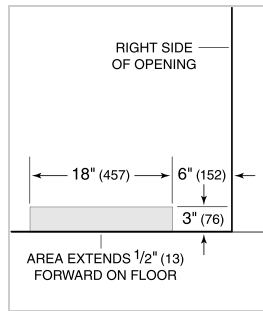

PLOMERÍA

ESPECIFICACIONES DEL PANEL Para las especificaciones completas de los paneles incluyendo la anchura y altura, peso, requerimientos de espesor y detalles de compensación visite subzero-wolf.com/builtinconfigurator.

NOTE: Dimensions in parenthesis are in millimeters unless otherwise specified