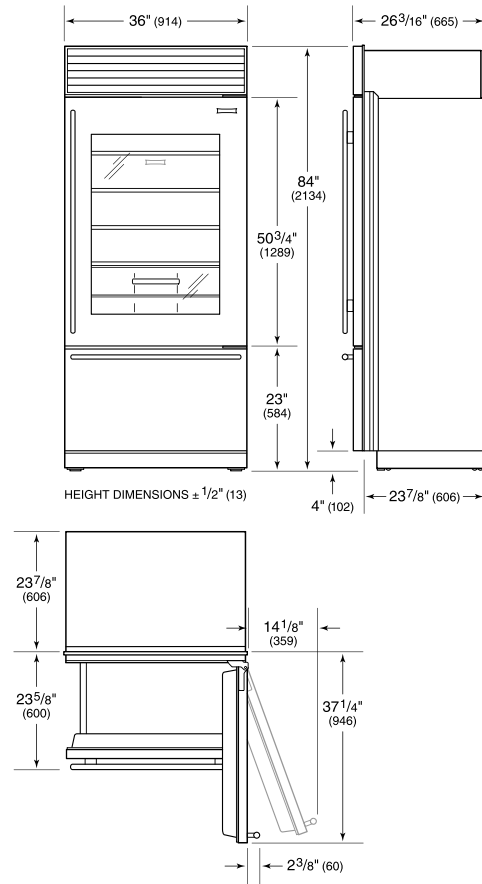

Stainless Steel Flush Inset Drawer Panel with Pro Handle

Stainless Steel Flush Inset Drawer Panel with Tubular Handle

Stainless Steel Flush Inset Grille Panel

Stainless Steel Side Panel

White Side Panel

Rejillas para altura de acabado de 83" o 88" (84 es el estándar)

Specifications are subject to change without notice. This information was generated on July 5, 2022. Verify specifications prior to finalizing your cabinetry/enclosures.

ESPECIFICACIONES DEL PRODUCTO

Modelo	BI-36UG/O
Dimensiones	36"W x 84"H x 24"D
Paso de Puertas	37 1/4"
Paso de cajón	23 5/8"
Peso	515 lbs
Capacidad de Refrigerador	16.3 cu. ft.
Capacidad de Congelador	5.3 cu. ft.
Suministro Eléctrico	115 Vca, 60 Hz
Servicio Eléctrico	circuito dedicado de 15 amperios
Receptáculo	3-prong grounding-type

ELÉCTRICO

PLOMERÍA

ESPECIFICACIONES DEL PANEL Para las especificaciones completas de los paneles incluyendo la anchura y altura, peso, requerimientos de espesor y detalles de compensación visite subzero-wolf.com/builtinconfigurator.

NOTE: Dimensions in parenthesis are in millimeters unless otherwise specified

VISTA INTERIOR

Esta ilustración es sólo para referencia y no debe representar el exterior del modelo especificado.

DIMENSIONES