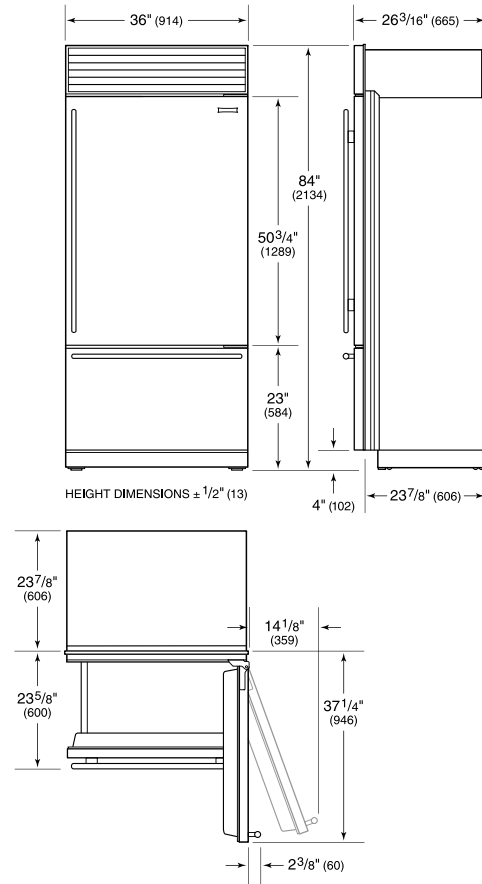

Stainless Steel Flush Inset Drawer Panel with Tubular Handle

Stainless Steel Flush Inset Grille Panel

Rejillas para altura de acabado de 83" o 88" (84 es el estándar)

Rejillas para altura de acabado de 83" o 88" (84 es el estándar)

Los electrodomésticos están disponibles a través de un comerciante autorizado. Para información de comerciante local, visite subzero-wolf.com/locator.

ESPECIFICACIONES DEL PRODUCTO

Modelo	BI-36U/O
Dimensiones	36"W x 84"H x 24"D
Paso de Puertas	37 1/4"
Paso de cajón	23 5/8"
Peso	515 lbs
Capacidad de Refrigerador	16.4 cu. ft.
Capacidad de Congelador	5.3 cu. ft.
Suministro Eléctrico	115 Vca, 60 Hz
Servicio Eléctrico	circuito dedicado de 15 amperios
Receptáculo	3-prong grounding-type

ELÉCTRICO

PLOMERÍA

ESPECIFICACIONES DEL PANEL Para las especificaciones completas de los paneles incluyendo la anchura y altura, peso, requerimientos de espesor y detalles de compensación visite subzero-wolf.com/builtinconfigurator.

NOTE: Dimensions in parenthesis are in millimeters unless otherwise specified

VISTA INTERIOR

Esta ilustración es sólo para referencia y no debe representar el exterior del modelo especificado.

DIMENSIONES