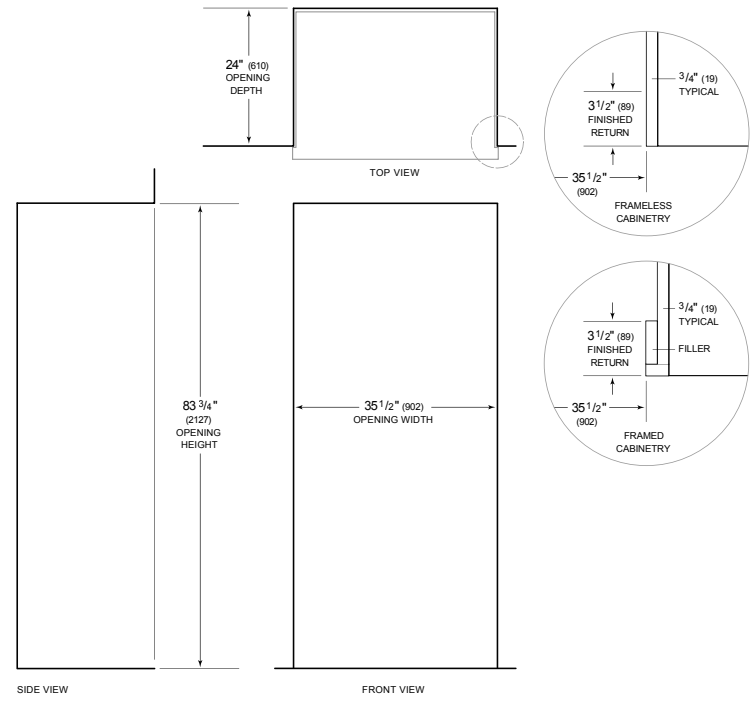

Los electrodomésticos están disponibles a través de un comerciante autorizado. Para información de comerciante local, visite subzero-wolf.com/locator.

ESPECIFICACIONES DEL PRODUCTO

Modelo	BI-36U/O
Dimensiones	36"W x 84"H x 24"D
Paso de Puertas	37 1/4"
Paso de cajón	23 5/8"
Peso	515 lbs
Capacidad de Refrigerador	16.4 cu. ft.
Capacidad de Congelador	5.3 cu. ft.
Suministro Eléctrico	115 Vca, 60 Hz
Servicio Eléctrico	circuito dedicado de 15 amperios
Receptáculo	3-prong grounding-type

ELÉCTRICO

PLOMERÍA

ESPECIFICACIONES DEL PANEL Para las especificaciones completas de los paneles incluyendo la anchura y altura, peso, requerimientos de espesor y detalles de compensación visite subzero-wolf.com/builtinconfigurator.

NOTE: Dimensions in parenthesis are in millimeters unless otherwise specified

VISTA INTERIOR

Esta ilustración es sólo para referencia y no debe representar el exterior del modelo especificado.

DIMENSIONES

STANDARD INSTALLATION

NOTE: 3 1/2" (89) finished returns will be visible and should be finished to match cabinetry. Shaded line represents profile of unit.