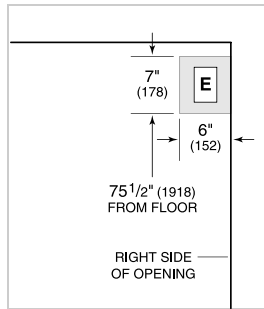

ESPECIFICACIONES DEL PRODUCTO

Modelo	BI-36U/O
Dimensiones	36"W x 84"H x 24"D
Paso de Puertas	37 1/4"
Paso de cajón	23 5/8"
Peso	515 lbs
Capacidad de Refrigerador	16.4 cu. ft.
Capacidad de Congelador	5.3 cu. ft.
Suministro Eléctrico	115 Vca, 60 Hz
Servicio Eléctrico	circuito dedicado de 15 amperios
Receptáculo	3-prong grounding-type

ELÉCTRICO