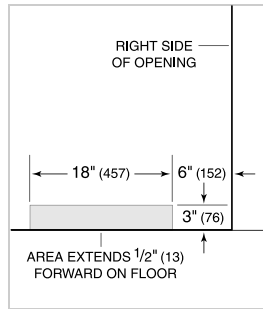

PLOMERÍA

ESPECIFICACIONES DEL PANEL Para las especificaciones completas de los paneles incluyendo la anchura y altura, peso, requerimientos de espesor y detalles de compensación visite subzero-wolf.com/builtinconfigurator.

NOTE: Dimensions in parenthesis are in millimeters unless otherwise specified