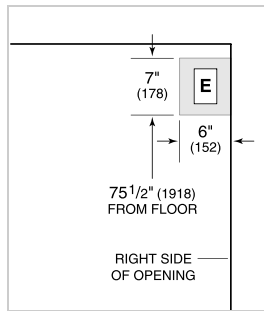

ESPECIFICACIONES DEL PRODUCTO

Modelo	BI-36S/O
Dimensiones	36"W x 84"H x 24"D
Paso de Puertas	22 1/4"
Peso	538 lbs
Capacidad de Refrigerador	12.4 cu. ft.
Capacidad de Congelador	8.2 cu. ft.
Suministro Eléctrico	115 Vca, 60 Hz
Servicio Eléctrico	circuito dedicado de 15 amperios
Receptáculo	3-prong grounding-type

ELÉCTRICO

PLOMERÍA

ESPECIFICACIONES DEL PANEL Para las especificaciones completas de los paneles incluyendo la anchura y altura, peso, requerimientos de espesor y detalles de compensación visite subzero-wolf.com/builtinconfigurator.

NOTE: Dimensions in parenthesis are in millimeters unless otherwise specified